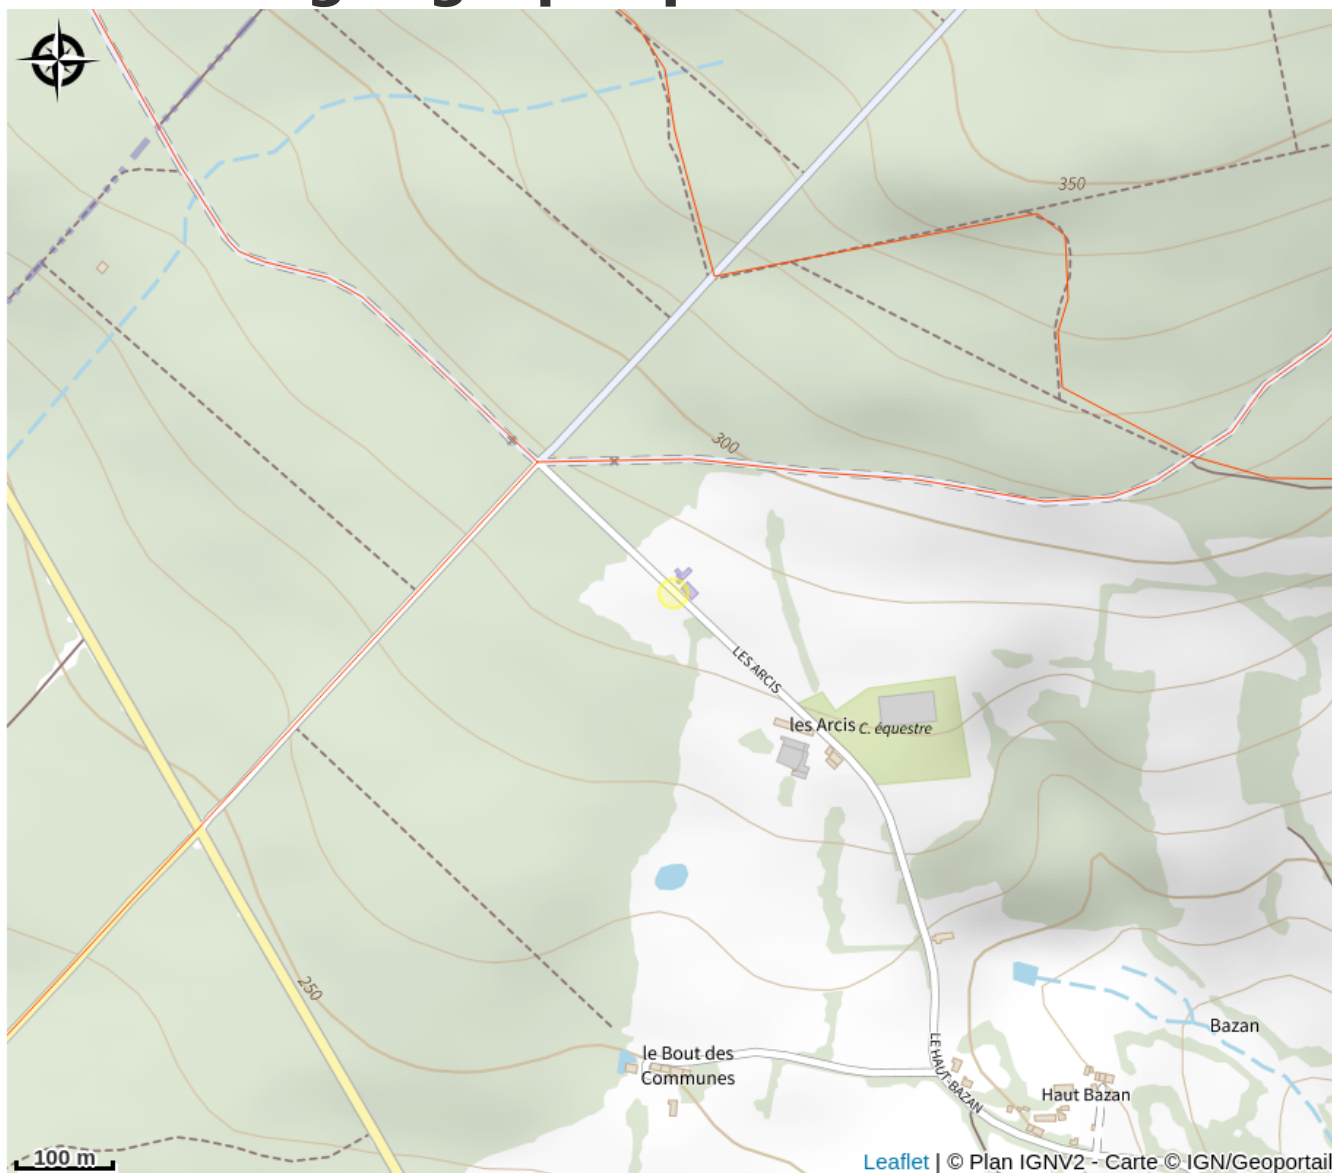

# Description

Centre équestre affilié FFE à deux pas d'Alençon, au pied de la forêt d'Ecouves. Cours particuliers ou petits groupes. Dès 6 ans. Stages d'été et vacances, sorties en compétitions, randonnées, stage junior (7-14 ans), balade de 1 à 2h. Ambiance familiale. Pension pour chevaux, débouillage, préparation endurance, convalescence rééducation. Accueil handicap : autisme ou troubles psychomoteurs par la médiation.

# Situation géographique