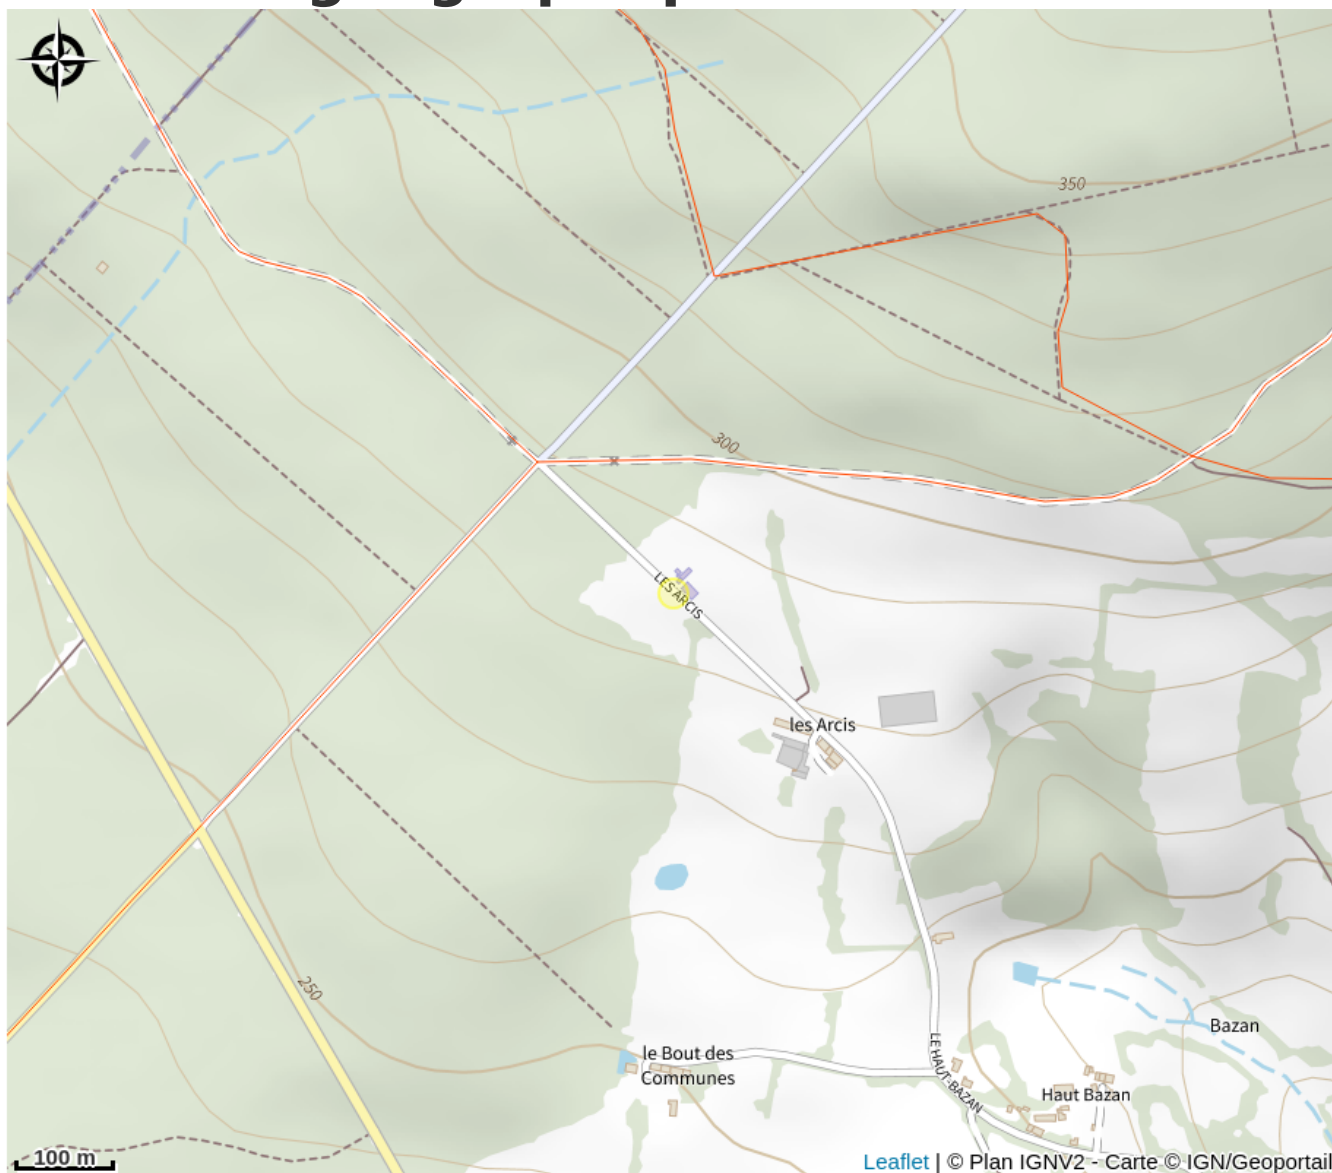

Situation géographique