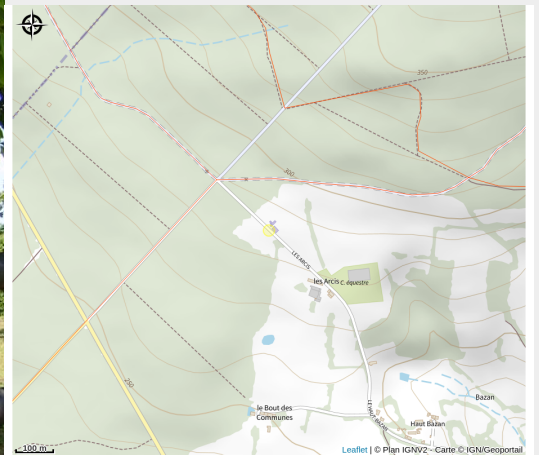

# GP Sport Loisir

CU d'Alençon

Crédit photo : Centre équestre (©Orne Tourisme)

# Description

Centre équestre affilié FFE à deux pas d'Alençon, au pied de la forêt d'Ecouves. Cours particuliers ou petits groupes. Dès 6 ans. Stages d'été et vacances, sorties en compétitions, randonnées, stage junior (7-14 ans), balade de 1 à 2h. Ambiance familiale. Pension pour chevaux, débouillage, préparation endurance, convalescence rééducation. Accueil handicap : autisme ou troubles psychomoteurs par la médiation.

# Situation géographique