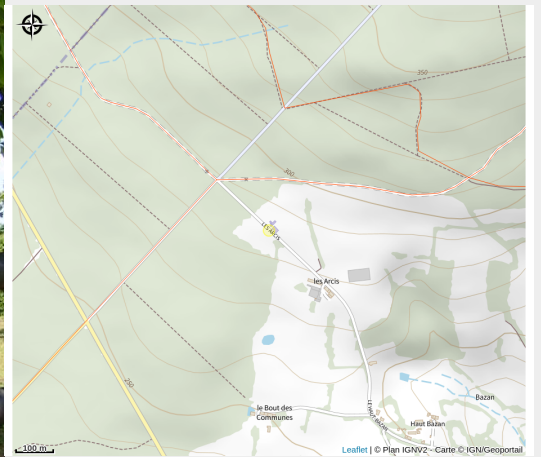

GP Sport Loisir

CU d'Alençon

Crédit photo : Centre équestre (©Orne Tourisme)

Infos pratiques

Categorie : Loisirs et activités

Activité : Centre d'équitation

Description

Centre équestre affilié FFE à deux pas d'Alençon, au pied de la forêt d'Ecouves. Cours particuliers ou petits groupes. Dès 6 ans. Stages d'été et vacances, sorties en compétitions, randonnées, stage junior (7-14 ans), balade de 1 à 2h. Ambiance familiale. Pension pour chevaux, débouillage, préparation endurance, convalescence rééducation. Accueil handicap : autisme ou troubles psychomoteurs par la médiation.