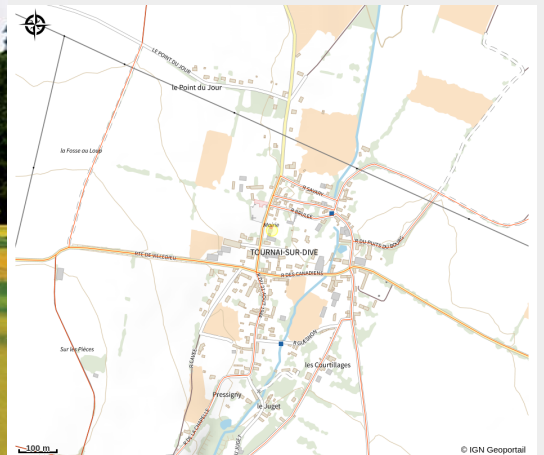

Golf du Bief

CC Argentan Intercom

Crédit photo : Golf du Bief Magny - Toumai sur Dives (©Golf du Bief)

Infos pratiques

Categorie : Loisirs et activités

Activité : Golf

Description

Le Golf du Bief est situé à 2km de Trun dans l'Orne sur un espace naturel chargé d'histoire au cœur du champ de Bataille de la poche de Falaise Chambois. Les 18 trous vous proposeront des Par 4 de 390m mais aussi de 260m, des Par 3 de 185m ou de 110m, et des Par 5 de plus de 500m. L'eau, soit la rivière, les étangs ou le Bief du Moulin datant de l'an 1010, est toujours en jeu. Le Golf du Bief exige de la réflexion et une stratégie prudente. Venez tenter l'expérience!