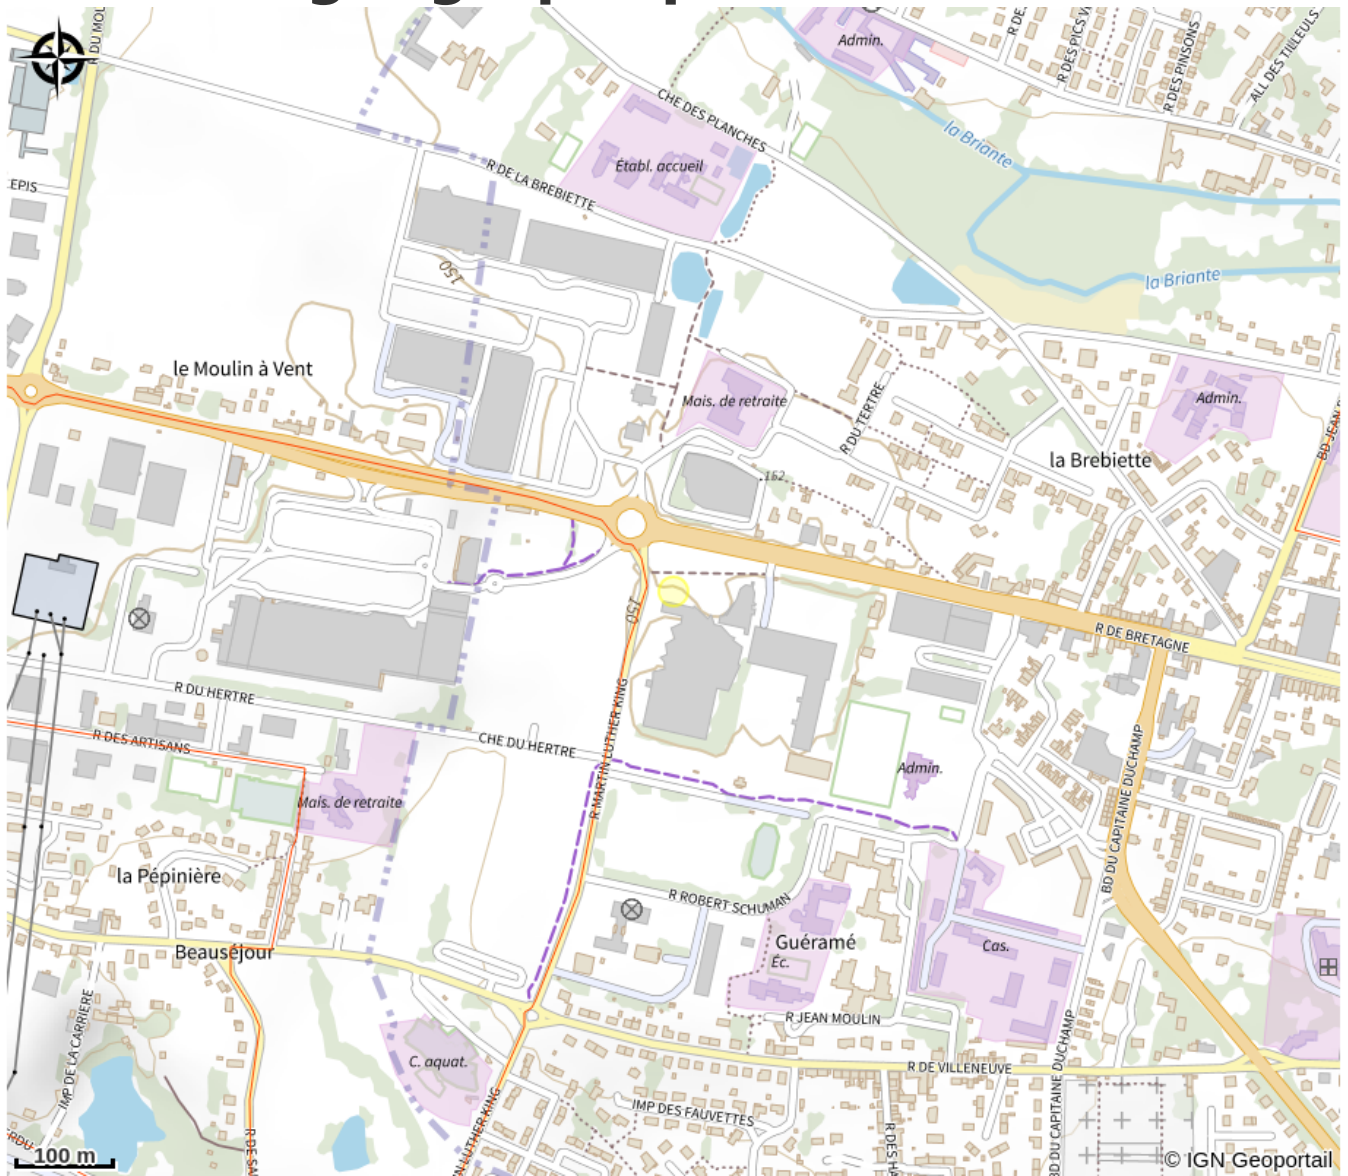

Situation géographique