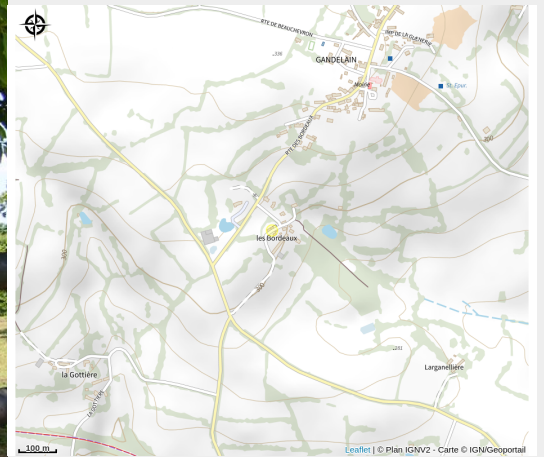

# Haras de Hauteville

CU d'Alençon

Crédit photo : Centre équestre (©Orne Tourisme)

# Description

Situées entre la forêt d'Ecouves et les Alpes Mancelles, les Écuries de Bordeaux vous accueillent pour vous faire découvrir la région en louant votre cheval. Nombreux circuits de randonnée. Randonnée équestre - Balade - Possibilité calèches.

# Situation géographique