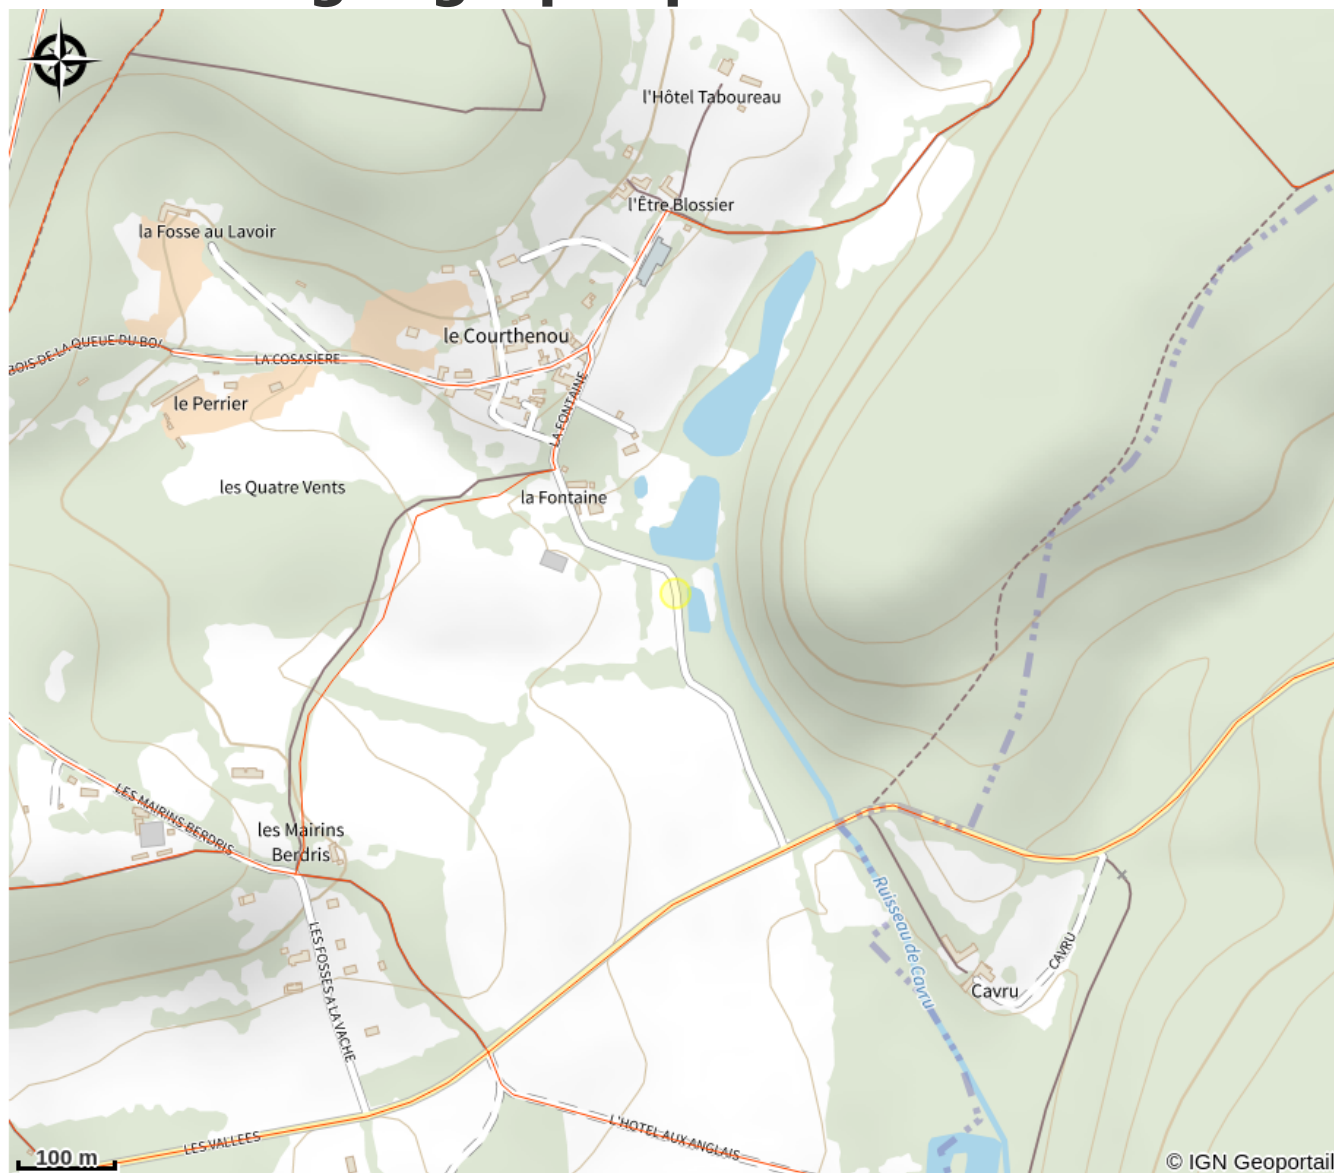

Situation géographique