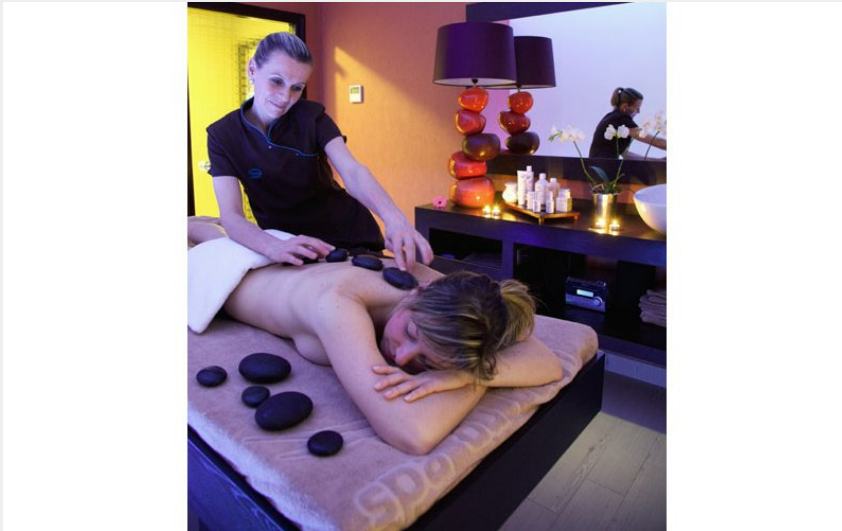

# Spa du Béryl

CC Andaine - Passais

Crédit photo : Le Béryl spa - Bagnoles de l'Orne (©Le Béryl)

# Description

Goûtez au dépaysement au sein de la station bien-être de Bagnoles de l'Orne. L'Hôtel Spa du Béryl, hôtel \*\*\*, situé sur les rives du lac, proche du Casino, vous propose son espace spa ainsi que son restaurant panoramique avec vue sur le lac, pour un vrai moment de détente. Une gamme complète de soins de beauté et de remise en forme (soins du visage et du corps, massages, modelages, gommages, bains bouillonnants et enveloppements), autour d'une piscine intérieure chauffée, d'un spa, d'un sauna et d'un hammam (en accès libre tous les jours de 9h30 à 19h). Soins sur rendez-vous.