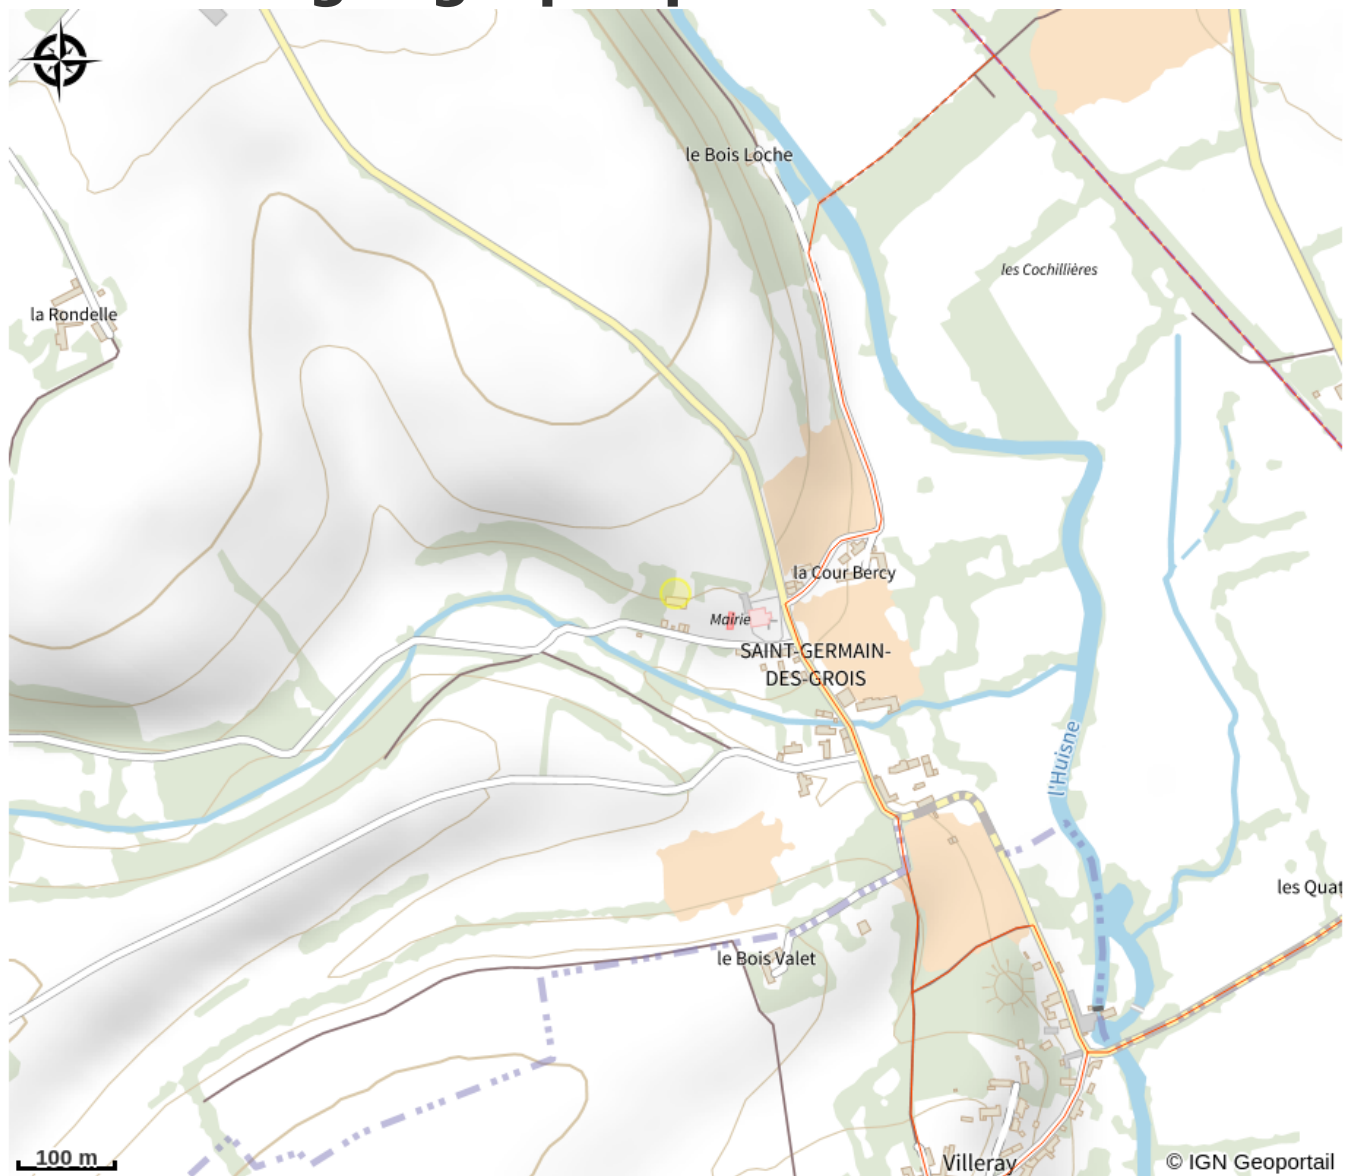

# Description

Vous découvrirez sur notre site de 10ha, une carrière de sable de 2500 m<sup>2</sup>, un manège de 30x15 m, un rond de longe, le départ de nombreux chemins de randonnée, une écurie de 100 m<sup>2</sup> pour préparer les poneys, 10 boxes. Vous pourrez également profiter d'un club-house avec salle de ping-pong, baby foot, coin lecture, jeux de société, et de jeux extérieurs ... Affilié FFE - Poney-club - Balade 1 à 2h - Stage initiation/perfectionnement - Stage junior (7-14 ans) Cours collectifs pour les enfants à partir de 3 ans.

# Situation géographique