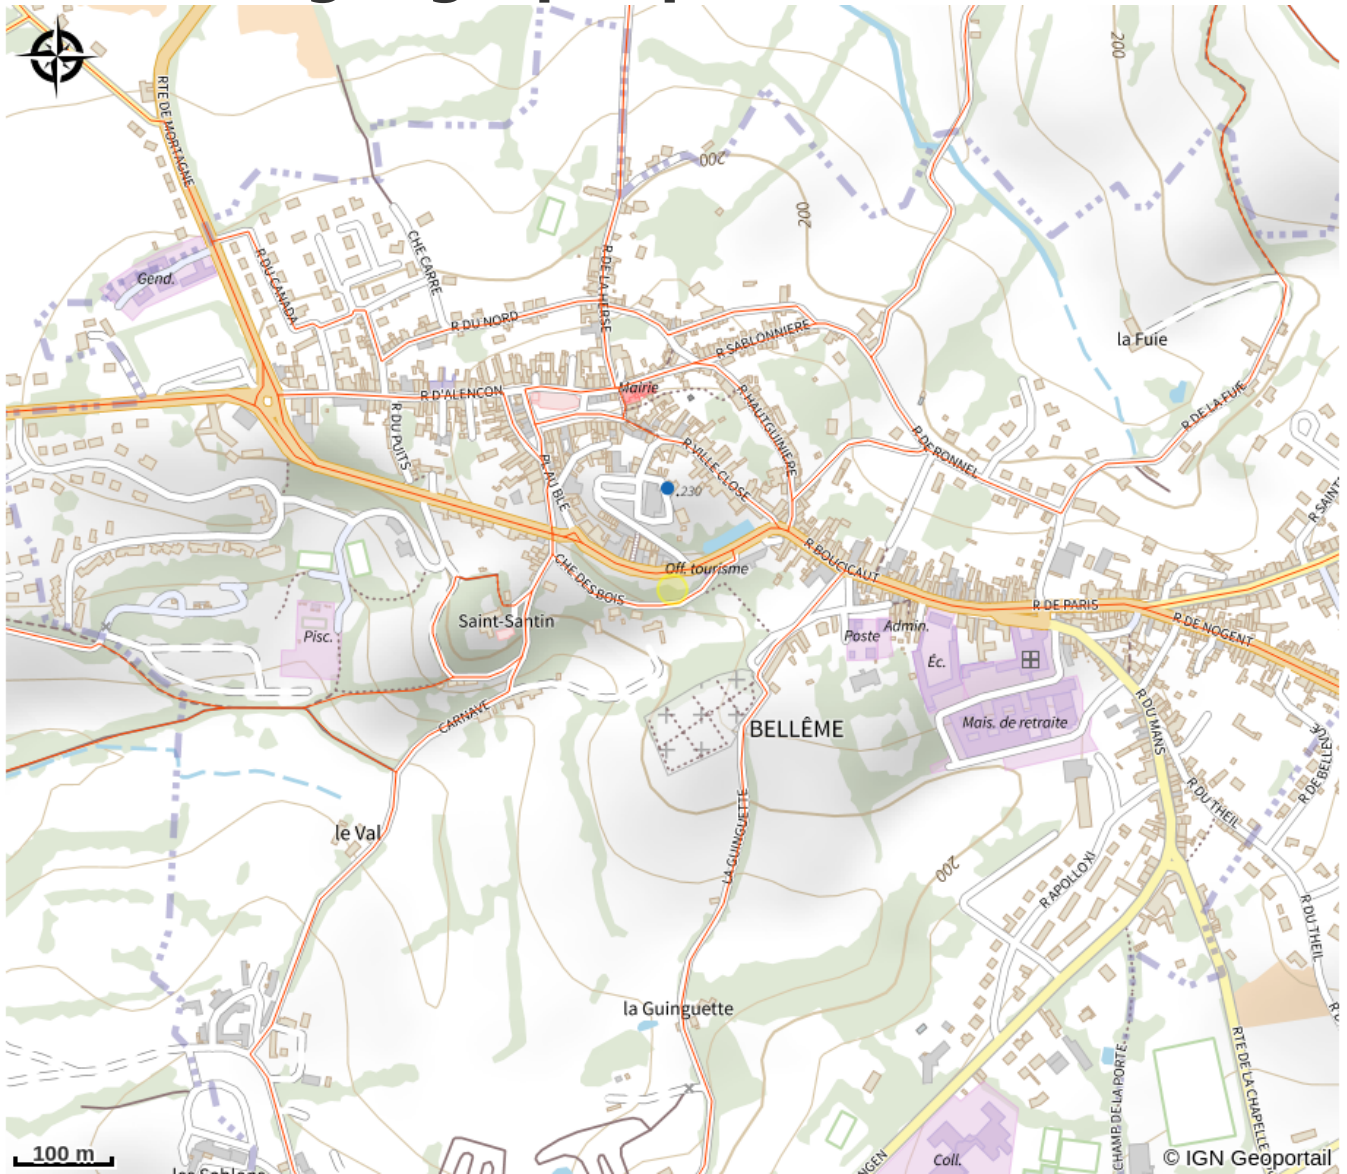

Mini-golf de Bellême

CC des Collines du Perche Normand

Crédit photo : Minigolf de Bellême (© CDC Pays Bellémois)

Infos pratiques

Categorie : Loisirs et activités

Activité : Mini golf

Description

Situé au cœur du centre-ville de Bellême, le mini-golf est idéal pour un après-midi détente en famille. Les 18 trous qui le composent représentent des thèmes liés à Bellême et au Perche (pommes, champignons, manoirs, percherons...). Fermeture de la billetterie 1h avant.

Situation géographique

Toutes les infos pratiques

Contact

Adresse :

Boulevard Bansard des Bois
à côté de l'Office de Tourisme
61038 BELLEME

02 33 73 09 69

sejour@perchenormand.fr

<http://www.perchenormand.fr>