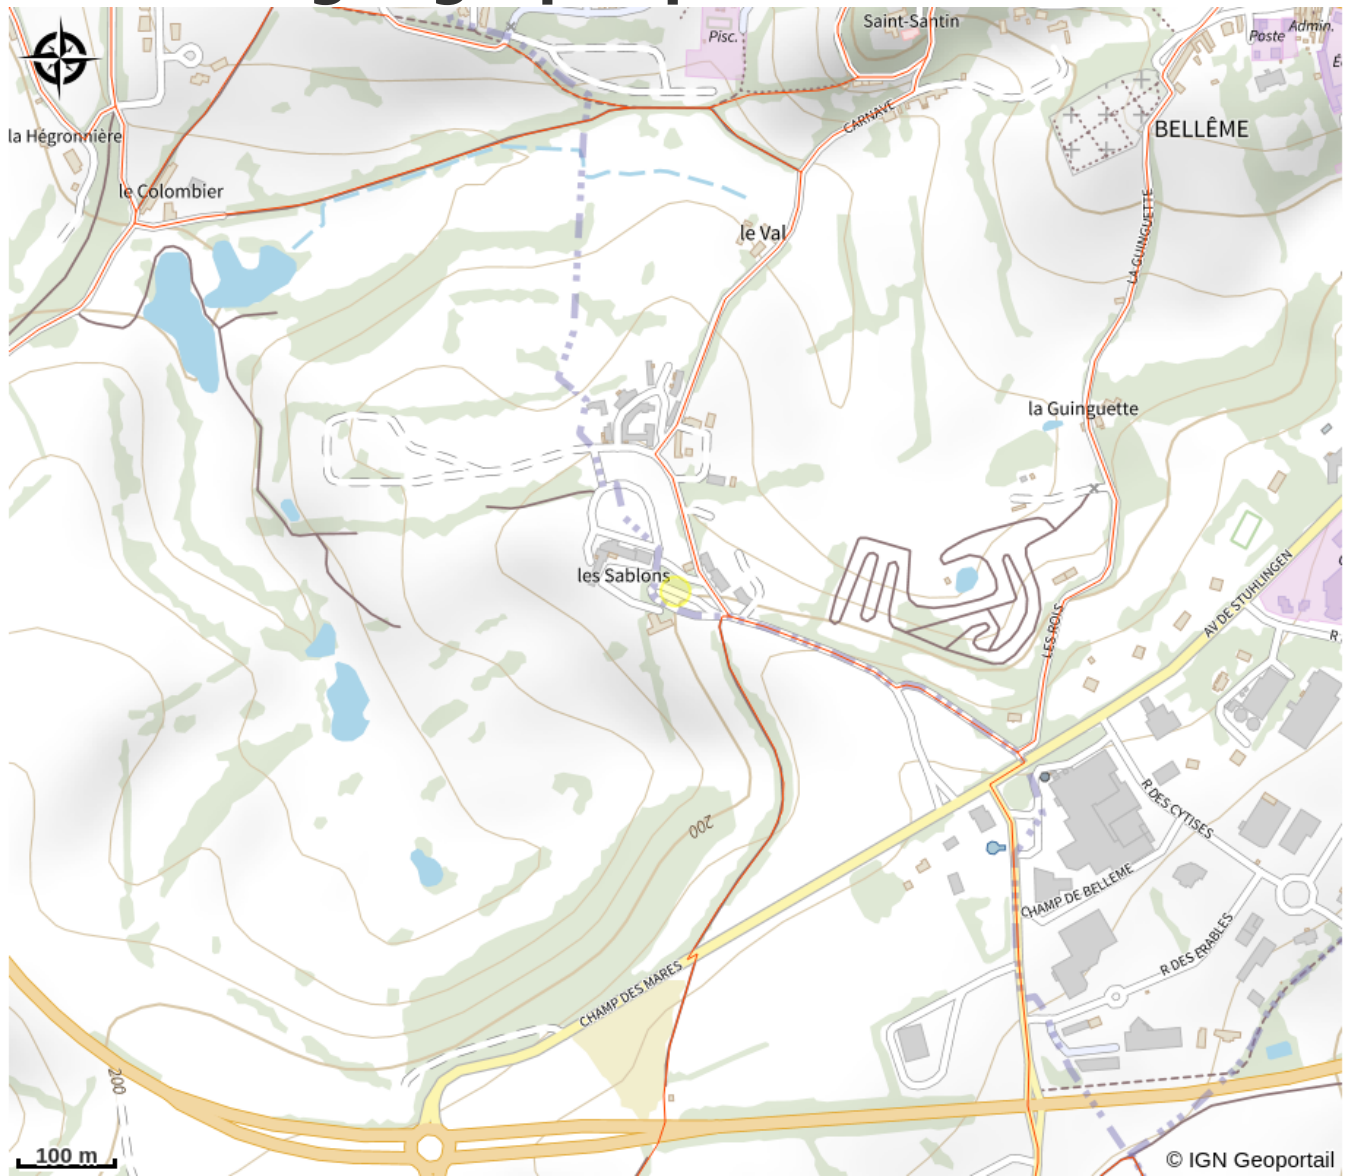

Situation géographique