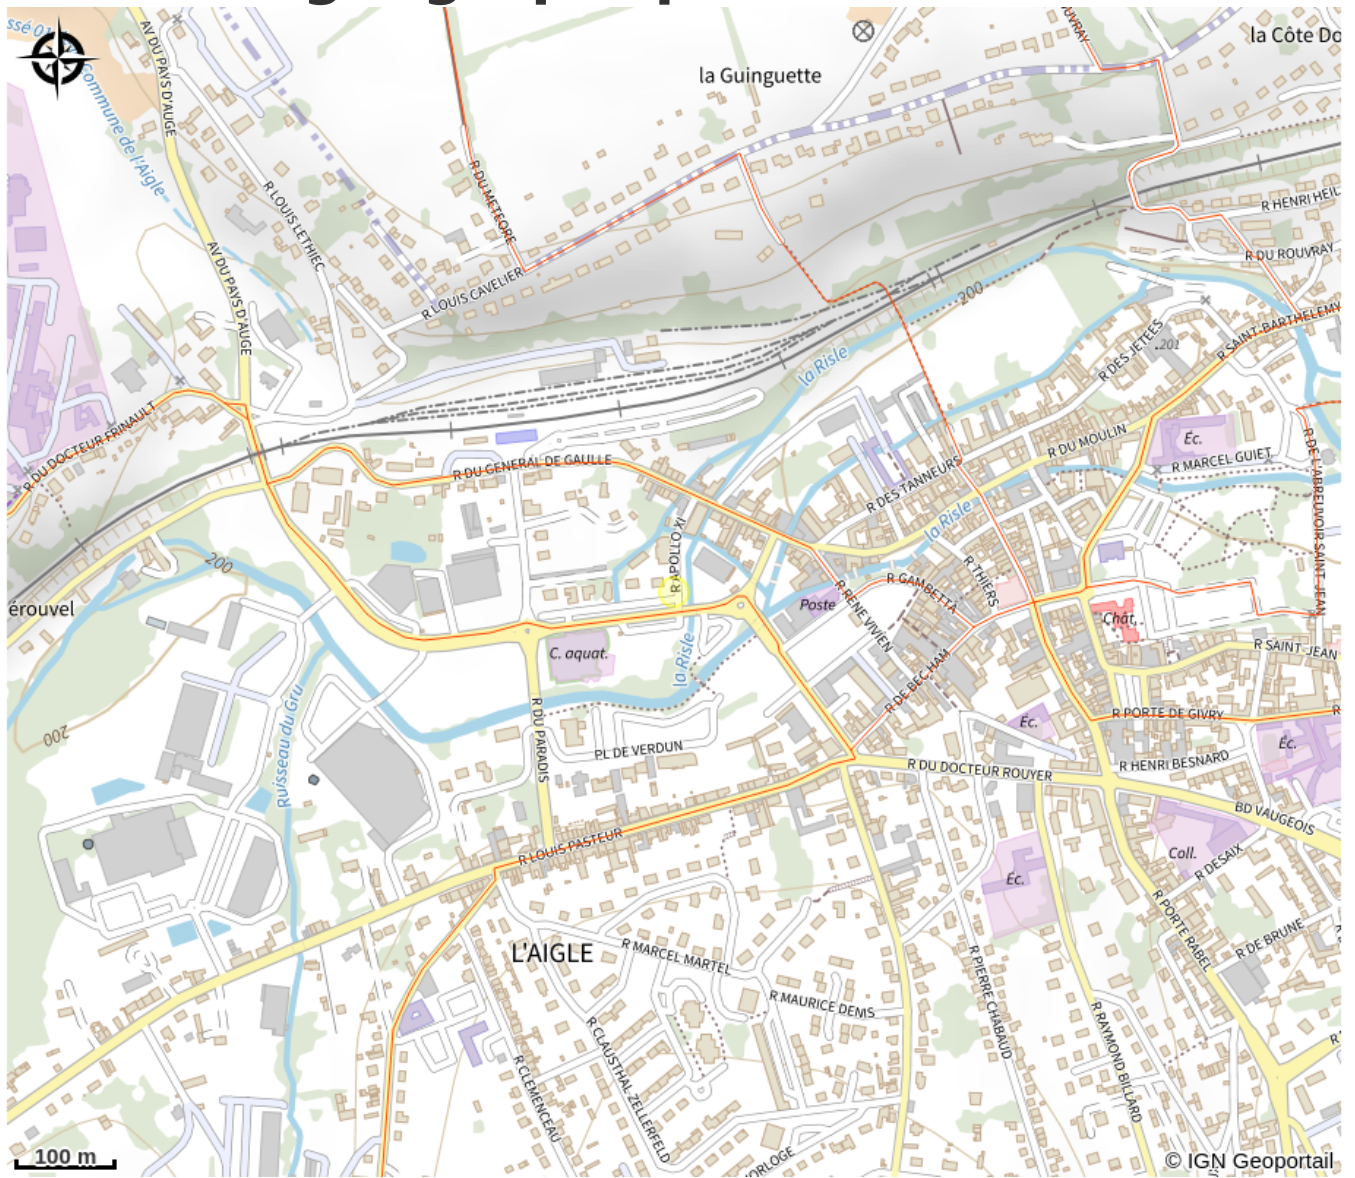

Bowling Cap'Orne

CC des Pays de L'Aigle

Crédit photo : Bowling Cap'Orne - L'Aigle (©Cap Orne)

Infos pratiques

Catégorie : Loisirs et activités

Activité : Bowling

Description

Le bowling est un jeu avec dix quilles, mis au point durant le 19e siècle dans le Nord-Est des États-Unis. Notre Bowling qui ne compte pas moins de 6 pistes, est idéal pour passer un moment convivial entre amis, petits et grands, expert ou novice, vous êtes tous les bienvenus. Un bar, primordial pour une bonne hydratation, se situe juste à côté des pistes et une télévision est également à disposition. Pour les adeptes des « gouttières » ne vous en faites pas ! Un billard, un baby-foot ainsi qu'un jeu de air-hockey sont là pour vous aider à prendre votre revanche. Le bowling est ouvert du mardi au dimanche.

Situation géographique

Toutes les infos pratiques

Contact

Adresse :

Avenue Kennedy
61214 L'AIGLE

02 33 24 12 60

caporne@paysdelaigle.fr

<http://www.paysdelaigle.com>