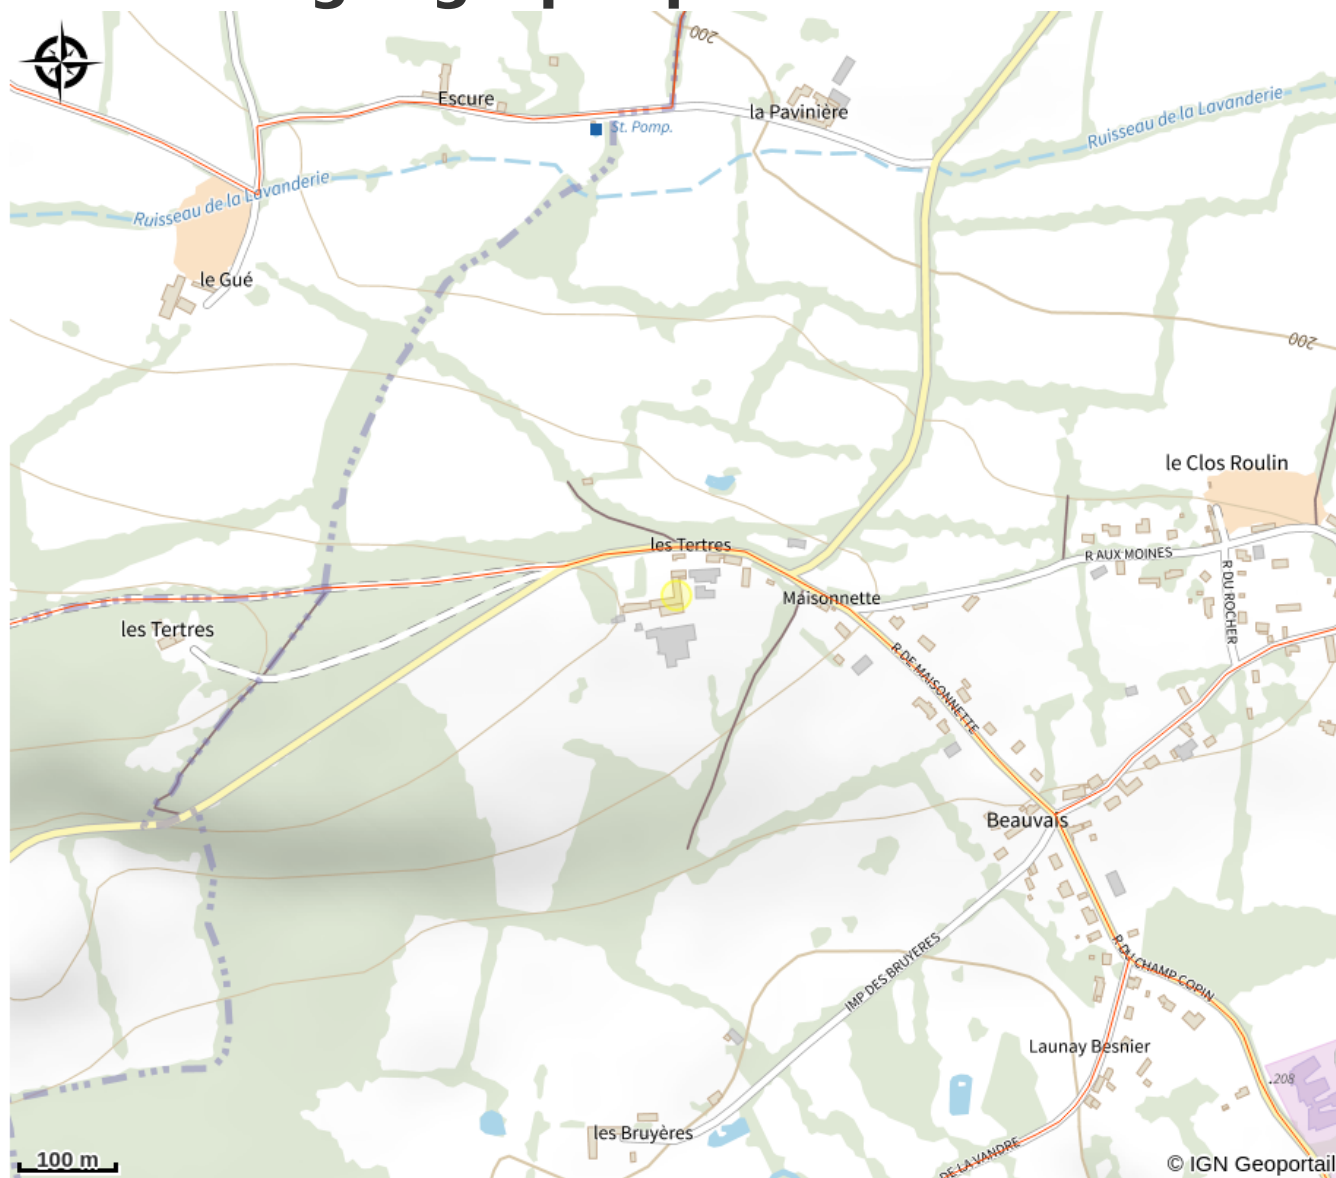

# Description

La Ferme équestre des Tertres, dans une ambiance conviviale, vous attend pour vous faire partager sa passion des chevaux avec des cours d'équitation orientés extérieur, loisir et TREC. Balades, randonnées, attelage, pension pré et boxes ... Centre de Tourisme Équestre affilié FFE. Initiation à l'équitation - Balade 1 à 2h accompagnée ou non - Randonnée Hébergement sur place (chambres d'hôtes - Gîtes de France).

# Situation géographique