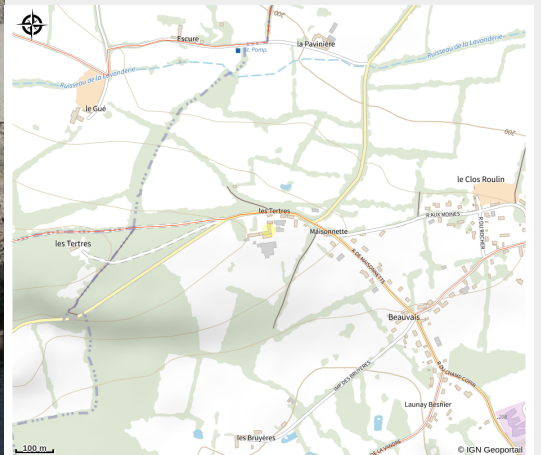

# Ferme Equestre des Tertres

CC des Sources de l'Orne

Crédit photo : Chambre-d-Hotes-Les-Tertres-La-Chapelle-Pres-Sees (© Orne Tourisme)

# Description

La Ferme équestre des Tertres, dans une ambiance conviviale, vous attend pour vous faire partager sa passion des chevaux avec des cours d'équitation orientés extérieur, loisir et TREC. Balades, randonnées, attelage, pension pré et boxes ... Centre de Tourisme Équestre affilié FFE. Initiation à l'équitation - Balade 1 à 2h accompagnée ou non - Randonnée Hébergement sur place (chambres d'hôtes - Gîtes de France).

# Situation géographique