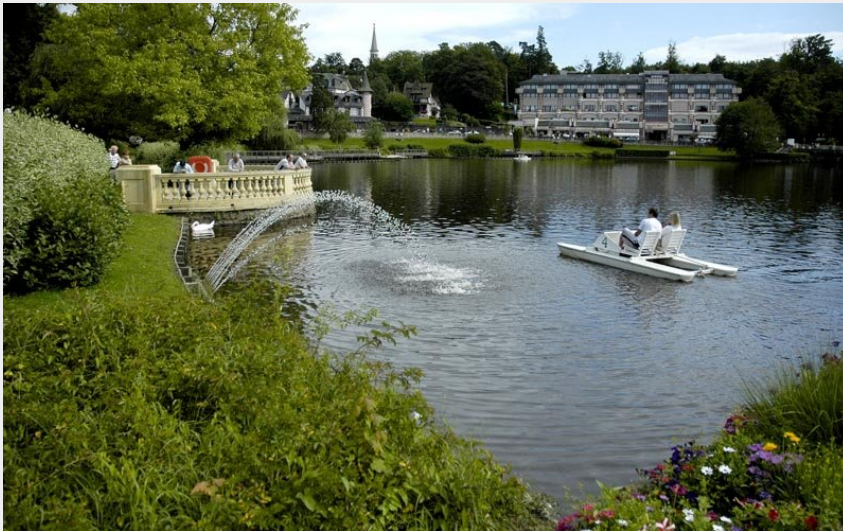

# Base de loisirs de Bagnoles de l'Orne

CC Andaine - Passais

Crédit photo : Base de loisirs - Bagnoles de l'Orne (© Orne Tourisme)

## Infos pratiques

Catégorie : Loisirs et activités

Activité : Base et complexe de loisirs, Loueur de vélos nautiques, Mini golf

# Description

Au cœur de la station de Bagnoles de l'Orne environnée de forêts, profitez d'un moment en famille ou entre amis : pédal'eau et parcours mini-golf à proximité du casino