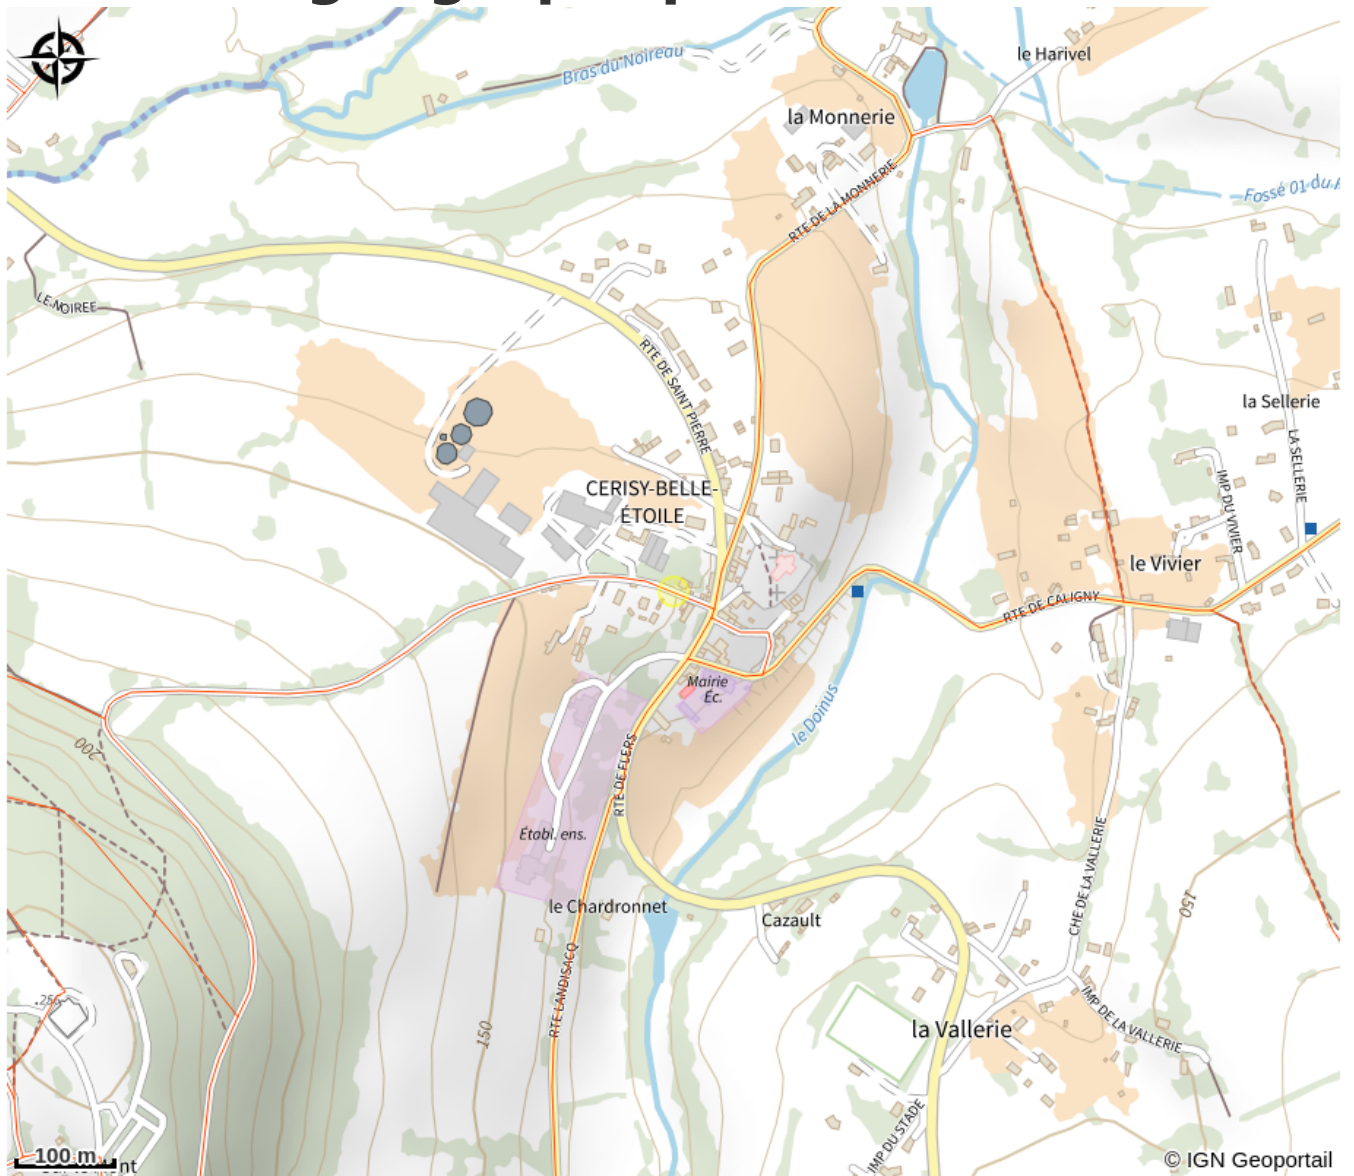

## Infos pratiques

Categorie : Hébergements

Type d'hébergement : Résidence  
de tourisme-Villages Vacances

# Description

Maison de Maître ancienne avec salle à louer et hébergement en dortoir.

# Situation géographique