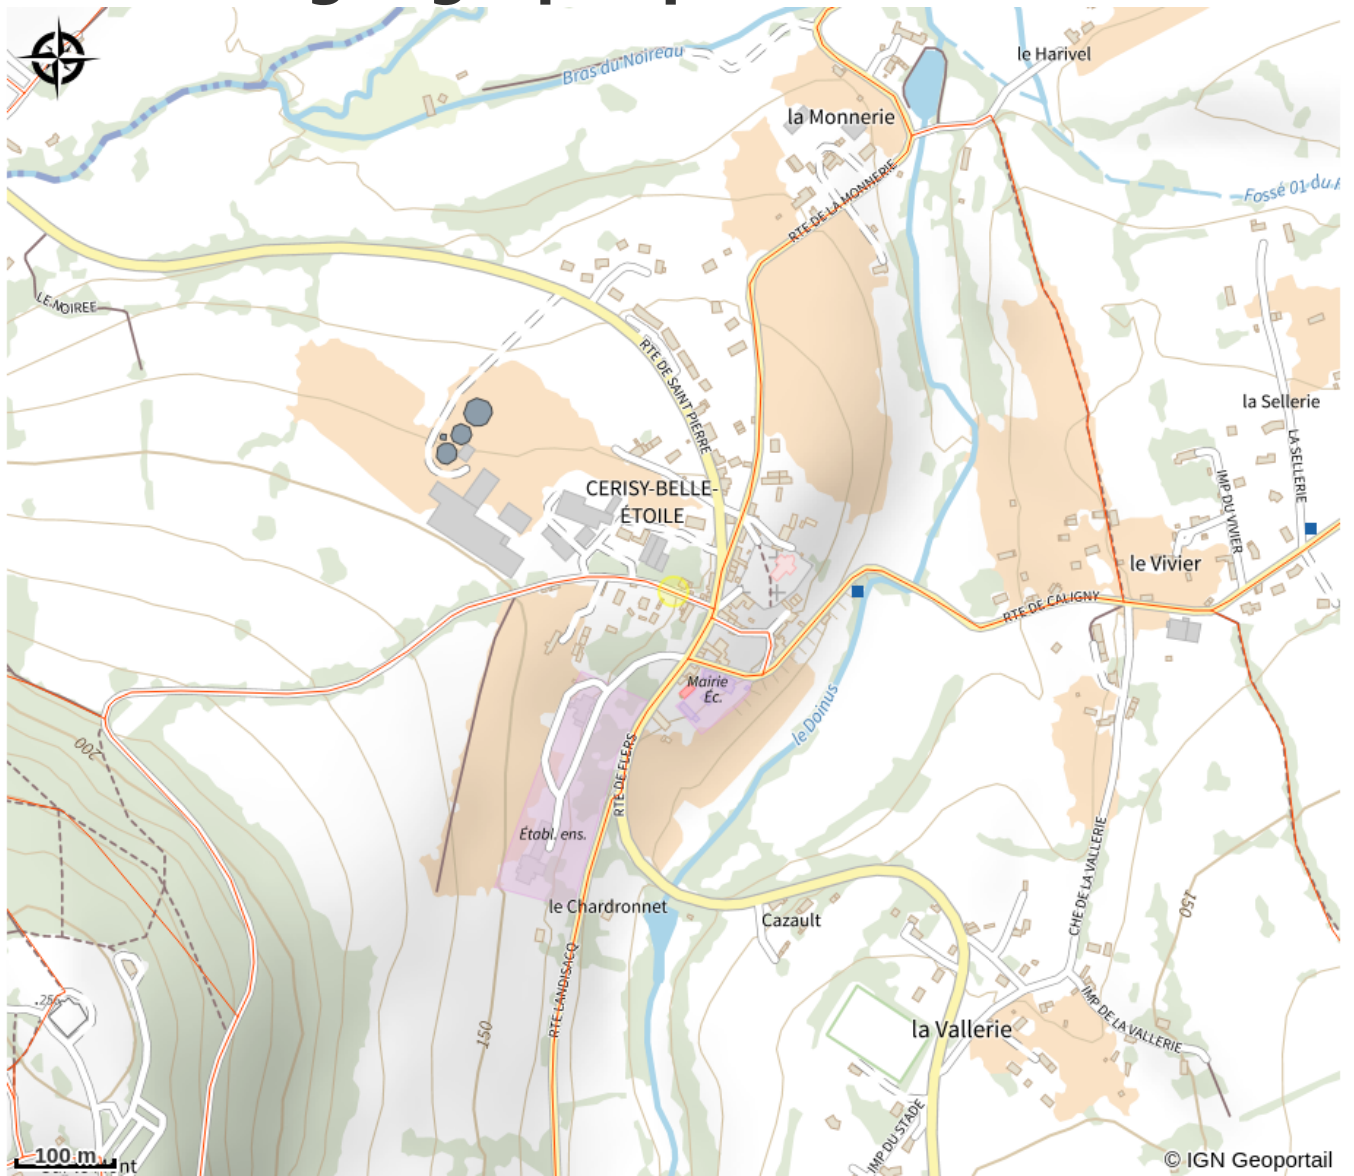

Maison Familiale Rurale du Paysage

CA Flers Agglo

No photo

Infos pratiques

Categorie : Hébergements

Type d'hébergement : Résidence
de tourisme-Villages Vacances

Description

Maison de Maître ancienne avec salle à louer et hébergement en dortoir.

Situation géographique

Toutes les infos pratiques

Contact

Adresse :

Le Bourg
61078 CERISY-BELLE-ETOILE

02 33 98 43 70

06 26 43 47 97

mfr.cerisy@mfr.asso.fr