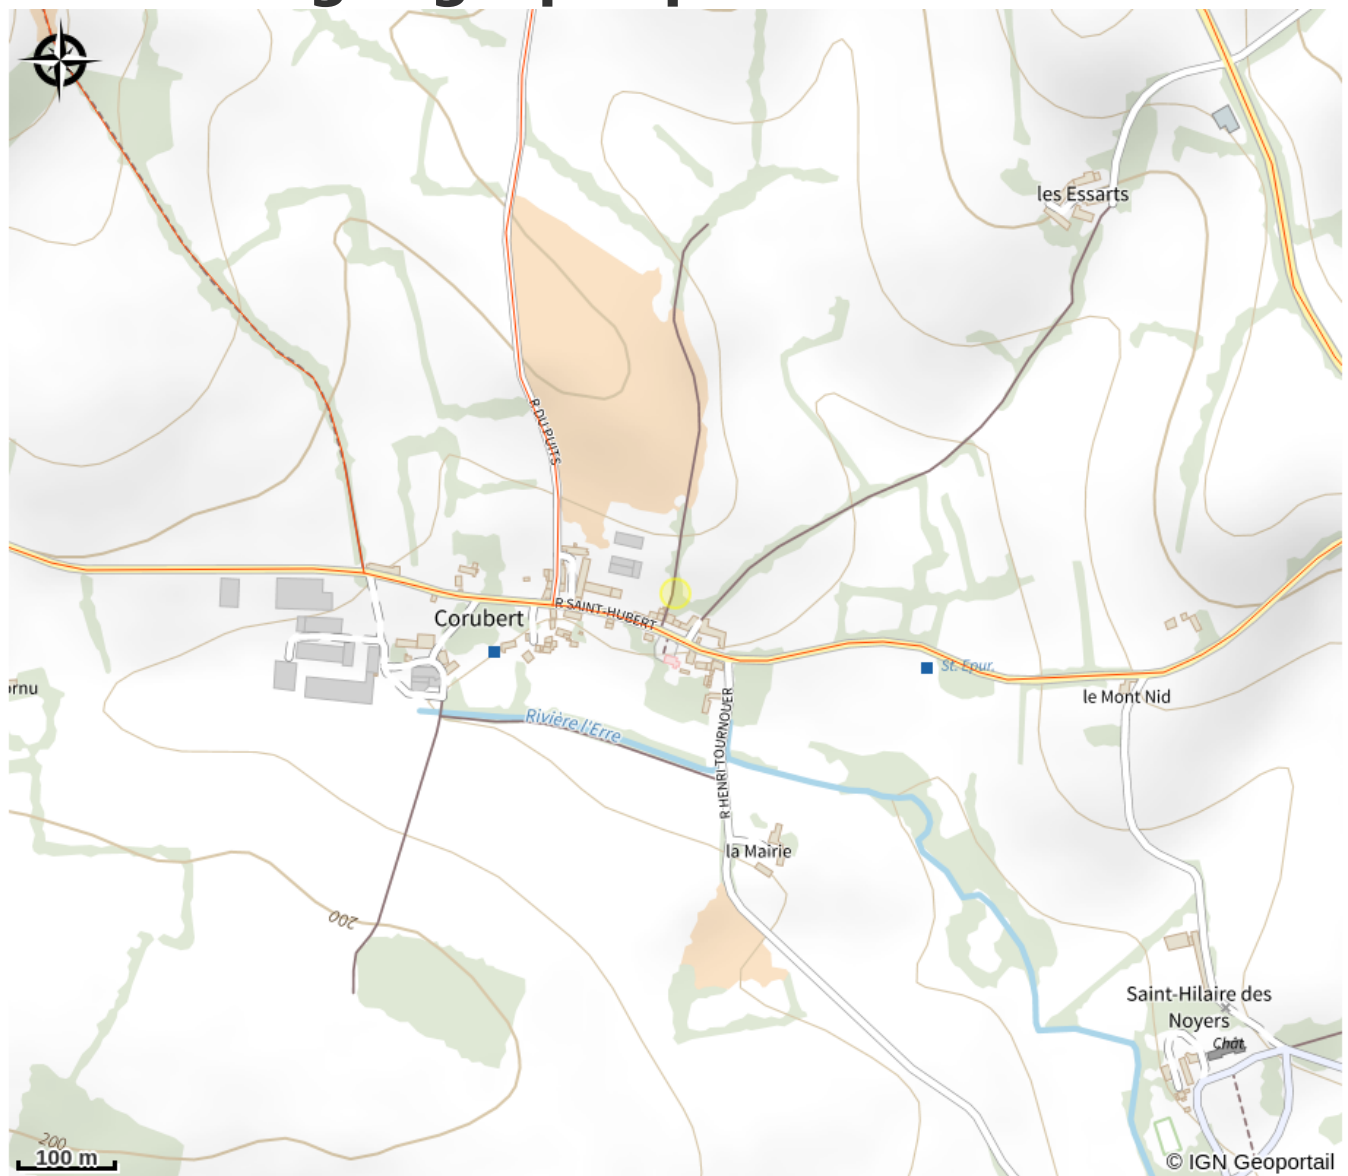

Sloowli

CC Cœur du Perche

Crédit photo : Sloowli-Colonard (© SLOWLI)

Infos pratiques

Categorie : Hébergements

Type d'hébergement :
Hébergements locatifs, Insolite

Description

Vous voilà au coeur de 25 hectares de chlorophylles, dans le Parc Naturel Régional du Perche, où vous n'aurez comme seul voisin, nos amis les chevaux. Un véritable havre de paix où l'on s'aventure dans les nombreux sentiers à pied ou à vélo, mais surtout où l'on arrête le temps et on oublie le cadran pour enfin respirer et se relaxer, vraiment. Ici, vous pourrez explorer les bienfaits de la nature, laisser votre esprit vagabonder ou encore ressentir les vibrations créatives de Dame nature. L'aventure n'attend plus que vous !

Situation géographique

Toutes les infos pratiques

Contact

Adresse :

Lieu-dit Le Chêne
61309 PERCHE EN NOCE

06 98 77 41 71

contact@slowli.fr

<https://www.slowli.fr>