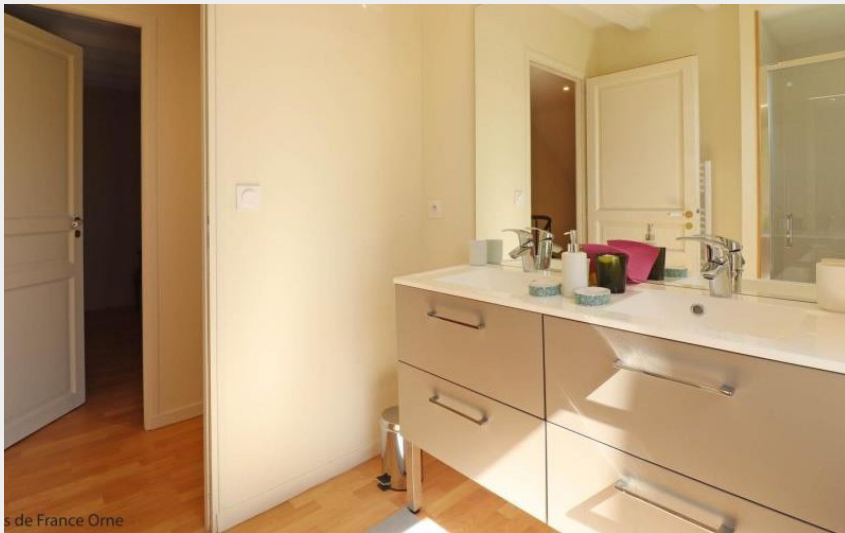

# Gîte La Demeure de Paule

CC du Val d'Orne

s de France Orne

Crédit photo : La Demeure de Paule (© Gites de France Orne)

# Description

La demeure de Paule est le nom donné à ce gîte chaleureux, confortable et élégant, en hommage à Paule Laupie qui l'occupa jusqu'à la fin de sa vie. Par amour pour son diplomate de mari, c'est elle qui créa le haras de Ribardon qui jouxte la propriété du Manoir. Vous aurez le plaisir de voir évoluer les chevaux de course tout autour du parc aux arbres bicentenaires. Vos hôtes, David et Philippe raviront les passionnés d'histoire, d'art et de culture et sauront vous conseiller pour découvrir les trésors de la Suisse Normande. Maison en pierres, indépendante, en formule tout inclus avec 1er petit déjeuner fourni. - Rez de chaussée : Salle à manger avec espace salon (poêle à bois installé en janvier 2023) et cuisine ouverte entièrement équipée. - Etage par escalier en colimaçon : chambre avec lit fait 2 personnes 140 x 190 cm et 2 lits faits gigognes chambre avec lit fait 2 personnes 140 x 190 cm salle d'eau et wc séparés. Possibilité seconde maison "La Garçonnière" à proximité immédiate : Au rez de chaussée, pièce à vivre avec espace salon (canapé lit 2 personnes, bibliothèque), cuisine équipée et salle de bains avec wc. A l'étage, chambre palière (lit fait 2 personnes 140 x 190 cm) avec espace bureau et télévision. Local vélos et motos avec buanderie. Jardin de 5000 m<sup>2</sup> non clos traversé par la rivière sur un parc arboré de 3 hectares.