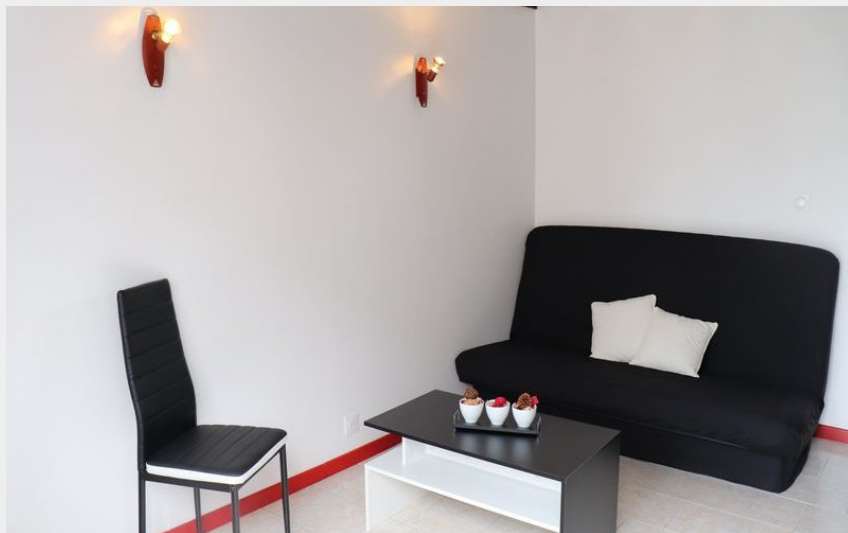

La P'tite Maison

CC du Val d'Orne

Crédit photo : la-ptite-maison-2-Menil-Hermei (© MR HALLUIN)

Infos pratiques

Categorie : Hébergements

Type d'hébergement :
Hébergements locatifs, Meublés,
locations, gîtes

Description

La p'tite maison est classée meublé touristique ***. Elle est située en Suisse Normande, dans un petit village de campagne. Les amoureux de la nature pourront profiter des chemins de randonnées, les plus sportifs pourront faire du ski nautique sur le lac, du canoé... Pour les amoureux d'histoire, plages du débarquement, musée, mémorial, châteaux...