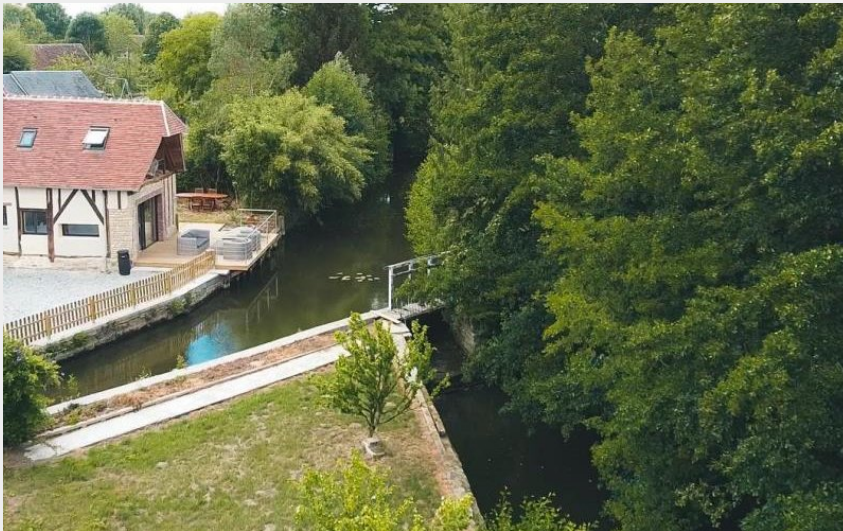

Gîte Gîte de France Moulin de Chenappé

CC de la Vallée de la Haute-Sarthe

Crédit : Gîte de France Moulin de Chenappé (© Gites de France Orne)

Infos pratiques

Catégorie : Hébergements

Type d'hébergement :
Hébergements locatifs, Meublés,
locations, gîtes

Description

Le Moulin de Chenappé est un superbe gîte qui surplombe la rivière entourée de verdure, au cœur d'un petit village (Angélus sonné en journée). Idéal pour les pêcheurs et les randonneurs, il se situe en lisière de la forêt domaniale de Bourse traversée par la voie verte. Vous profiterez des jeux du City parc et terrain de pétanque dans le village et des nombreux loisirs à moins de 15 km : centre de randonnée équestre en forêt, karting, base de loisirs du Mêle sur Sarthe avec sa plage surveillée en été. Capacité de 15 personnes maximum enfants et bébé inclus. Longère entièrement indépendante en formule tout inclus : - Rez de chaussée avec quelques marches : Entrée avec babyfoot. wc indépendant Vaste séjour avec cuisine ouverte, TV et salon donnant sur la baie vitrée. 1 Chambre lit 2 pers. 160 x 200 cm, bureau et TV. 1 salle d'eau Grande salle de jeu avec table de ping pong - Étage : 1 Chambre 2 pers. 160 x 200 cm, TV et balcon. 2 Chambres 2 pers. 160 x 200 cm et TV. 1 Chambre 2 pers. 160 x 200 cm. 2 Chambres 2 pers. 160 x 200 cm séparables dont une avec un lit 1 personne 90 X 190 cm, TV. Une Salle d'eau avec wc et une salle d'eau avec baignoire et wc indépendant. Chauffage, draps, linge de toilette et forfait ménage inclus. 2 terrasses au Nord et à l'Ouest. Salle de jeux attenante avec table de ping-pong. Jardin partiellement clos traversé par la rivière. Possibilité local vélo. Parking à l'intérieur de la propriété. Spa 5pl en sup. à régler sur place : 200€/week-end +50€ par jour sup., +350€/semaine.