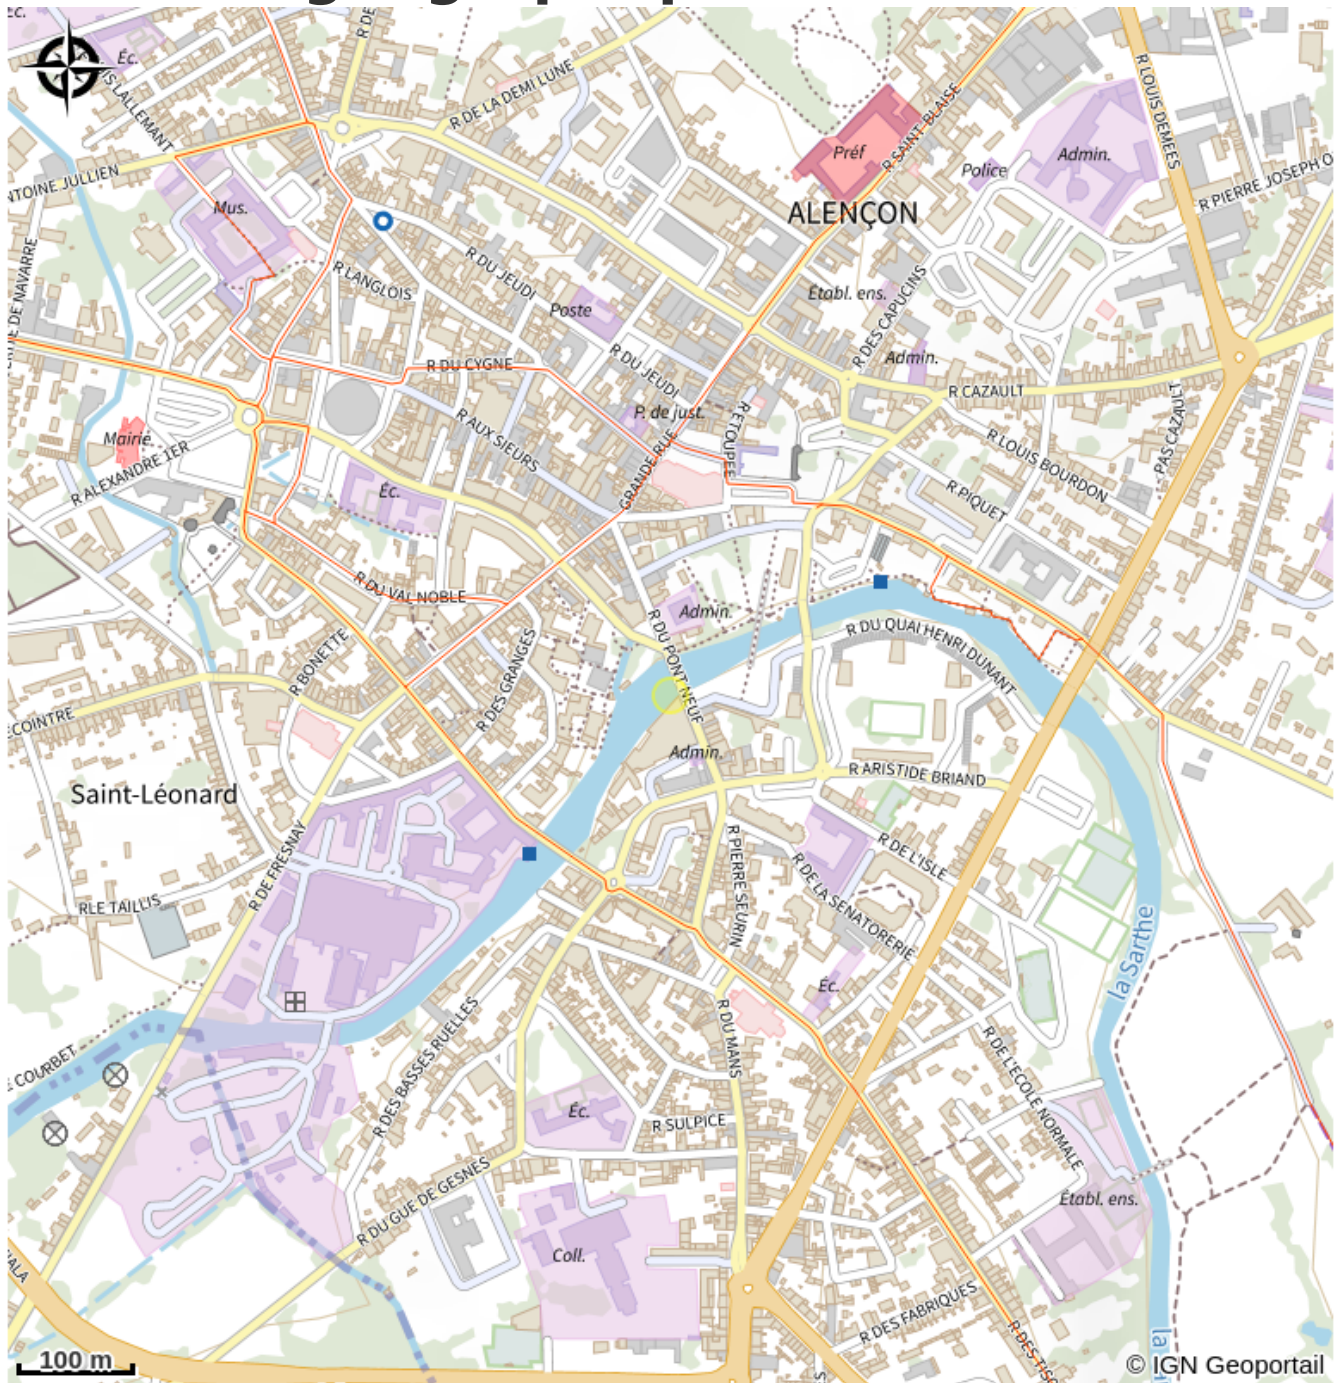

# Description

Venez boire un verre dans une ambiance décontractée au Stadium à Alençon. Retransmissions sportives, babyfoot, billard, fléchettes,... : tout est mis en place pour passer d'agréables moments entre amis. L'été, profitez du cadre bucolique de la grande terrasse ensoleillée qui longe la rivière.

# Situation géographique