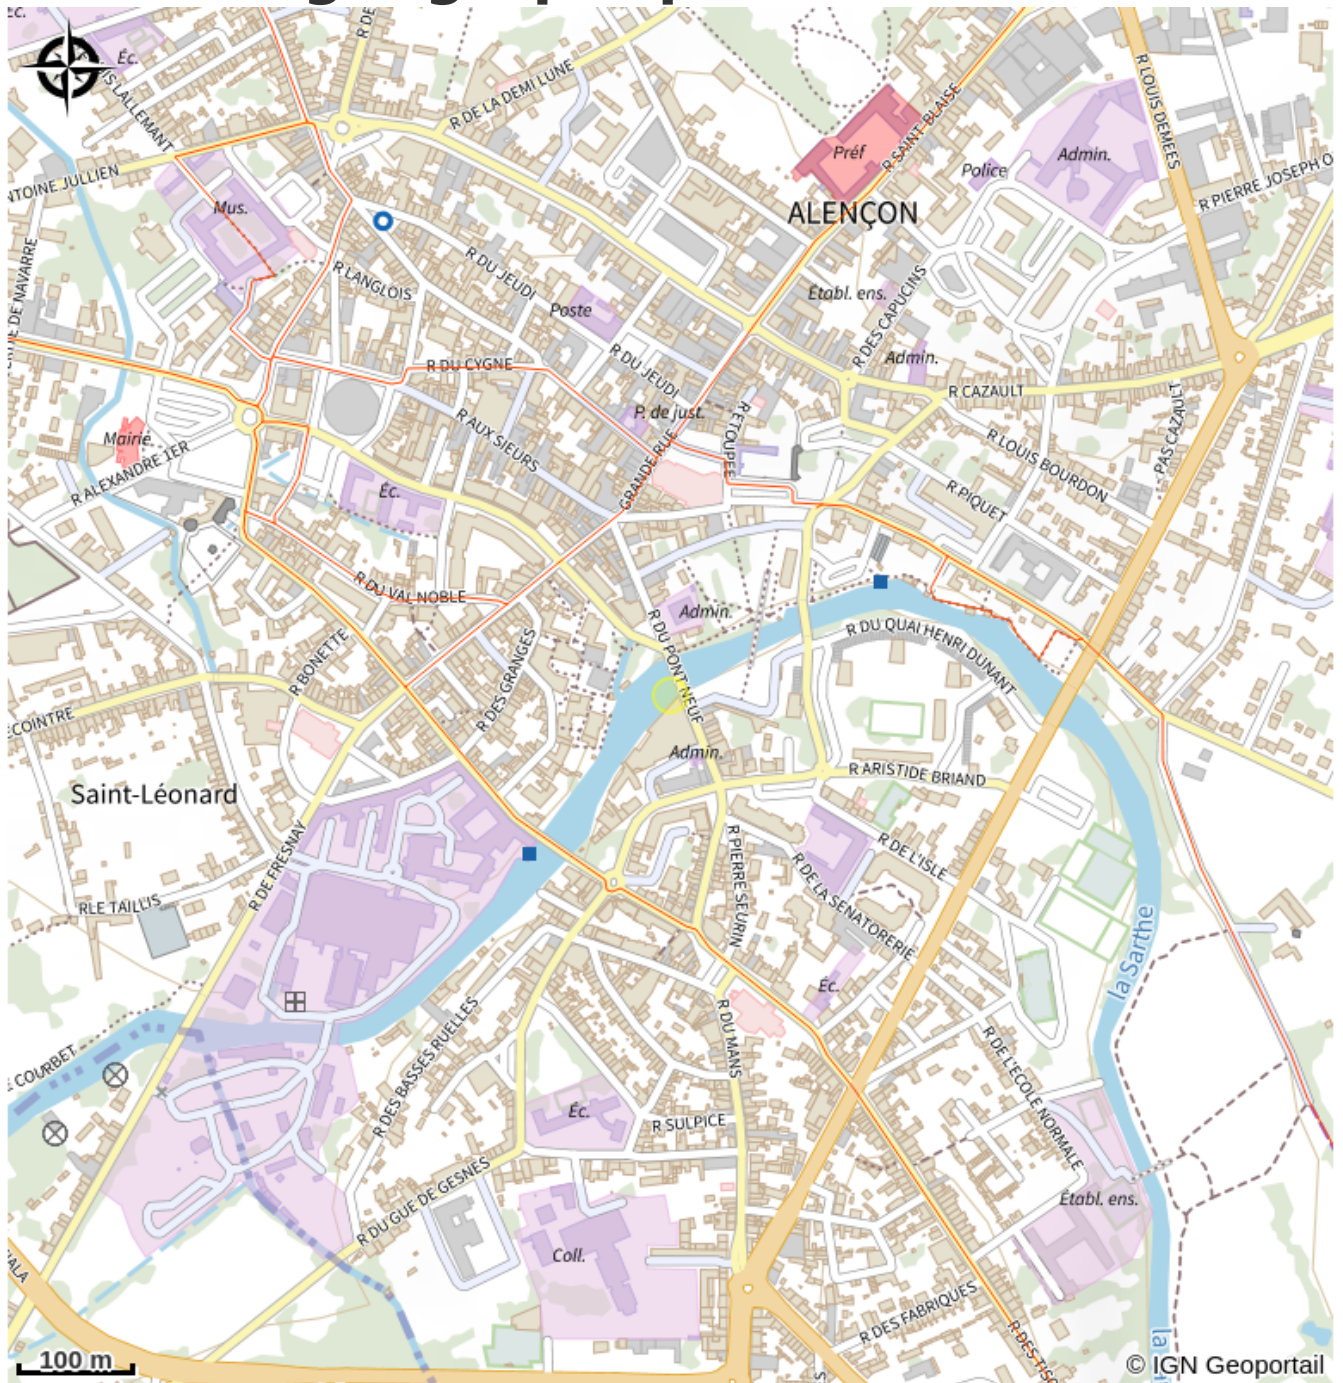

Le Stadium

CU d'Alençon

Crédit photo : Le Stadium - Alençon (© orme tourisme)

Infos pratiques

Categorie : Restaurants

Type de restaurant : Brasserie,
Cuisine traditionnelle

Description

Venez boire un verre dans une ambiance décontractée au Stadium à Alençon. Retransmissions sportives, babyfoot, billard, fléchettes,... : tout est mis en place pour passer d'agréables moments entre amis. L'été, profitez du cadre bucolique de la grande terrasse ensoleillée qui longe la rivière.

Situation géographique

Toutes les infos pratiques

Contact

Adresse :

24 rue du Pont Neuf
61001 ALENCON

02 33 32 98 98

lestadium26@free.fr