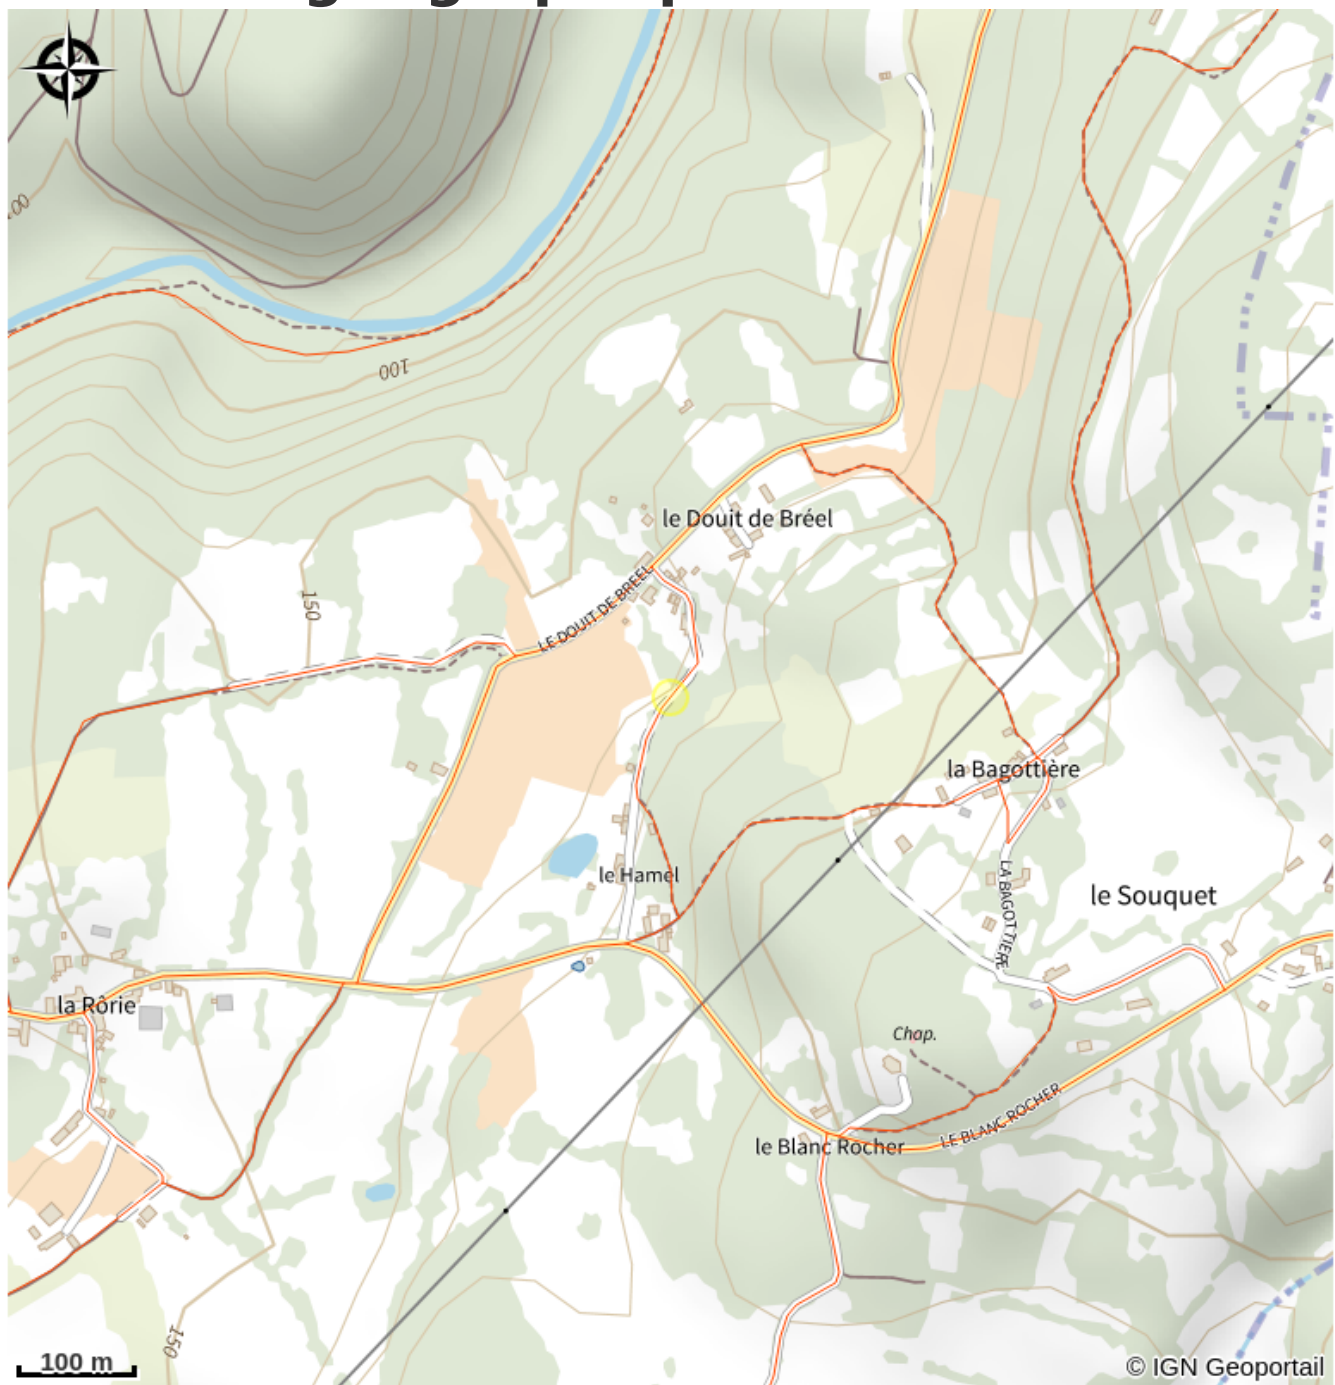

Situation géographique