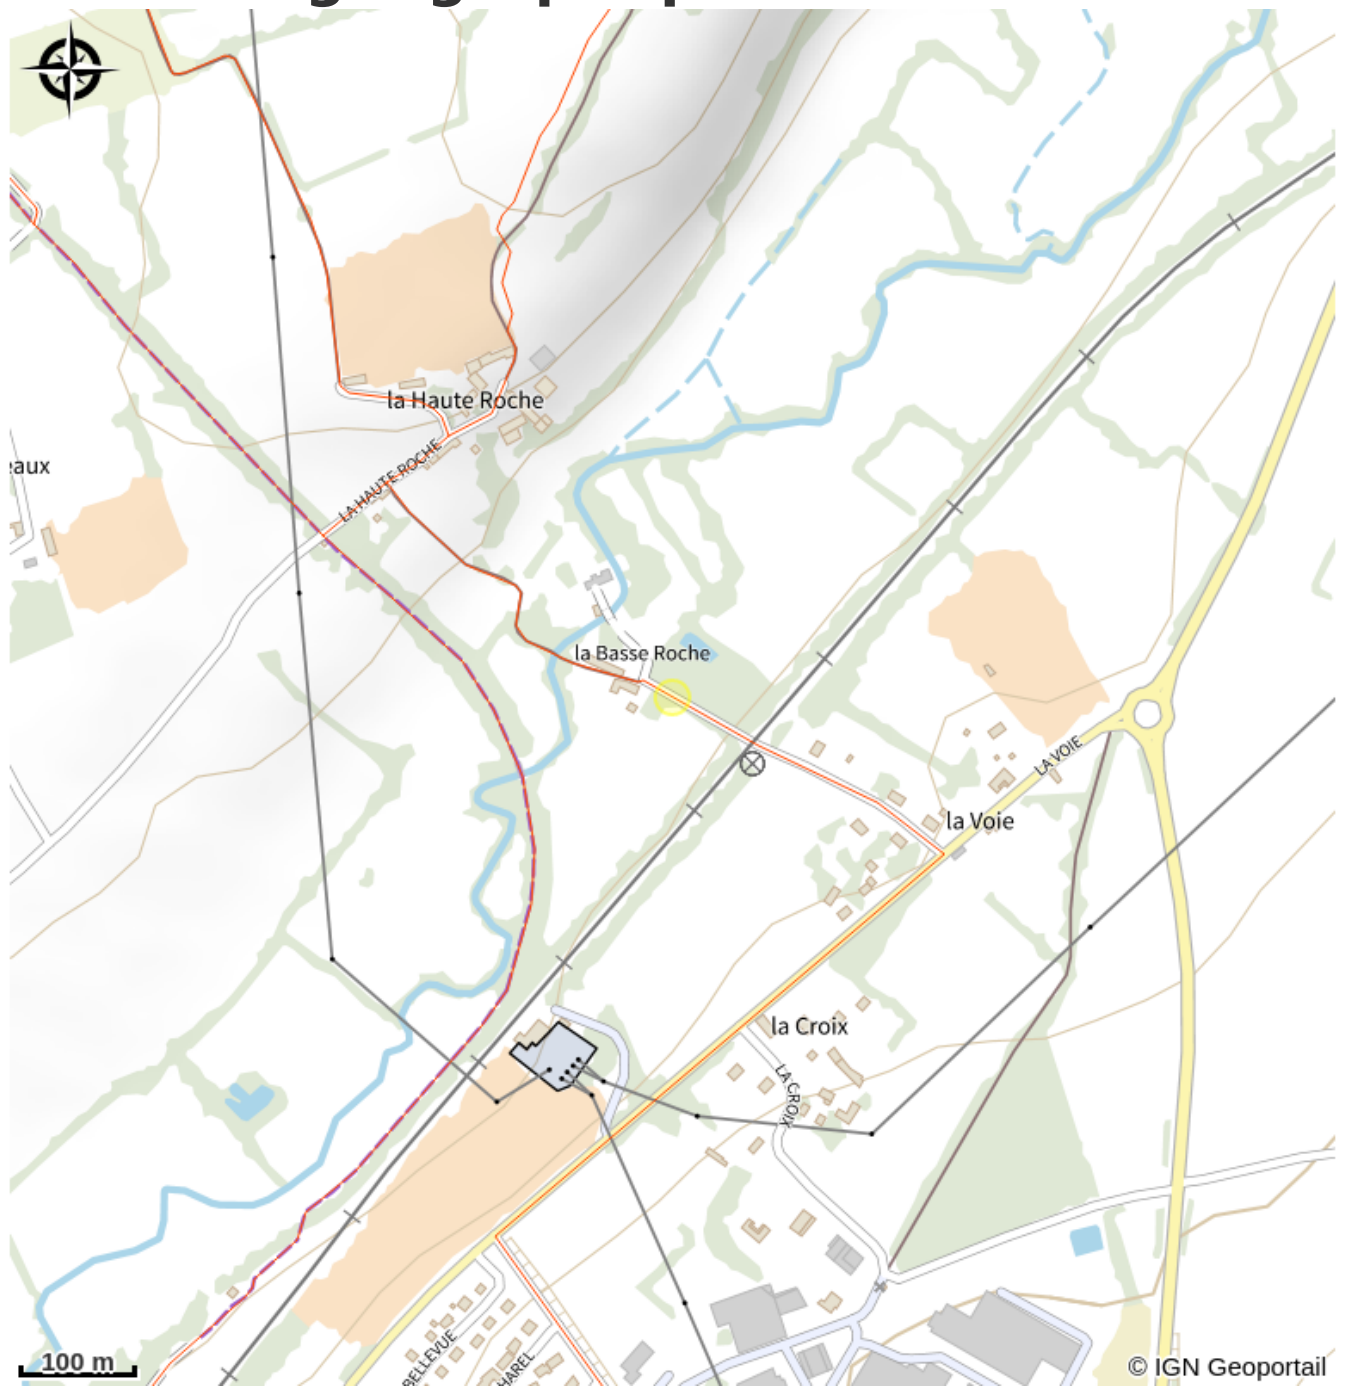

# Gîte du Moulin de la Basse Roche

CC Cœur du Perche

# Description

Sur le site du moulin de Basse Roche, à l'étage du moulin, un appartement restauré, avec un accès à la piscine (selon saison) . 2 espaces nuit sous combles et un lit 160/240 dans pièce principale. Une pièce à vivre de 60 m2 avec cheminée, une kitchenette équipée (lave vaisselle, four, plaque induction etc...). Une salle de bain avec douche 80x100 cm. Vous disposez d'une terrasse avec barbecue

# Situation géographique