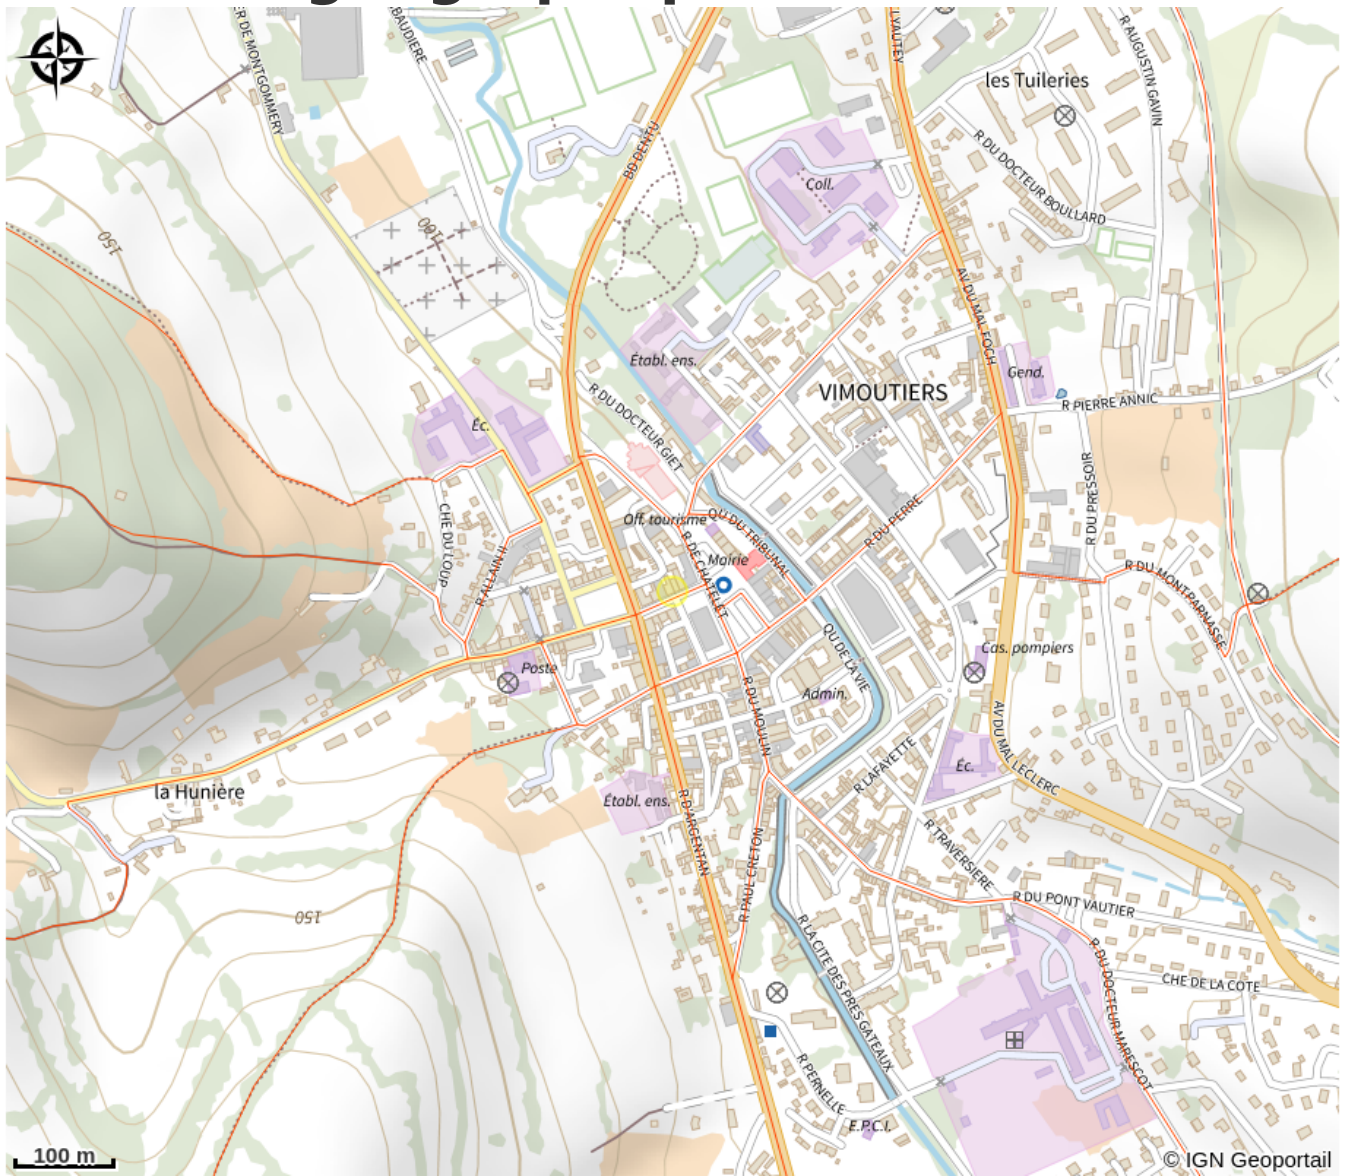

Situation géographique