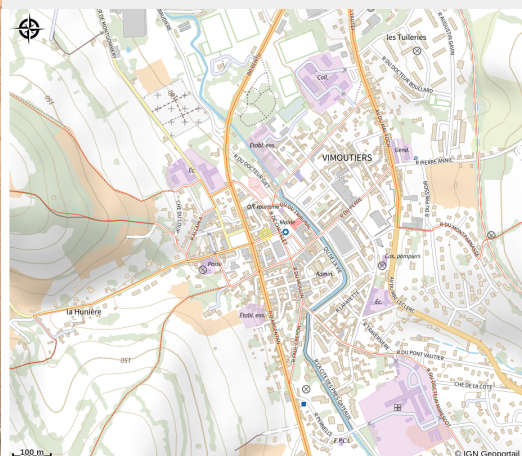

Restaurant Le Binôme

CC des Vallées d'Auge et du Merlerault

Crédit photo : Le-Binome-Vimoutiers (© LE BINOME)

Infos pratiques

Categorie : Restaurants

Type de restaurant : Cuisine traditionnelle

Description

Restaurant à l'ambiance colorée et chaleureuse proposant une cuisine maison réalisée à partir de produits bruts et au maximum locaux.

Situation géographique

Toutes les infos pratiques

Contact

Adresse :

3 rue du 14 juin
61508 VIMOUTIERS

02 33 12 93 44

[https://www.facebook.com/pages/
category/Restaurant/Le-
Bin%C3%B4me-105712204456480/](https://www.facebook.com/pages/category/Restaurant/Le-Bin%C3%B4me-105712204456480/)