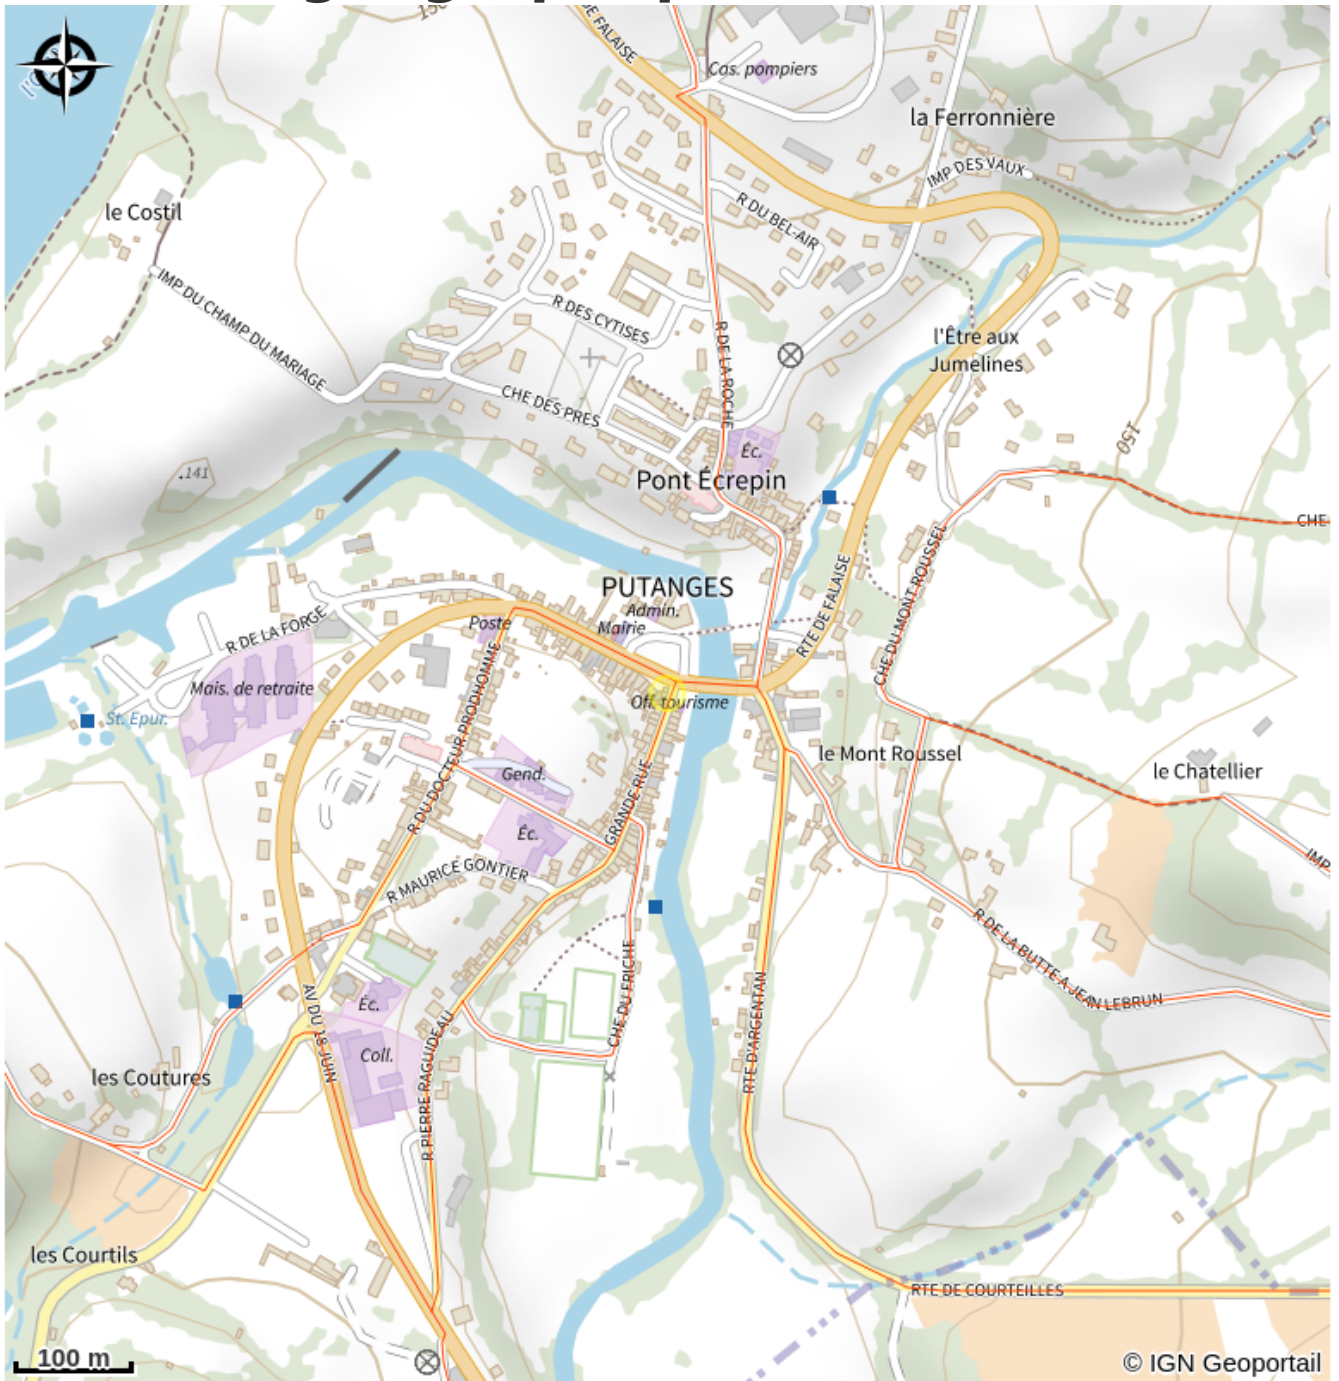

Situation géographique