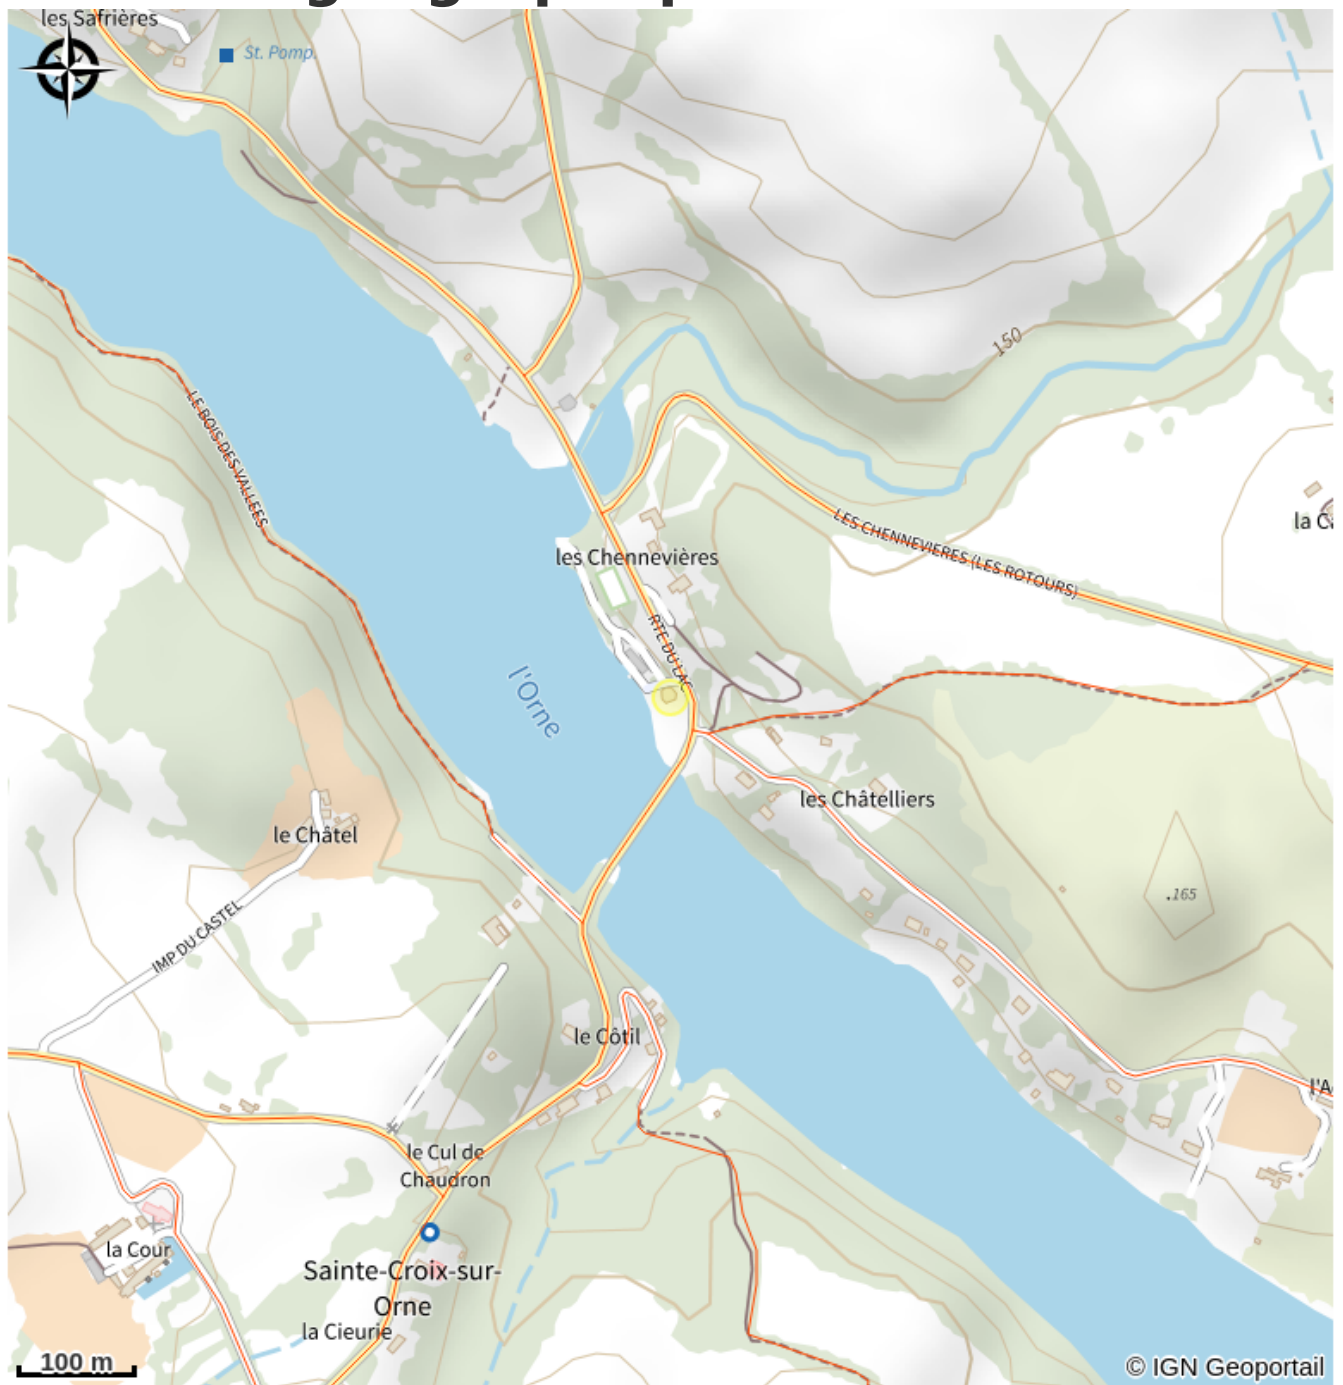

LA ROTONDE

CC du Val d'Orne

Crédit photo : La Rotonde - Les Rotours (© OT de Putanges)

Infos pratiques

Categorie : Restaurants

Type de restaurant : Cuisine traditionnelle

Description

Le restaurant La Rotonde a une vue panoramique sur le lac de Rabodanges. Un restaurant les pieds dans l'eau vous permettant de profiter d'un panorama exceptionnel sur le lac de Rabodanges fleuron de la Suisse Normande. Idéal pour toutes vos réunions de famille, banquets, séminaires ou autres. Une carte variée - un chef de renom - des menus de qualité - un service attentif.

Situation géographique

Toutes les infos pratiques

Contact

Adresse :

Pont de Sainte Croix
61339 PUTANGES LE LAC

02 33 35 00 11

06 71 10 00 58

06 71 10 00 58