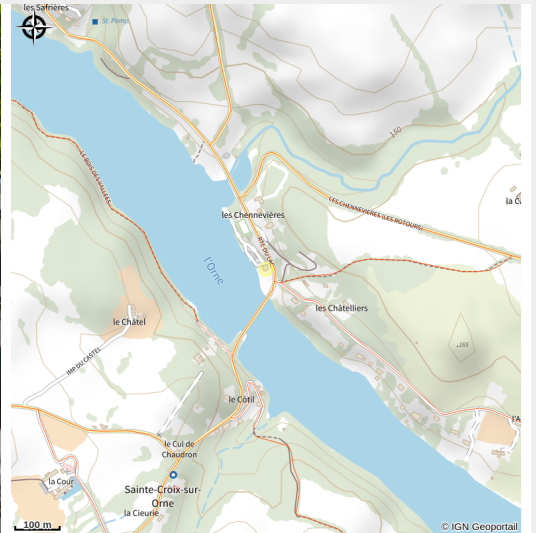

LA ROTONDE

CC du Val d'Orne

Crédit photo : La Rotonde - Les Rotours (© OT de Putanges)

Infos pratiques

Categorie : Restaurants

Type de restaurant : Cuisine traditionnelle

Description

Le restaurant La Rotonde a une vue panoramique sur le lac de Rabodanges. Un restaurant les pieds dans l'eau vous permettant de profiter d'un panorama exceptionnel sur le lac de Rabodanges fleuron de la Suisse Normande. Idéal pour toutes vos réunions de famille, banquets, séminaires ou autres. Une carte variée - un chef de renom - des menus de qualité - un service attentif.

Situation géographique

Toutes les infos pratiques

Contact

Adresse :

Pont de Sainte Croix
61339 PUTANGES LE LAC

02 33 35 00 11

06 71 10 00 58

06 71 10 00 58