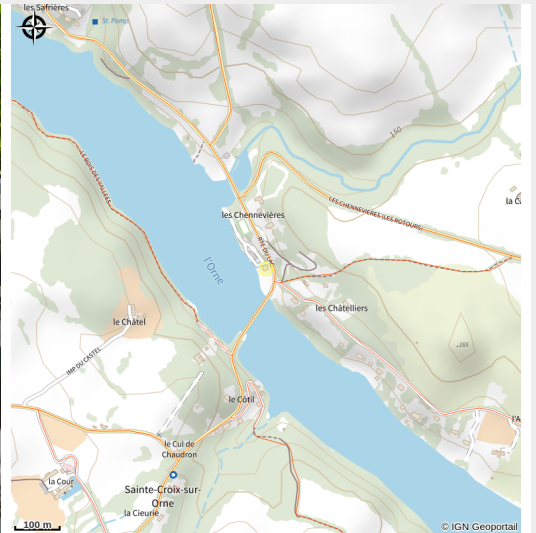

# La Rotonde

CC du Val d'Orne

Crédit photo : La Rotonde - Les Rotours (© OT de Putanges)

# Description

Le restaurant La Rotonde a une vue panoramique sur le lac de Rabodanges. Un restaurant les pieds dans l'eau vous permettant de profiter d'un panorama exceptionnel sur le lac. Idéal pour toutes vos réunions de famille, banquets, séminaires ou autres. Une carte variée - un chef de renom - des menus de qualité.

# Situation géographique