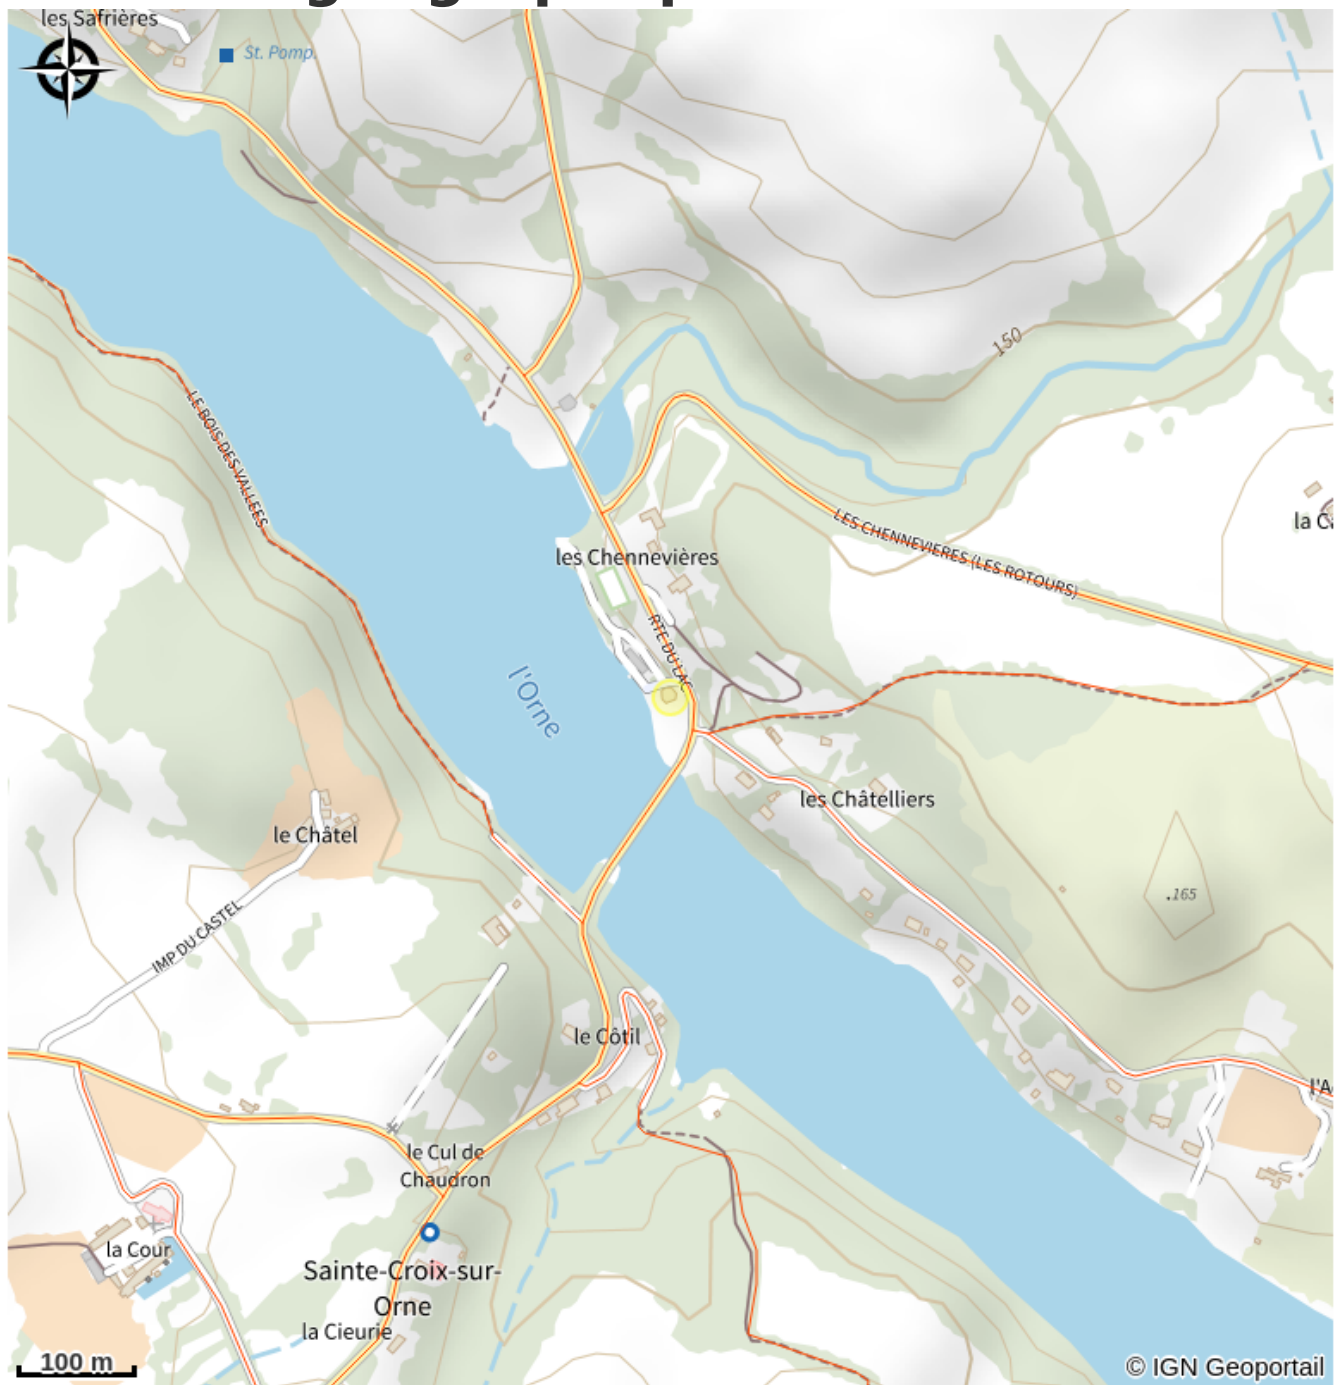

# Description

Le restaurant La Rotonde a une vue panoramique sur le lac de Rabodanges. Un restaurant les pieds dans l'eau vous permettant de profiter d'un panorama exceptionnel sur le lac. Idéal pour toutes vos réunions de famille, banquets, séminaires ou autres. Une carte variée - un chef de renom - des menus de qualité.

# Situation géographique