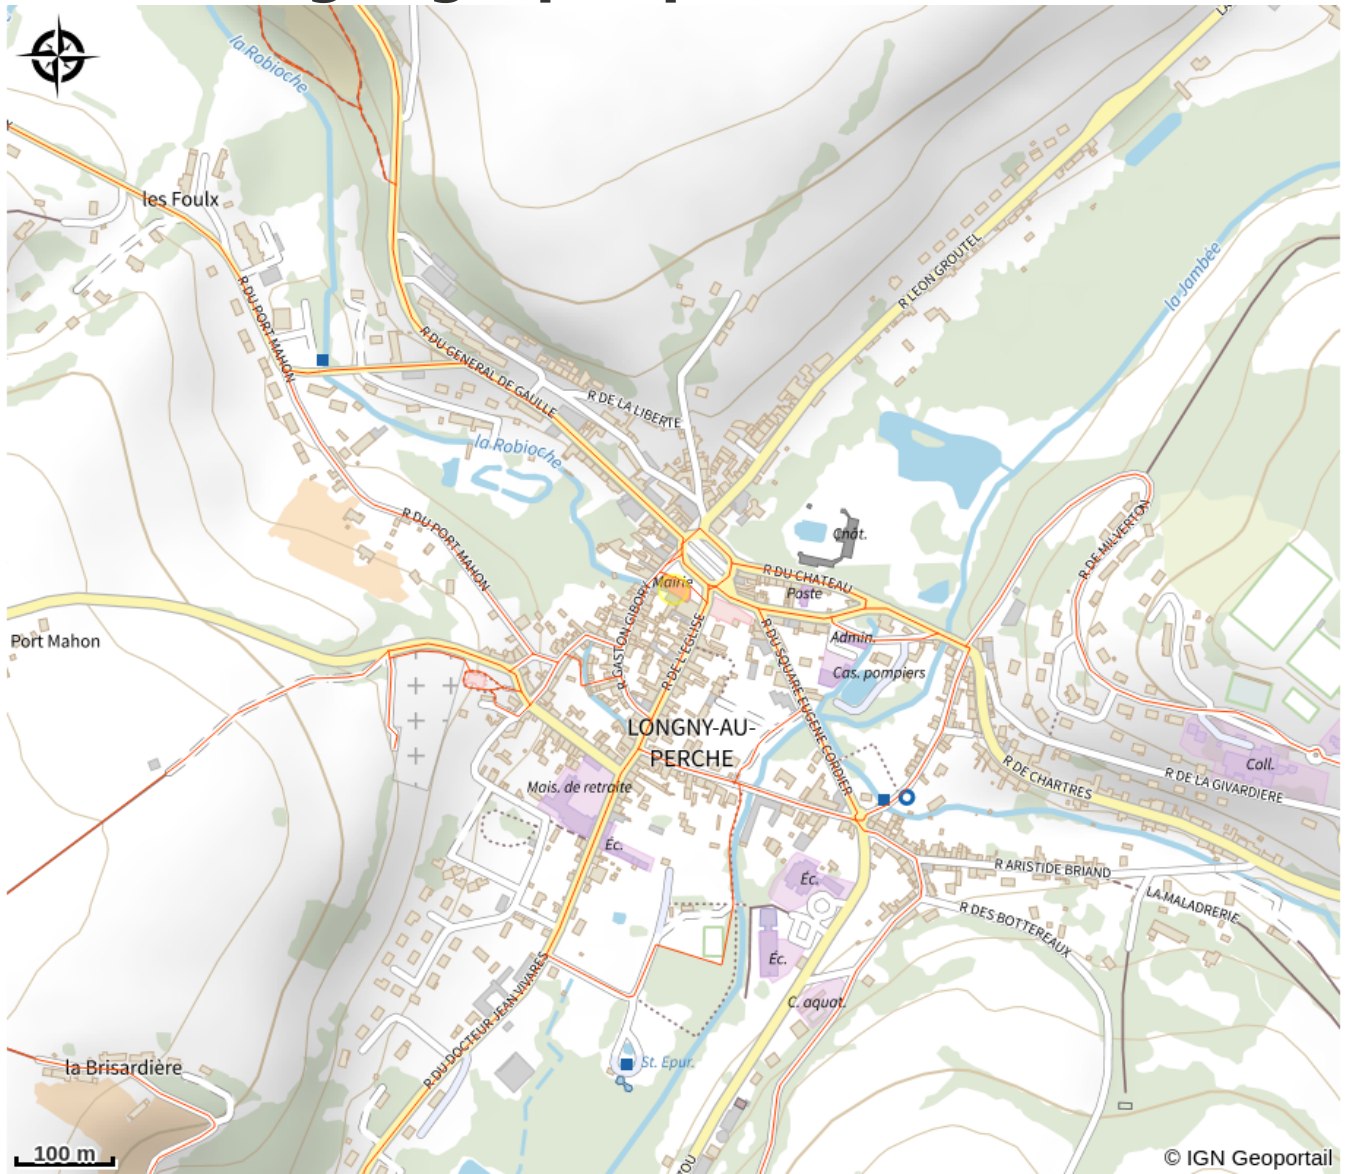

Situation géographique