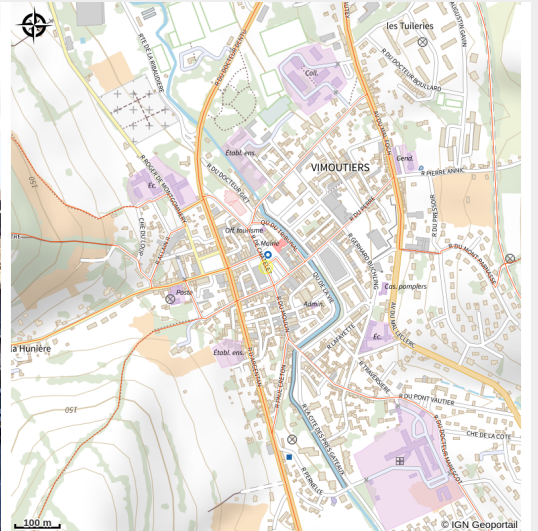

L'Equerre

CC des Vallées d'Auge et du Merlerault

Crédit photo : L-Equerre-Vimoutiers (© K BADDELY)

Infos pratiques

Categorie : Restaurants

Type de restaurant : Brasserie,
Cuisine traditionnelle, Grill

Description

"On y boit on y mange"

Situation géographique

Toutes les infos pratiques

Contact

Adresse :

14 place de Mackau
61508 VIMOUTIERS

02 33 39 03 63

romain.delafosse@gmail.com