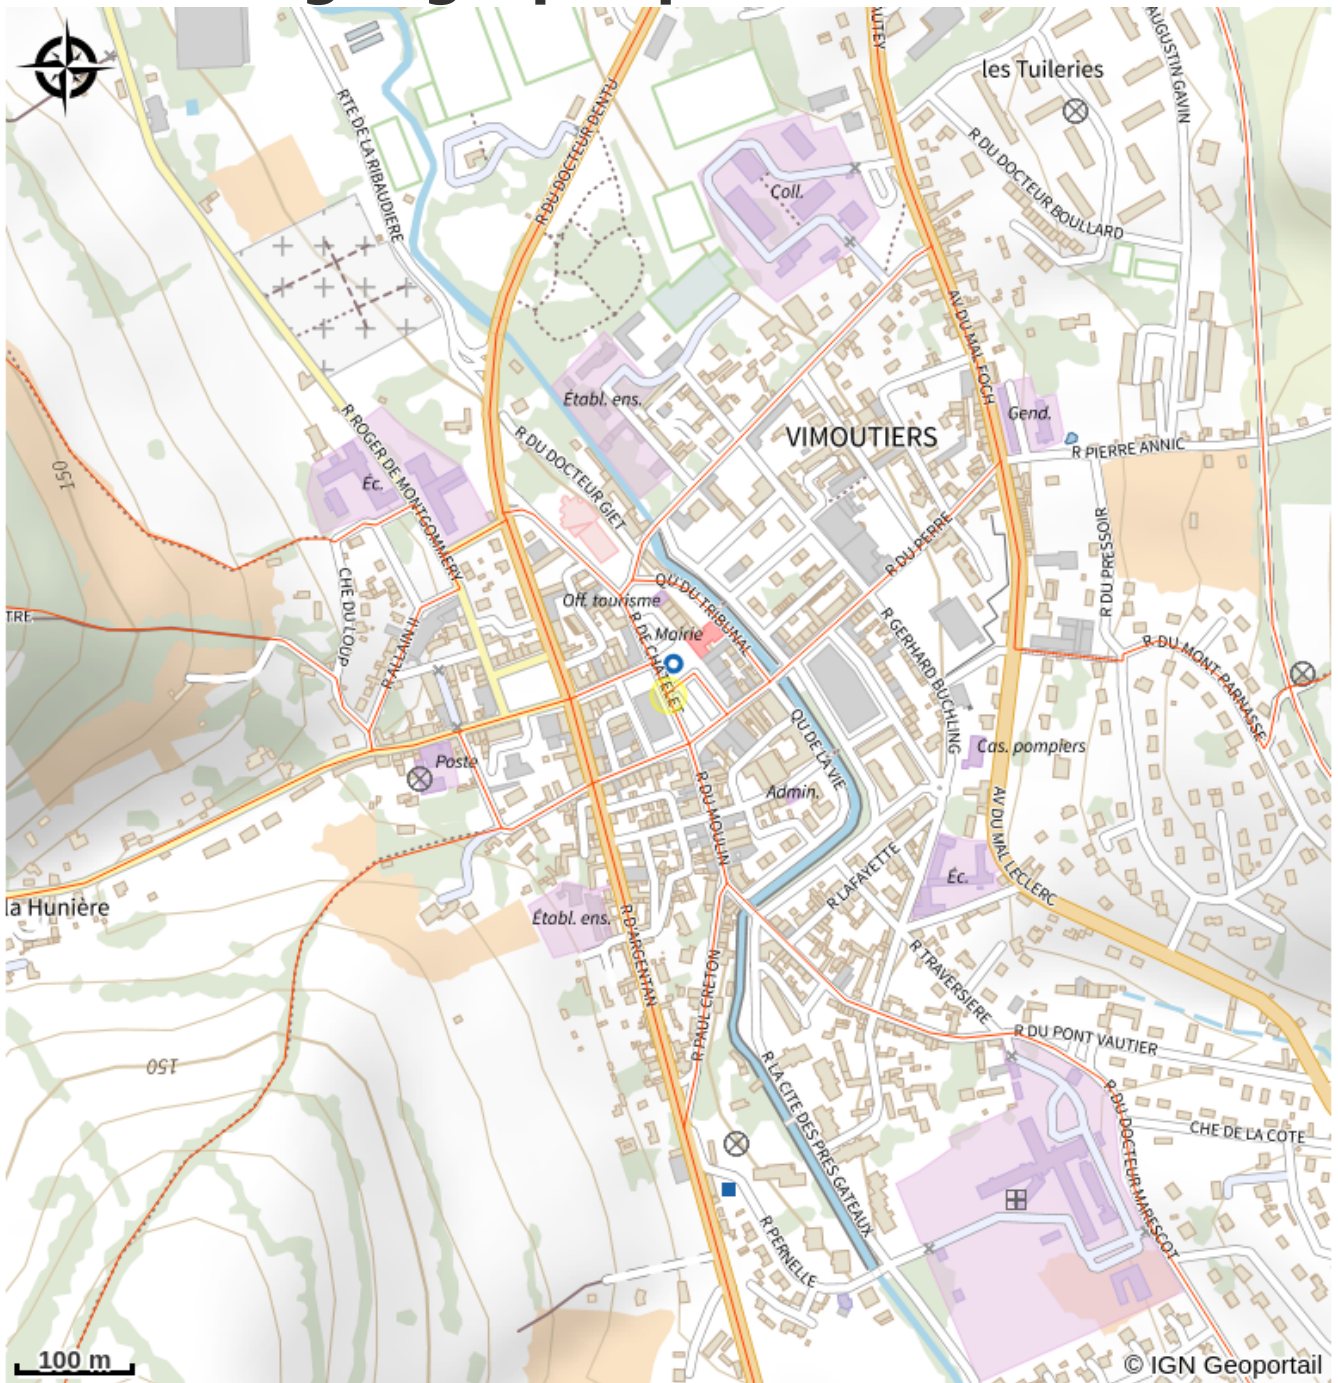

L'Equerre

CC des Vallées d'Auge et du Merlerault

Crédit photo : L-Equerre-Vimoutiers (© K BADDELY)

Infos pratiques

Categorie : Restaurants

Type de restaurant : Brasserie,
Cuisine traditionnelle, Grill

Description

"On y boit on y mange"

Situation géographique

Toutes les infos pratiques

Contact

Adresse :

14 place de Mackau
61508 VIMOUTIERS

02 33 39 03 63

romain.delafosse@gmail.com