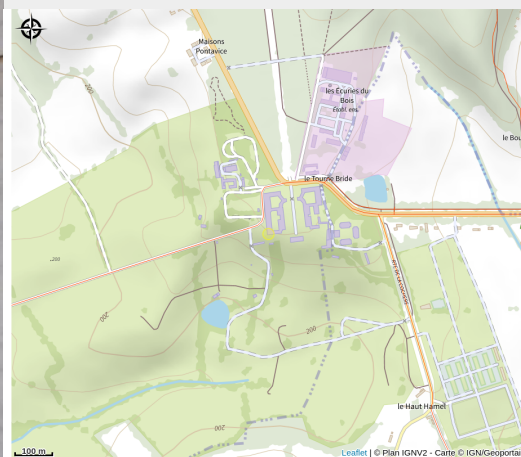

Gîtes de France Maison des officiers

CC Terres d'Argentan

Crédit : Gîtes de France Maison des officiers (© Gîtes de France Orne)

Infos pratiques

Catégorie : Hébergements

Type d'hébergement :
Hébergements locatifs, Meublés,
locations, gîtes