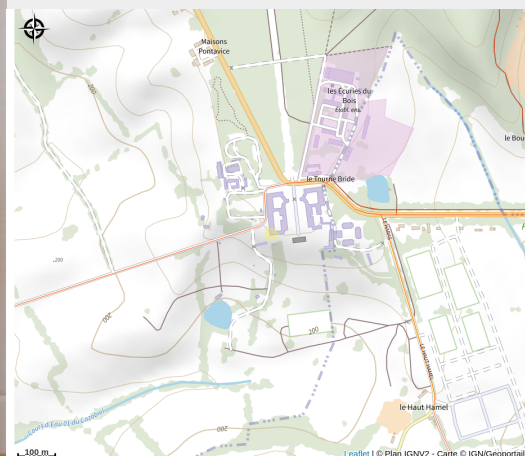

Gîte La Maison des officiers

CC Argentan Intercom

Crédit photo : La Maison des officiers (© Gites de France Orne)

Infos pratiques

Categorie : Hébergements

Type d'hébergement :
Hébergements locatifs, Meublés,
locations, gîtes

Description

Venez découvrir "La Maison des Officiers", un gîte spacieux situé dans le cœur historique du Haras National du Pin. Cet ancien pavillon des officiers est tout proche du château et bénéficie d'une vue remarquable sur le Parc du Hautbois. Profitez de ce cadre magnifique pour visiter le Haras, assister aux spectacles équestres, faire une promenade en attelage ou vous promener en voiture de golf ou vélos pour apprécier le cadre naturel de l'Orne. Les forêts, allées cavalières, et pâturages verdoyants qui entourent le Domaine sont autant d'espaces d'évasion à parcourir au cours de votre séjour. Vous aimerez flâner le soir autour du Haras observer les chevaux dans les prairies pour la nuit. Le matin, vous croiserez les cavaliers et leurs montures ou des attelages pendant leur travail quotidien. Ouvert toute l'année, n'hésitez pas à nous consulter pour vérifier nos disponibilités. Dans les communs du Haras national du Pin avec entrée séparée et indépendante. Rez de chaussée : entrée, salle de jeux (canapé convertible, baby foot), lingerie (lave linge, sèche linge, congélateur), buanderie, garage non accessible aux voitures. 1er étage : séjour avec salon, cuisine aménagée (cafetière à dosettes, cafetière traditionnelle...), wc indépendant. 2ème étage : chambre (1 grand lit 2 personnes 160 x 200 cm), chambre (1 grand lit 2 personnes 160 x 200 cm), chambre (2 lits 1 personne 90 x 200 cm qui peuvent se jumeler pour constituer un grand lit 180 x 200 cm), chambre (2 lits 1 personne 90 x 200 cm qui peuvent se jumeler pour constituer un grand lit 180 x 200 cm), salle d'eau, salle de bains, wc séparés. Chauffage central inclus. Jardin clos. Profitez de tarifs réduits sur les activités et spectacles proposés par le Haras du Pin.