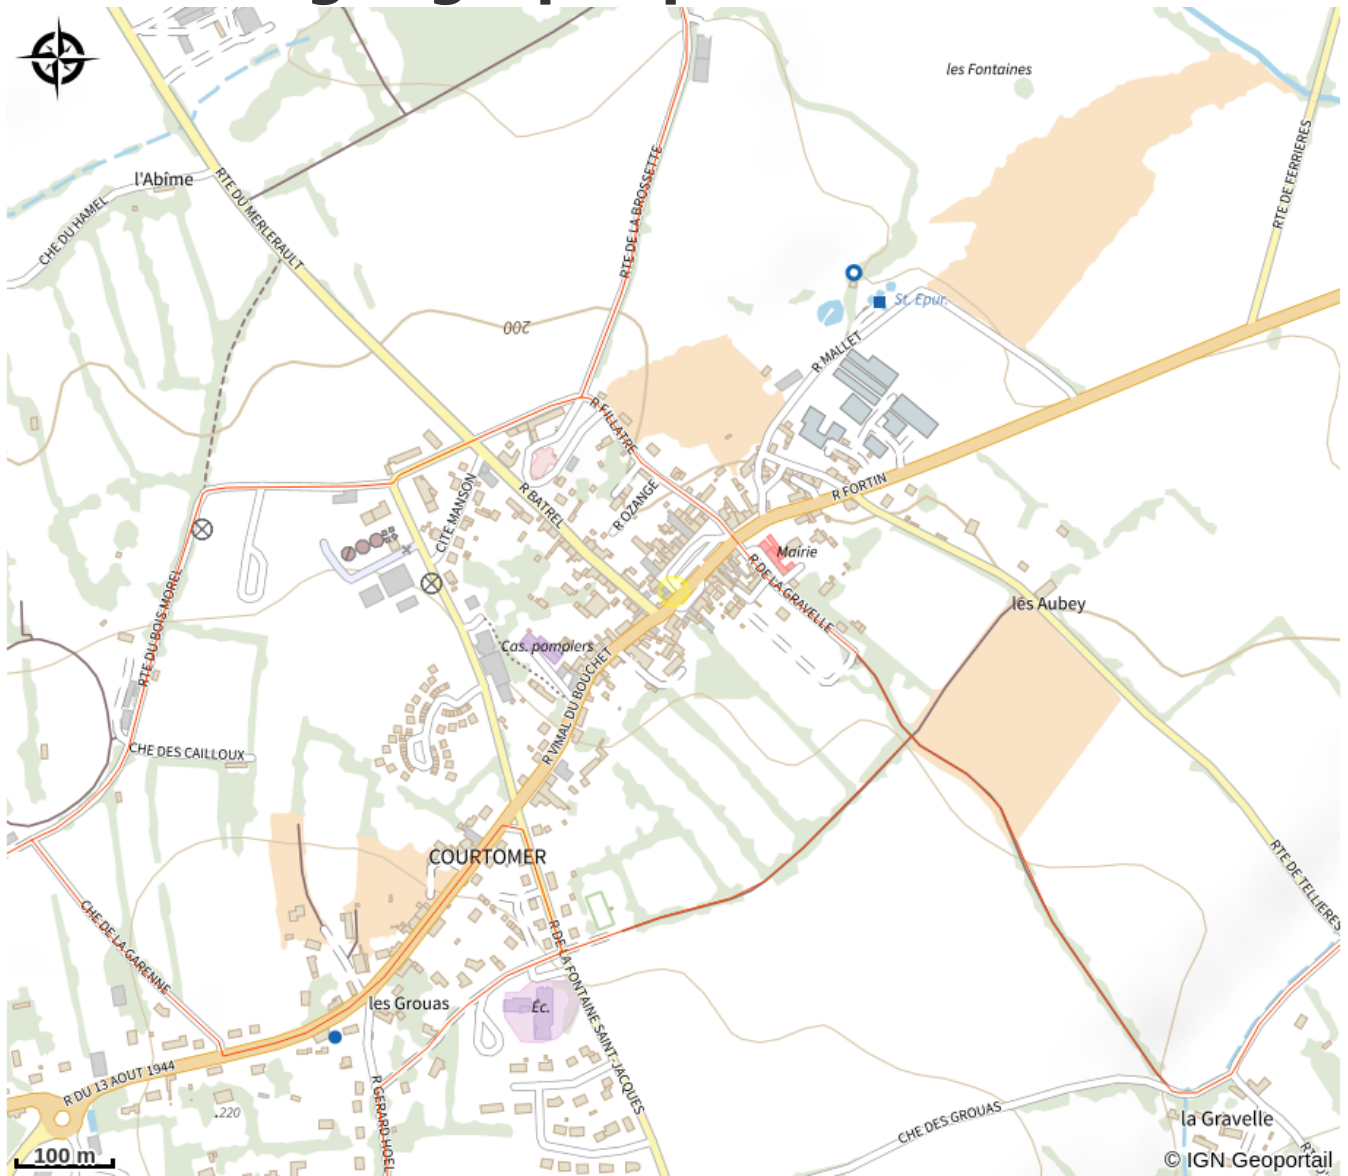

Situation géographique