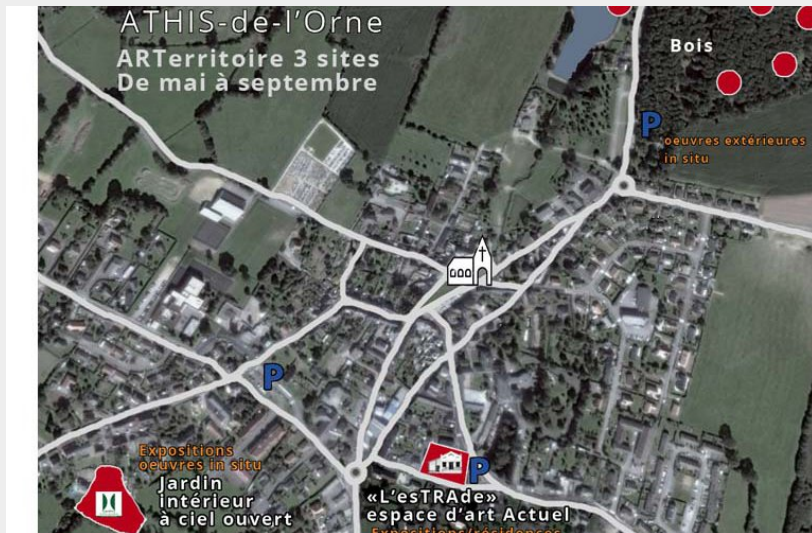

# L'EsTRAdE - Espace d'Art Actuel

CA Flers Agglo

Crédit photo : Sites ARTerritoire - Athis de l'Orne (©ARTerritoire)

# Description

L'association VAertigo ouvre un espace d'art actuel pour accueillir des résidences, expositions ainsi que des rencontres. Ce lieu vient en complément de la galerie "Libre Cours" située au Jardin "Intérieur à ciel ouvert" ainsi qu'aux installations des artistes présentées par ARTerritoire au Bois Charles Meunier Velay à Athis de l'Orne.

# Situation géographique