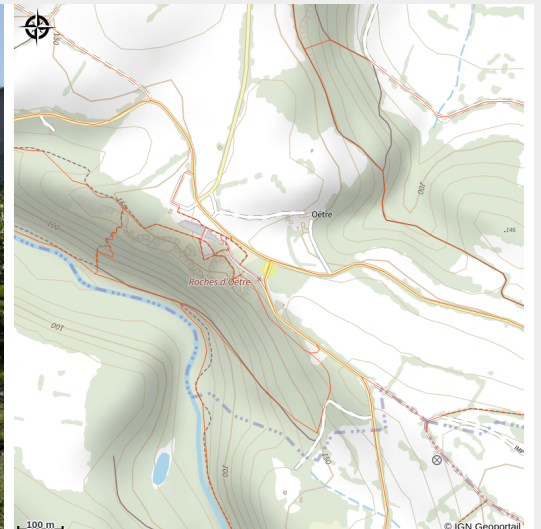

# Espace Galerie de la Roche d'Oëtre

CA Flers Agglo

Crédit photo : Espace expositions Roche d'Oëtre - Suisse Normande (©D. Commenchal)

# Description

A la Roche d'Oëtre, l'Espace Galerie valorise différentes formes d'art : sculptures, peintures, créations contemporaines, photographies pouvant être accompagnées d'ateliers, conférences... Les expositions sont renouvelées tous les 2 mois. N'hésitez pas à demander le programme. Entrée gratuite. Le site naturel est en accès libre toute l'année.

# Situation géographique