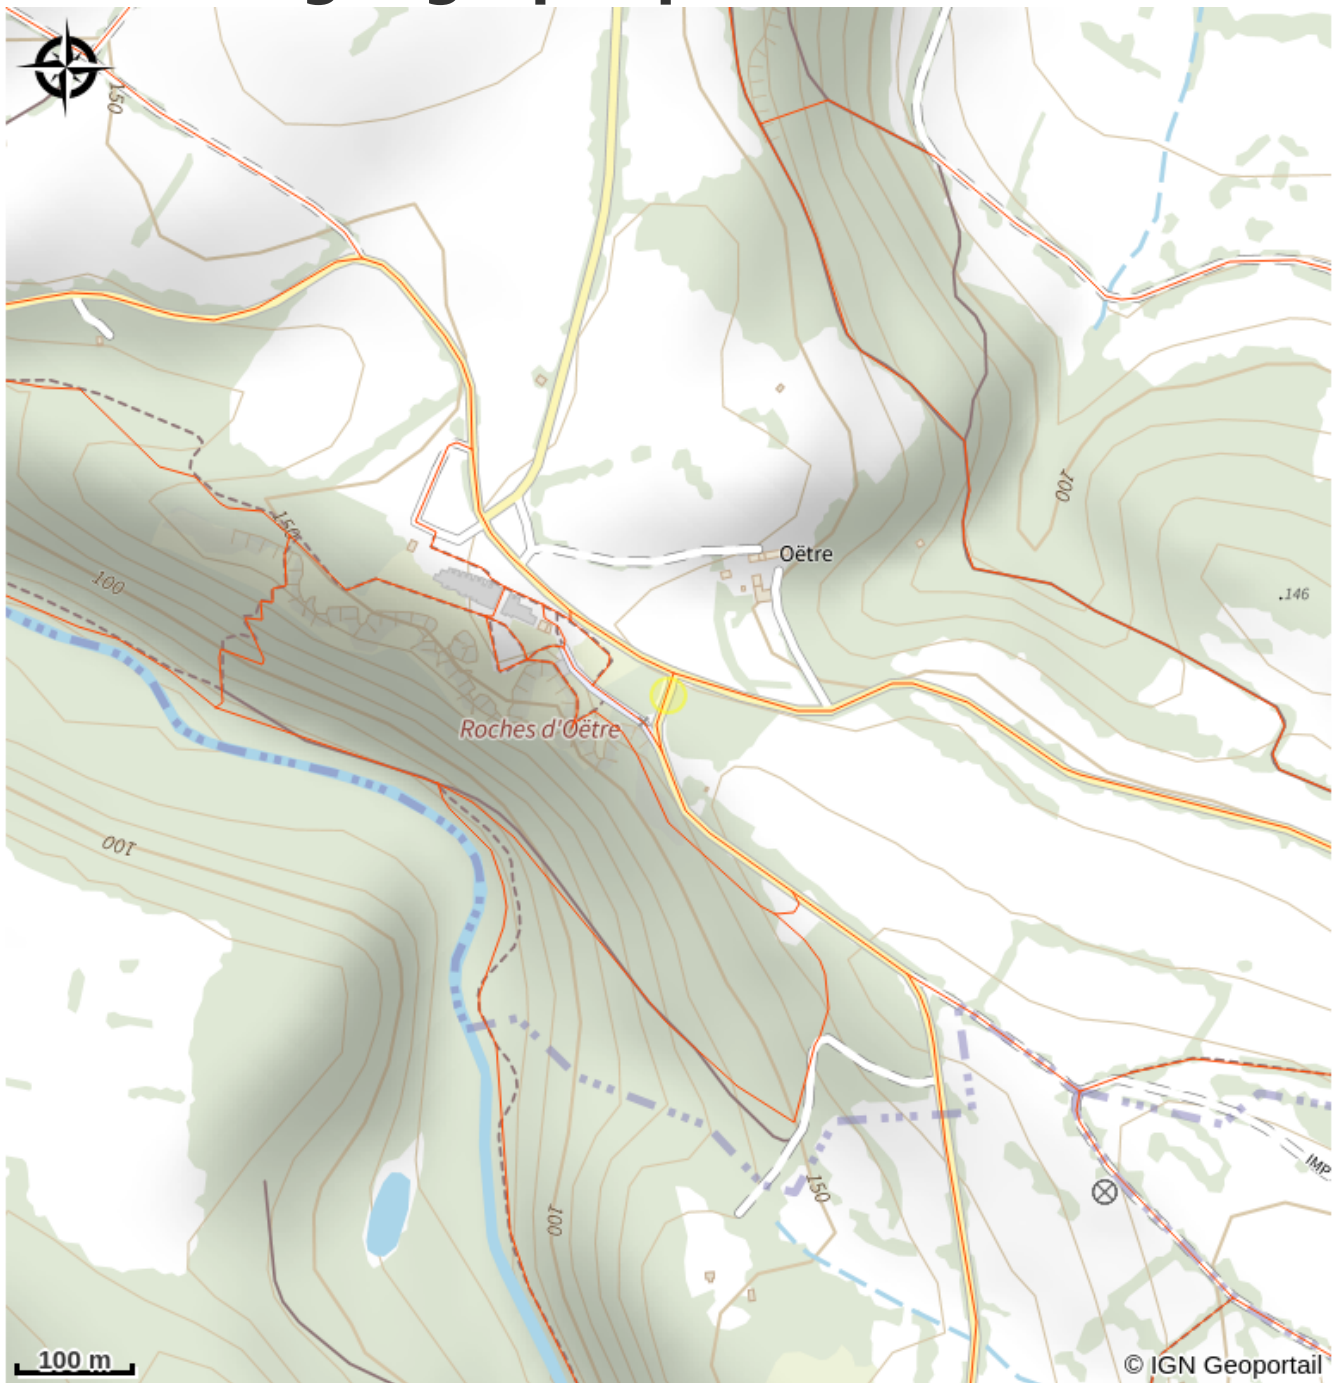

# Description

A la Roche d'Oëtre, l'Espace Galerie valorise différentes formes d'art : sculptures, peintures, créations contemporaines, photographies pouvant être accompagnées d'ateliers, conférences... Les expositions sont renouvelées tous les 2 mois. N'hésitez pas à demander le programme. Entrée gratuite. Le site naturel est en accès libre toute l'année.

# Situation géographique