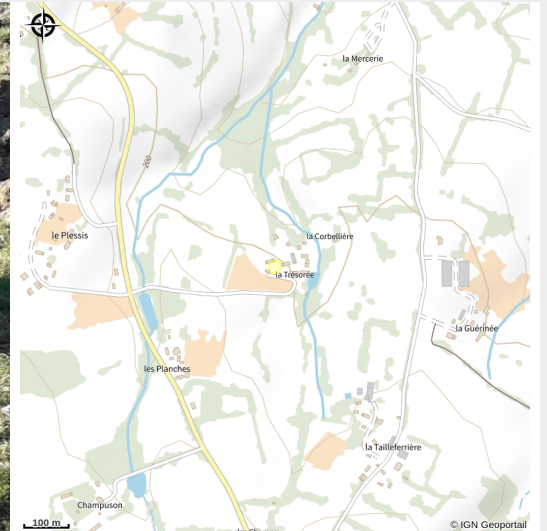

Domaine de la Trésorée

CA Flers Agglo

Crédit photo : cochons-2 (© S. Perrot)

Infos pratiques

Categorie : Produits du terroir

Commerce : Boutique à la ferme,
Produits du terroir

Description

Arboriculture et apiculture. Vente sur place de miel, fruits, légumes, pain d'épices, bonbons et nougats. Visite guidée groupes et individuels. Atelier/stage.

Situation géographique

Toutes les infos pratiques

Contact

Adresse :

La Trésorée

61007 ATHIS-VAL DE ROUVRE

06 49 48 36 77

<https://www.facebook.com/Latresoree>