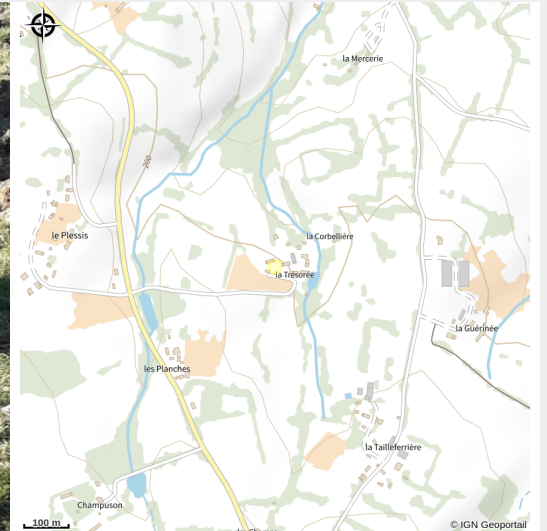

Domaine de la Trésorée

CA Flers Agglo

Crédit photo : cochons-2 (© S. Perrot)

Infos pratiques

Categorie : Produits du terroir

Commerce : Boutique à la ferme,
Produits du terroir

Description

Arboriculture et apiculture. Vente sur place de miel, fruits et légumes, pain d'épices, bonbons, nougat. Visite guidée groupes et individuels. Atelier/stage.

Situation géographique

Toutes les infos pratiques

Contact

Adresse :

La Trésorée
61007 ATHIS-VAL DE ROUVRE

06 49 48 36 77

<https://www.facebook.com/Latresoree>

domainedelatresoree@gmail.com