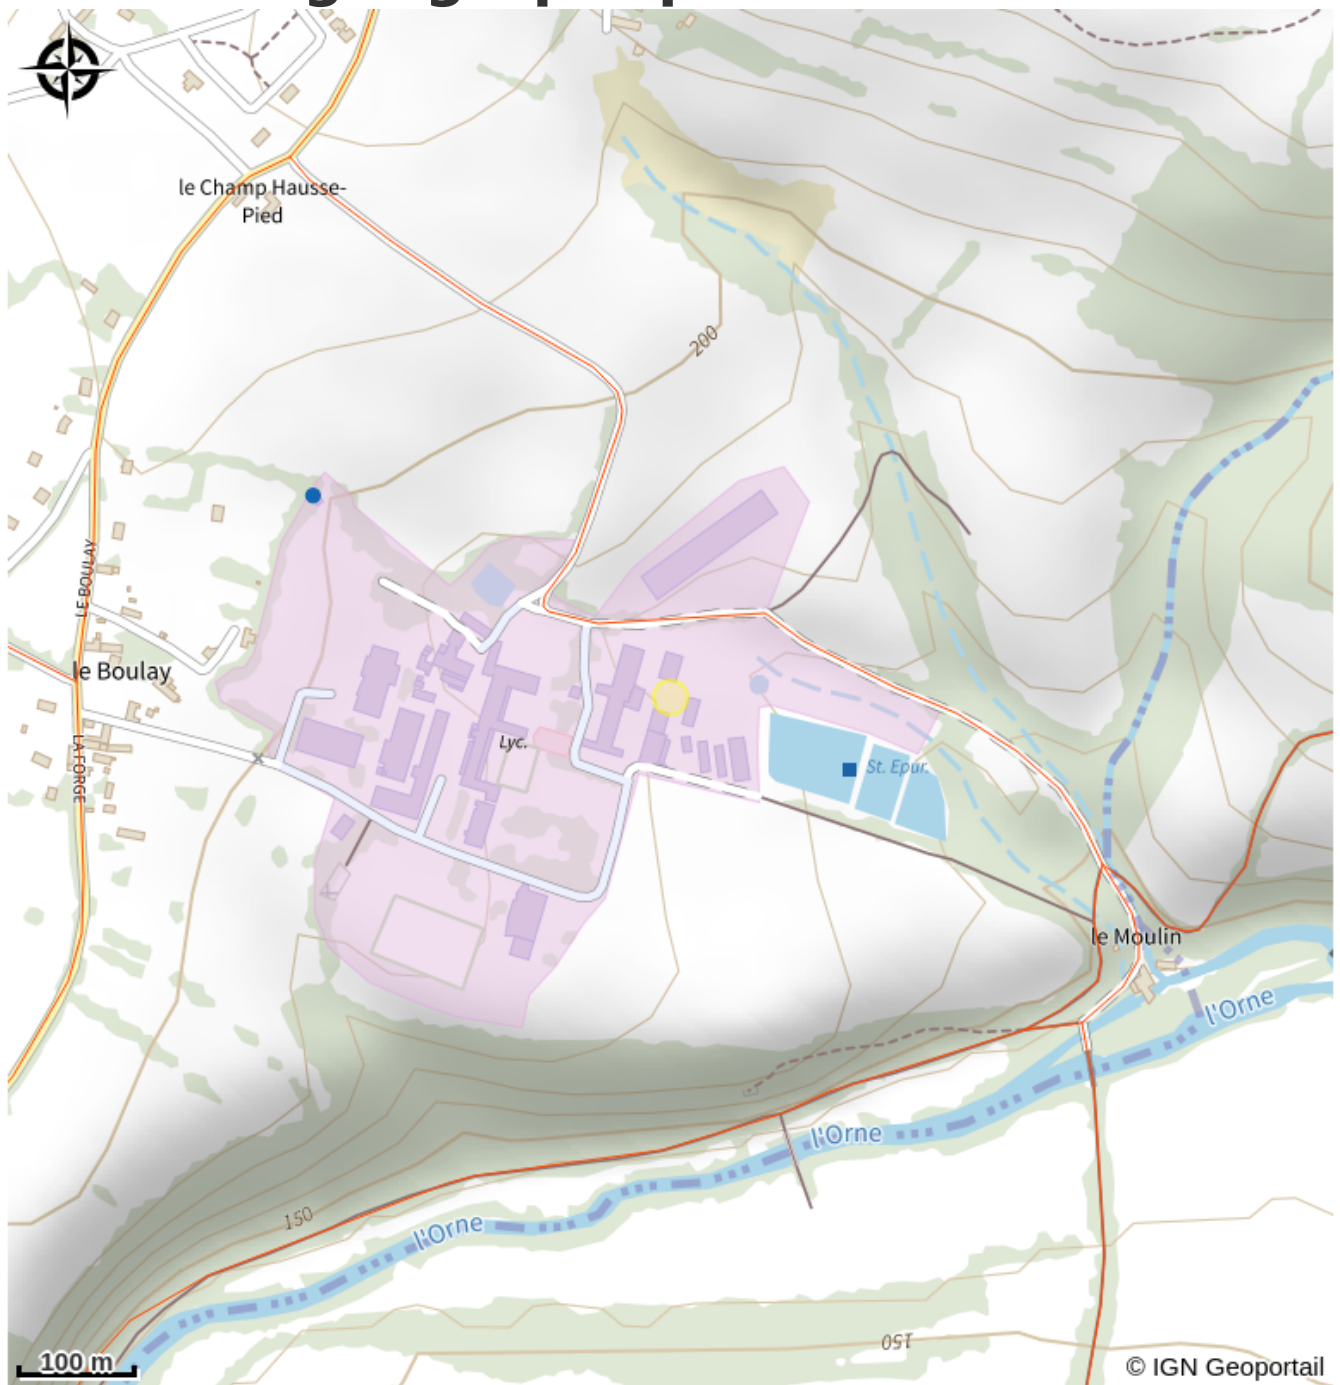

Situation géographique