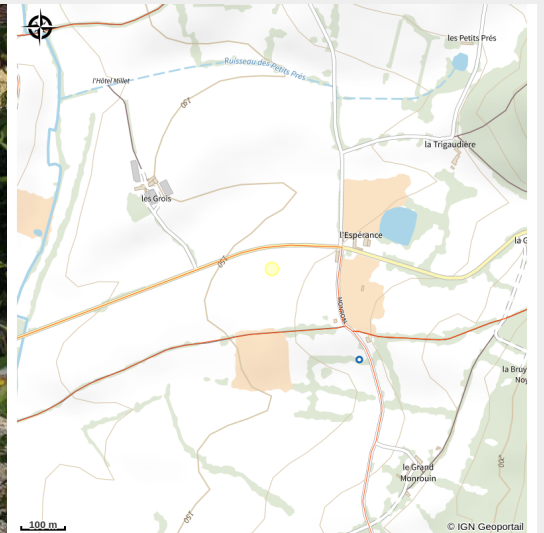

Camping Forest View

CC Cœur du Perche

Crédit photo : forest-view-dorceau (© orne tourisme)

Infos pratiques

Categorie : Hébergements

Type d'hébergement : Hôtellerie
de plein air

Description

Un beau camping, à seulement 3 km de Remalard, à côté de la forêt du Saussay. 23 emplacements pour Camping Cars, Caravanes et Tentes, autour d'un joli étang et dans le pré voisin. Restaurant & bar sur place. Séjour minimum 2 nuits. Remises intéressantes pour des séjours plus longs. Forest View respecte les conditions en place pour protéger la santé et la sécurité de leurs campeurs, notamment: Port de masques faciaux dans les espaces publics Mesures de distanciation sociale et signalisation, y compris le restaurant Stations de désinfection des mains à l'entrée des bâtiments et des sanitaires