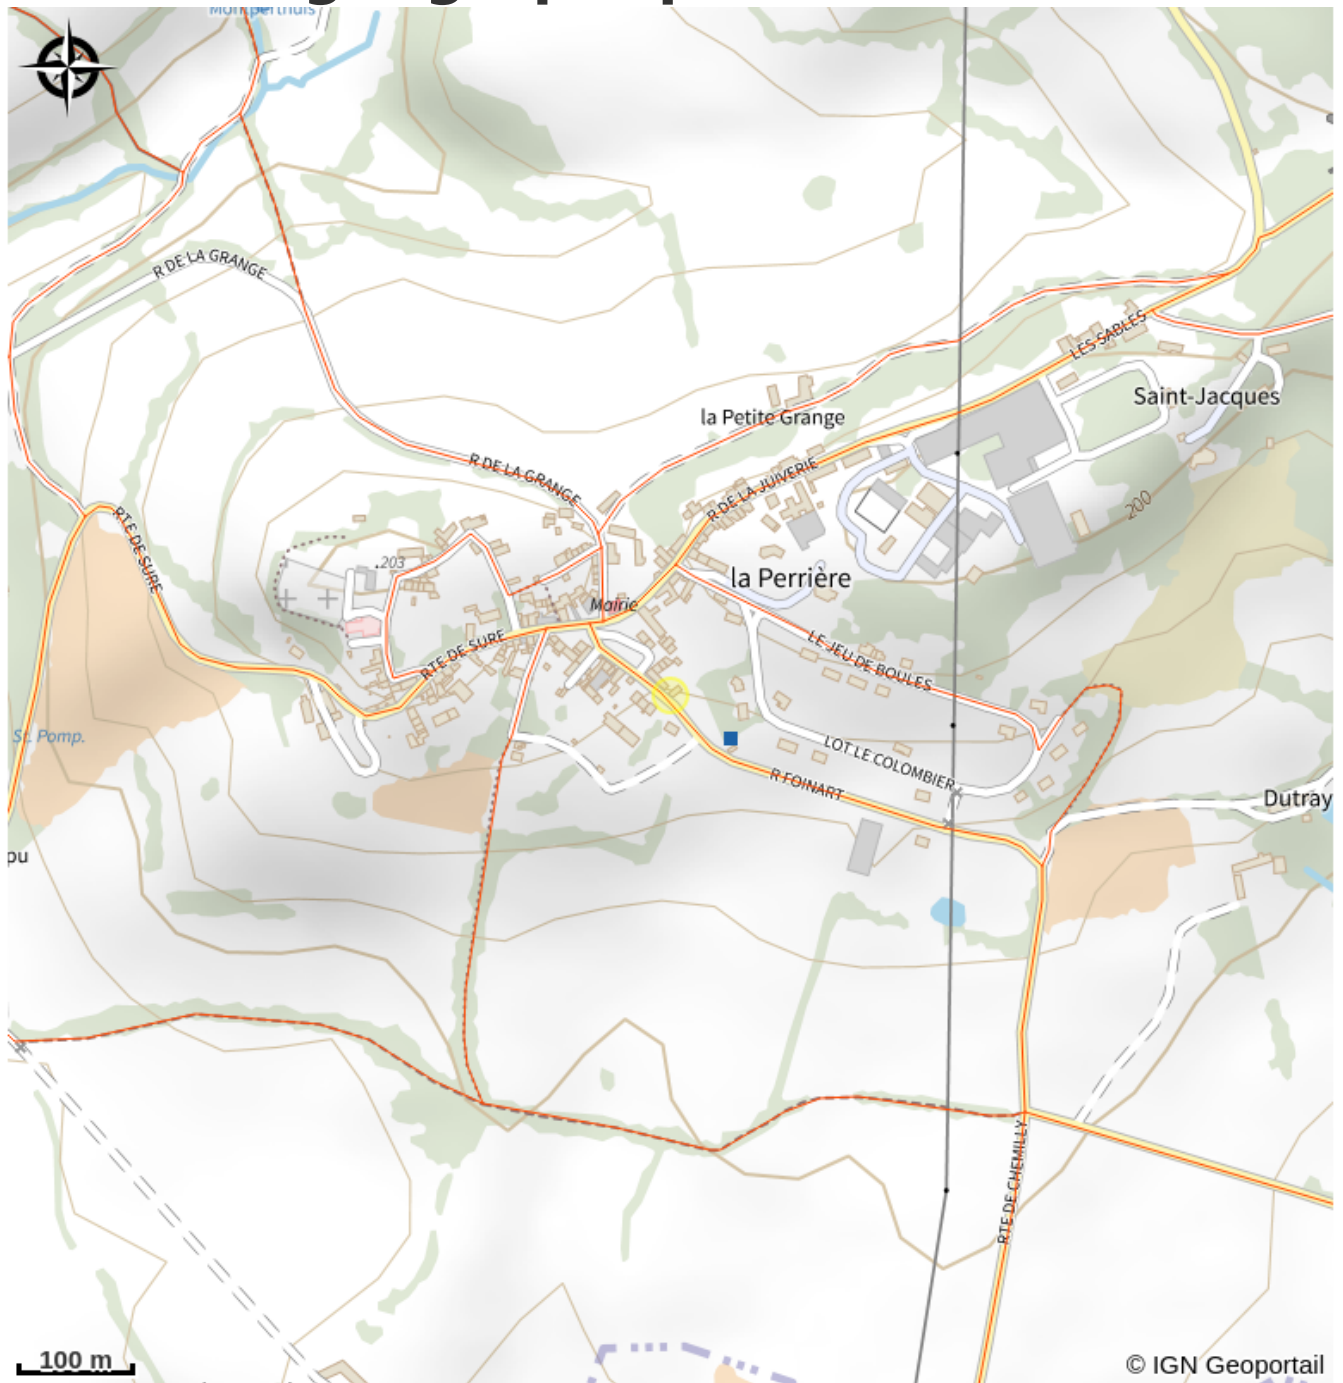

Le Relais d'Horbé

CC des Collines du Perche Normand

Crédit photo : Le-Relais-d-Horbe-La-Perriere (© FRANCK SCHMITT)

Infos pratiques

Categorie : Hébergements

Type d'hébergement : Hôtellerie

Description

Situé dans le joli village de La Perrière, Le Relais d'Horbé est l'adresse idéale pour partir à la découverte du Perche. Il propose 7 chambres dans les étages, d'un salon commun et d'un jardin privatif. L'établissement propose également un service d'étage. Affichant une décoration à la fois contemporaine et bohème, chaque chambre dispose d'une armoire, d'une télévision à écran plat, d'une machine Nespresso et d'une bouilloire. Chacune est pourvue d'une salle de bains privative avec baignoire ou douche. Le Relais d'Horbé prépare chaque matin un petit déjeuner servi sous forme de buffet. Confort : Accès wifi, Télévision, Bureau, Machine à café Nespresso, Baignoire ou douche, Produits de toilette, Sèche-cheveux, Accès aux chambres avec un QR code, Services : Salon, Restaurant bistrannique, Buffet petit-déjeuner, Jardin, Accueil, Wifi gratuit.

Situation géographique

Toutes les infos pratiques

Contact

Adresse :

La Grande Place
61196 BELFORET-EN-PERCHE

02 33 25 95 44

contact@lerelaisdhorbe.fr