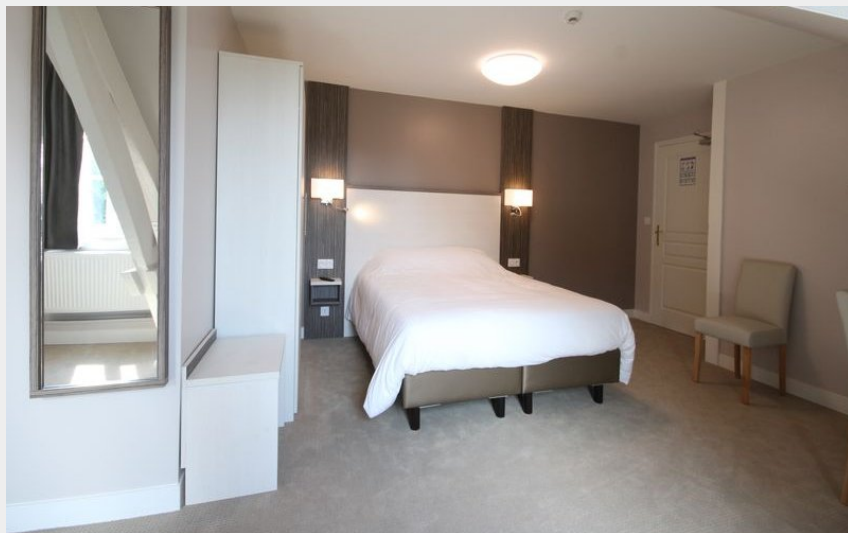

Hotel les Champs

CC des Vallées d'Auge et du Merlerault

Crédit photo : Les-Champs-Gace (© orme tourisme)

Infos pratiques

Categorie : Hébergements

Type d'hébergement : Hôtellerie

Description

Hôtel de Charme à Gacé, au coeur du Pays d'Auge en Normandie et idéalement situé à 2mn de la sortie de l'autoroute A28. L'hôtel est un élégant manoir du 19e siècle, entièrement rénové, niché au milieu d'un parc peuplé d'arbres centenaires. Accessible PMR.