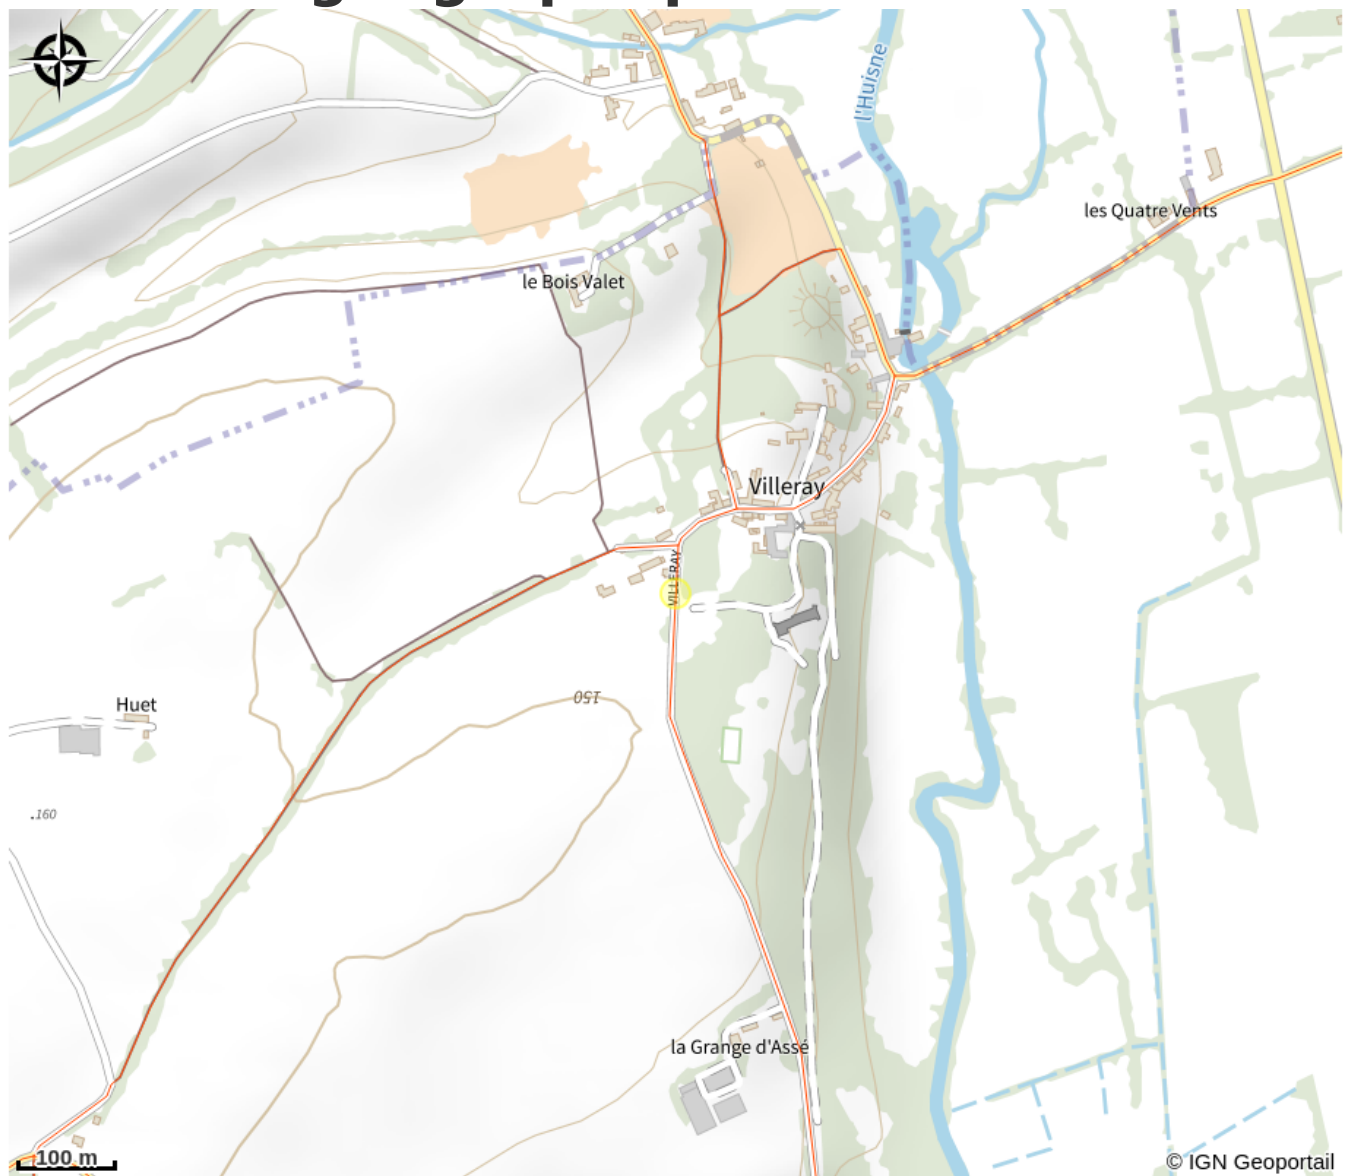

# Domaine de Villeray

CC Cœur du Perche

Crédit photo : Domaine-de-Villeray-Condeau (© ome tourisme)

# Description

Le Domaine de Villeray vous accueille au coeur du parc naturel du Perche, pour un moment de détente incomparable, dans son écrin de verdure et son environnement emprunt d'histoire. Au sommet du village, s'élève le château entouré de son parc centenaire et ses 13 chambres et suites lumineuses. Dans les dépendances du château, au coeur de ce village classé typiquement percheron, le domaine s'est doté d'un espace dédié au bien-être et à l'art de vivre. Le Spa Pom, en harmonie avec l'environnement est orienté sur les bienfaits de la pomme. Vous y apprécierez des soins uniques, un bassin de nage hydro massant un hammam, un spacieux sauna et un salon de détente avec tisanerie.

# Situation géographique