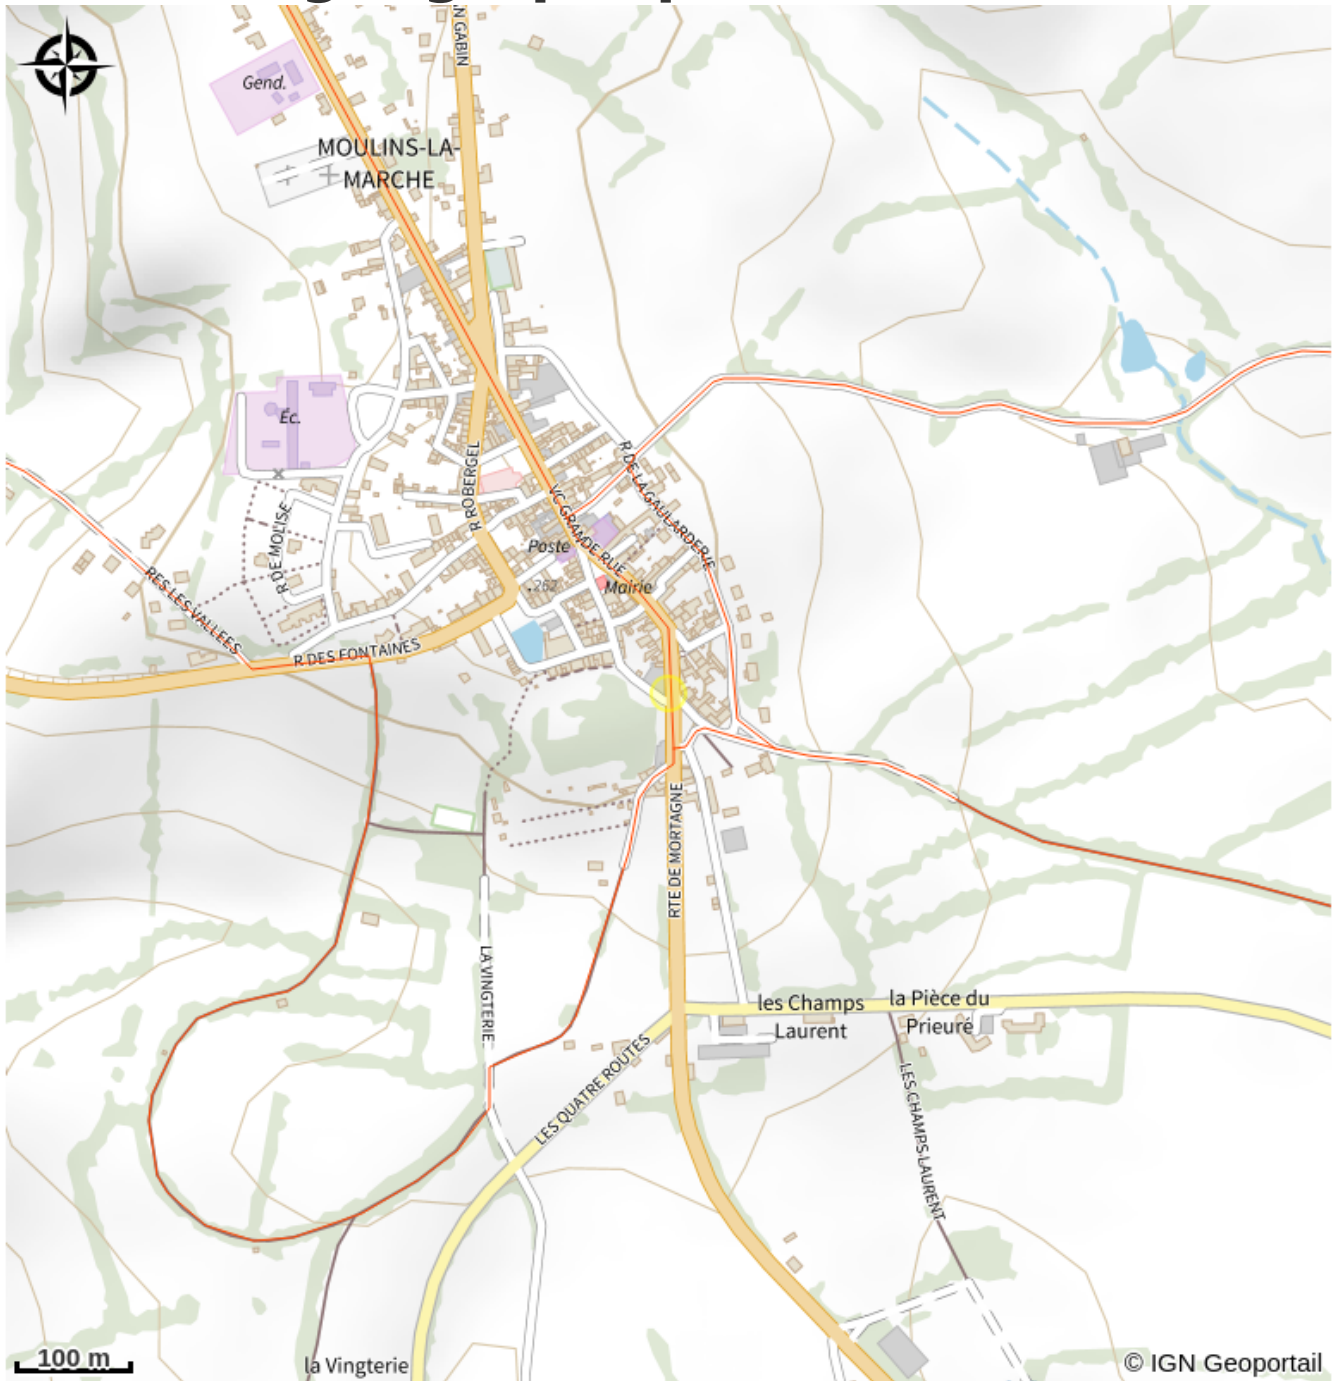

Hôtel le Dauphin

CC des Pays de L'Aigle

Crédit photo : hotel-le-dauphin-moulins-la-marche (© OT L AIGLE)

Infos pratiques

Categorie : Hébergements

Type d'hébergement : Hôtellerie

Description

A mi-chemin entre le Perche et le Pays d'Ouche dans le fief du monde du cheval, venez vous ressourcer dans cet ancien relais de poste de plus d'un siècle d'histoire.

Situation géographique

Toutes les infos pratiques

Contact

Adresse :

66 grande rue
61297 MOULINS-LA-MARCHE

02 33 34 50 55

lr.v.hotel.restaurant@gmail.com