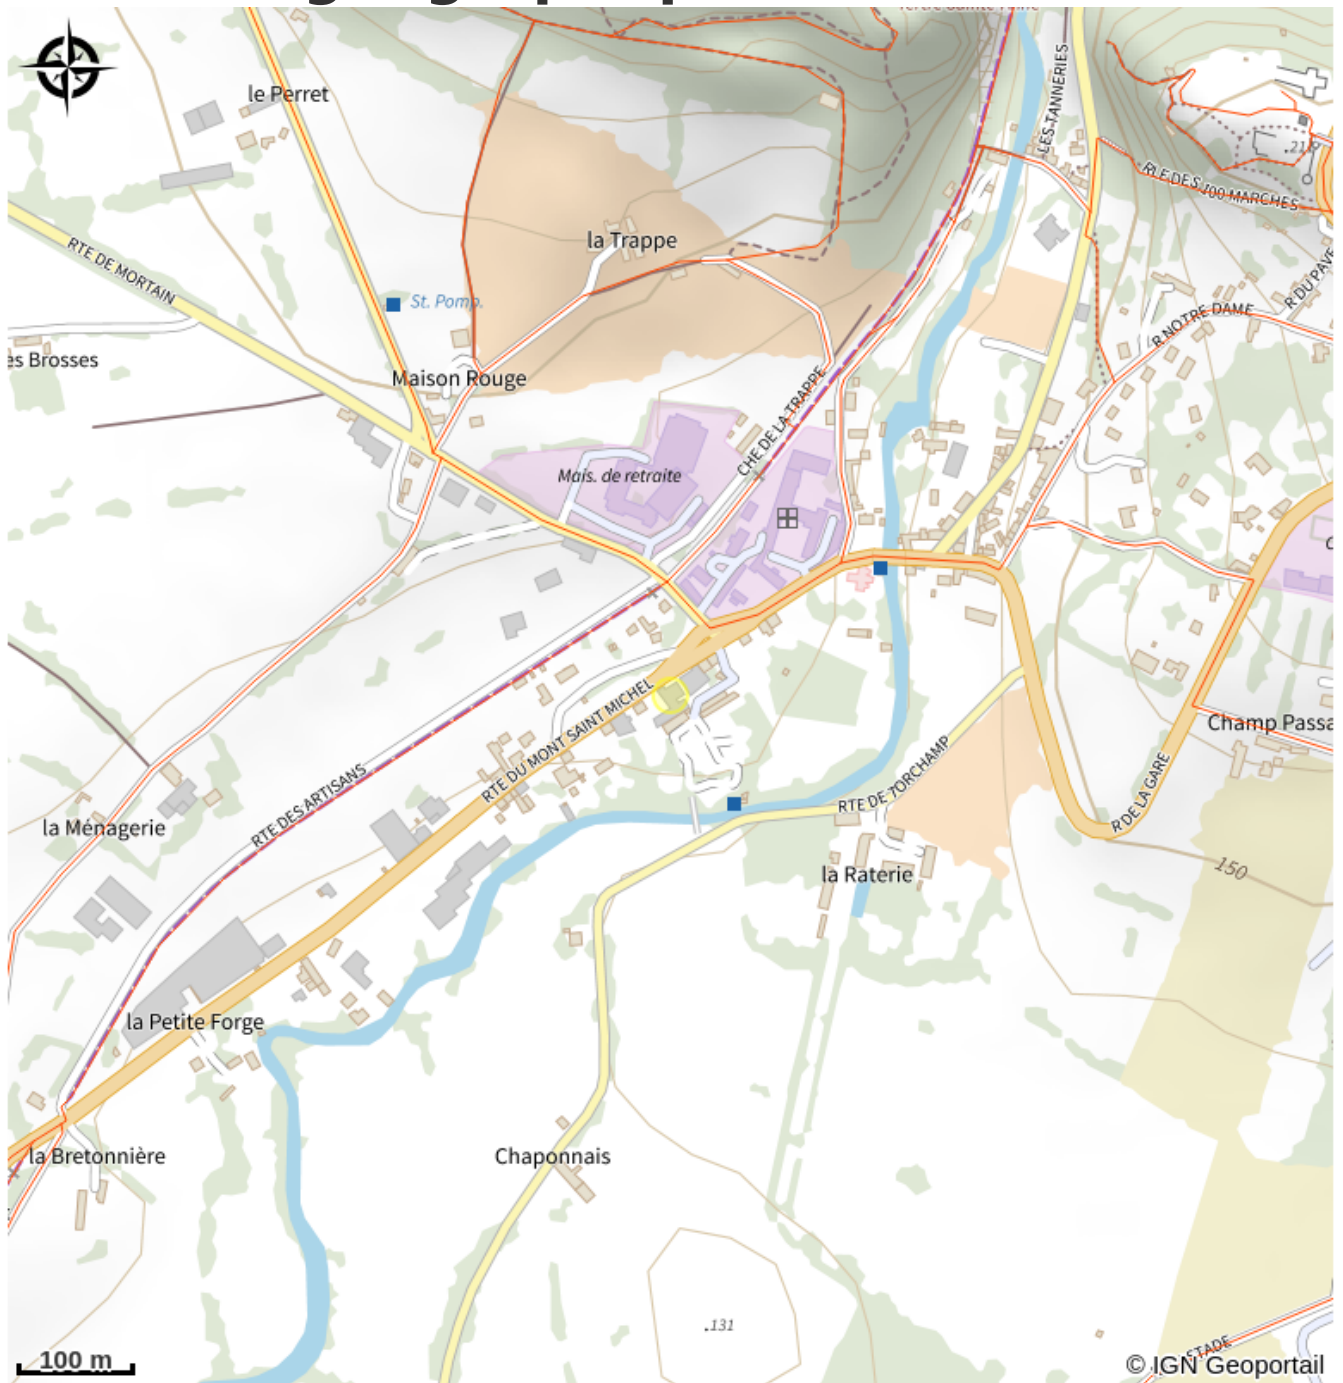

# Description

Hôtel restaurant disposant d'un parc bordé d'une rivière. Cuisine traditionnelle et grill au feu de bois. Restauration dans 2 ambiances : côté feu ou côté jardin, service terrasse en saison. Parking. Accueil randonneur, pèlerin, vélo. Local spécial pour vélo. Situé à 100 m de la voie verte (jonction vers la Vélo Francette, la Véloscénie et GR22).

# Situation géographique