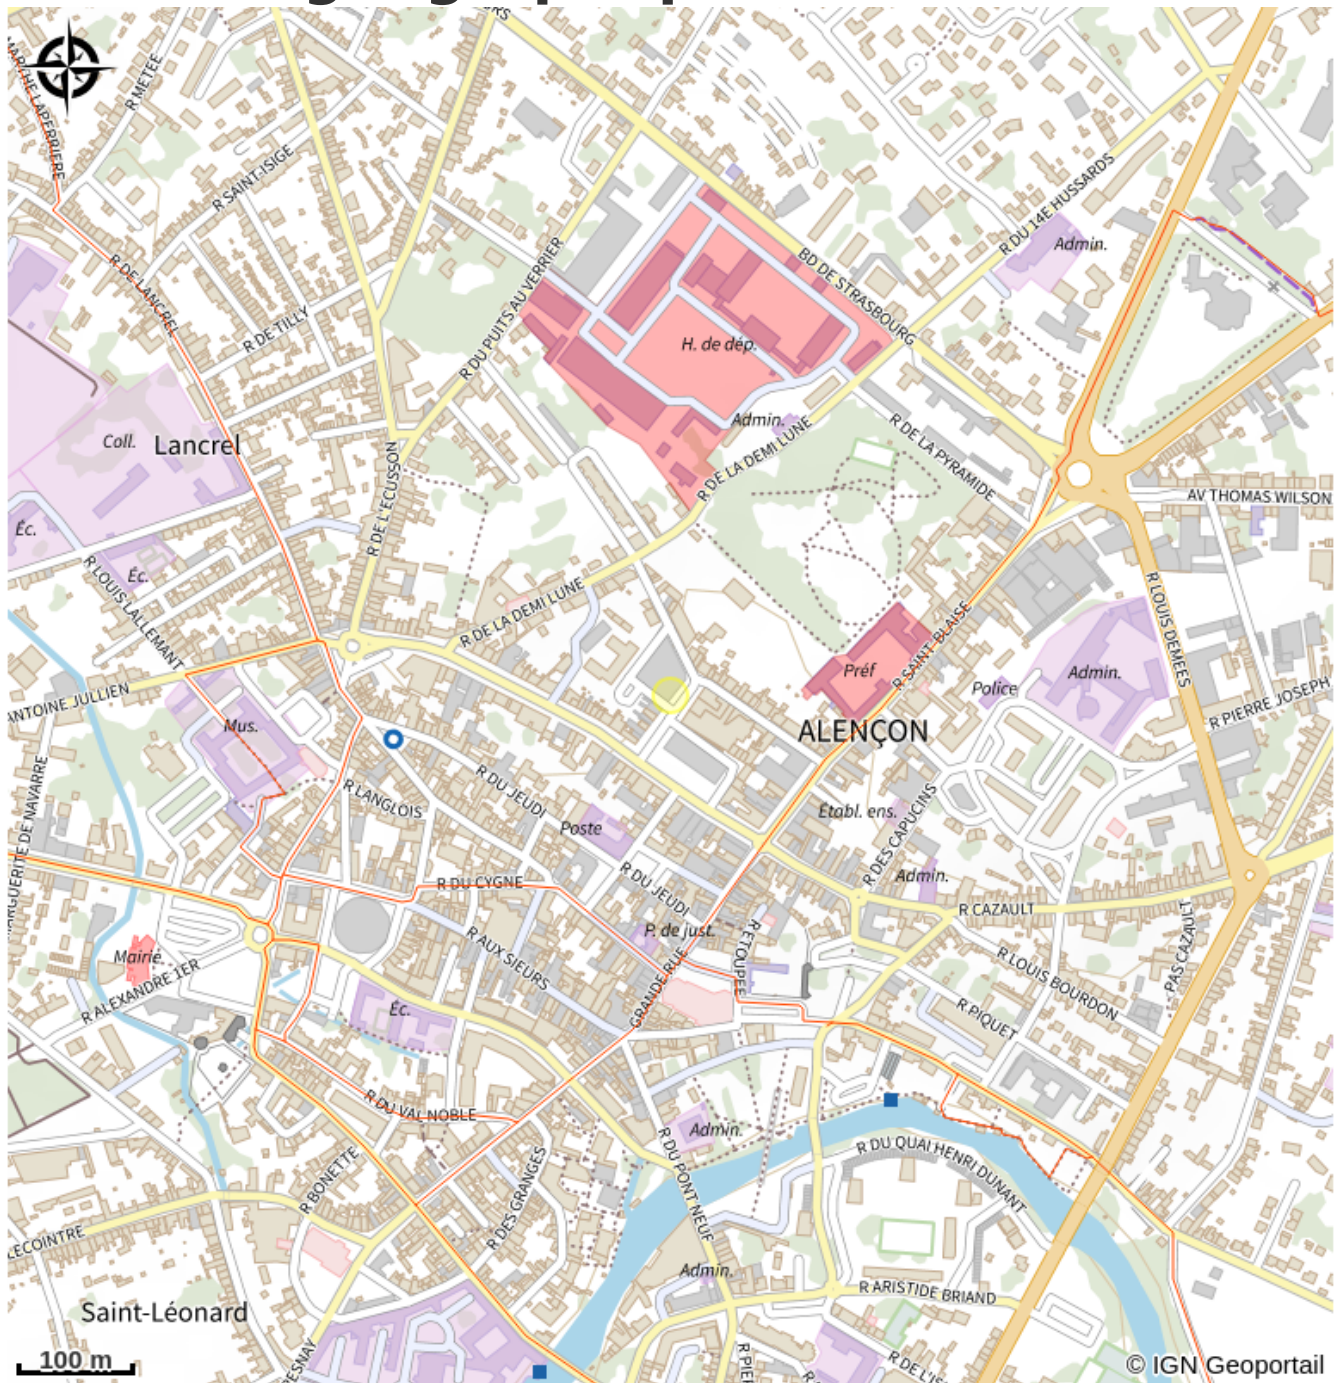

Hôtel ibis

CU d'Alençon

Crédit photo : hotel-ibis-alencon-chambre (© ome tourisme)

Infos pratiques

Categorie : Hébergements

Type d'hébergement : Hôtellerie

Description

L'hôtel ibis Alençon est situé en plein cœur du centre ville historique, à 10 mn de la gare. Nos 52 chambres équipées de la literie "Sweet Bed" vous assurera les plus belles nuits. A seulement 300 mètres de la Basilique, de la Maison de Ste-Thérèse et du Musée des Beaux Arts et Dentelle sans oublier à 15km d'un des plus beaux villages de France: Saint Cénéri. Parking souterrain public payant, restaurants et office de tourisme à proximité. A seulement 50 minutes du circuit des 24 Heures du Mans.

Situation géographique

Toutes les infos pratiques

Contact

Adresse :

13 place Auguste Poulet Malassis
61001 ALENCON

02 33 80 67 67

02 33 26 02 88

h0982@accor.com