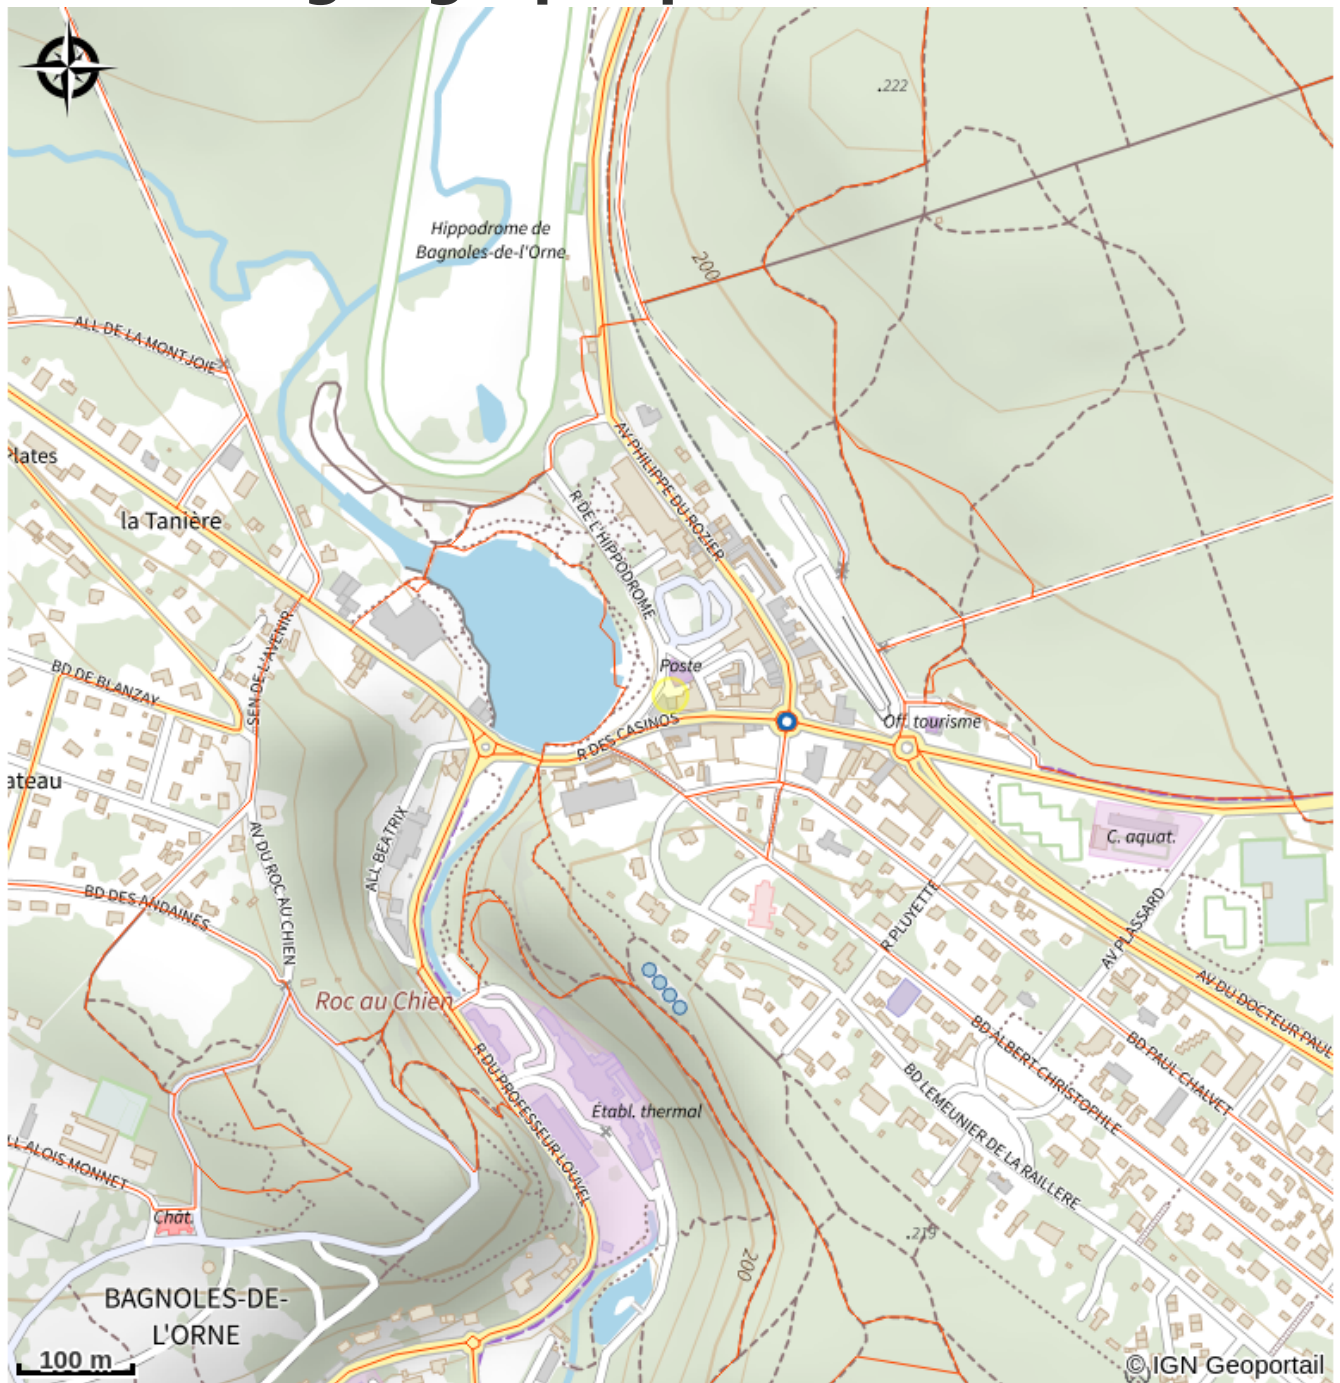

Meublé La Potinière n°5

CC Andaine - Passais

Crédit photo : La-Potiniere-5-Bagnoles (© MR BOULANGER)

Infos pratiques

Categorie : Hébergements

Type d'hébergement :
Hébergements locatifs, Meublés,
locations, gîtes

Description

Meublé situé dans une résidence privée entièrement rénovée, entrée sécurisée par un code d'accès. Cette résidence du centre ville donne sur le lac de Bagnoles et est proche des thermes. A 2 pas se trouve le Roc au Chien pour les adeptes de visites et de randonnées. Possibilité de prendre des navettes à proximité de l'hébergement. Appartement pour 2 voire 4 personnes avec 1 petite chambre mansardée comprenant 2 lits d'1 personne.

Situation géographique

Toutes les infos pratiques

Contact

Adresse :

3 Rue de l'Hippodrome
61483 BAGNOLES DE L'ORNE
NORMANDIE

06 63 48 45 60

lapotinieredulac@orange.fr

<http://www.hoteldelapotiniere.com>