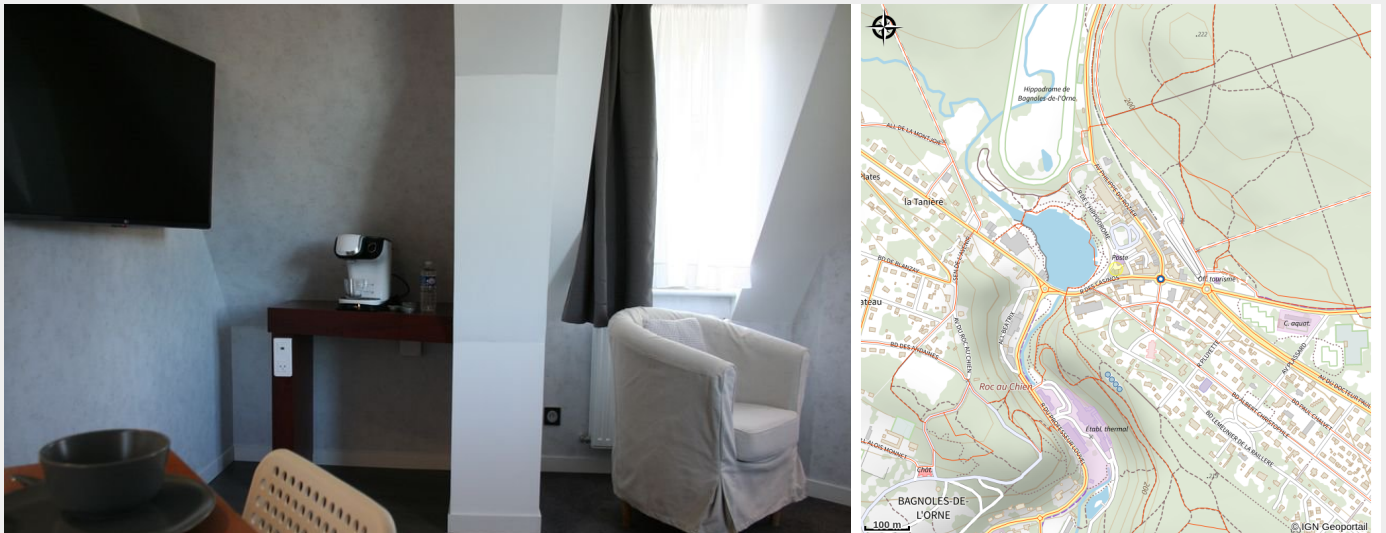

Meublé La Potinière n°5

CC Andaine - Passais

Crédit photo : La-Potiniere-5-Bagnoles (© MR BOULANGER)

Infos pratiques

Categorie : Hébergements

Type d'hébergement :
Hébergements locatifs, Meublés,
locations, gîtes

Description

Meublé situé dans une résidence privée entièrement rénovée, entrée sécurisée par un code d'accès. Cette résidence du centre ville donne sur le lac de Bagnoles et est proche des thermes. A 2 pas se trouve le Roc au Chien pour les adeptes de visites et de randonnées. Possibilité de prendre des navettes à proximité de l'hébergement. Appartement pour 2 voire 4 personnes avec 1 petite chambre mansardée comprenant 2 lits d'1 personne.