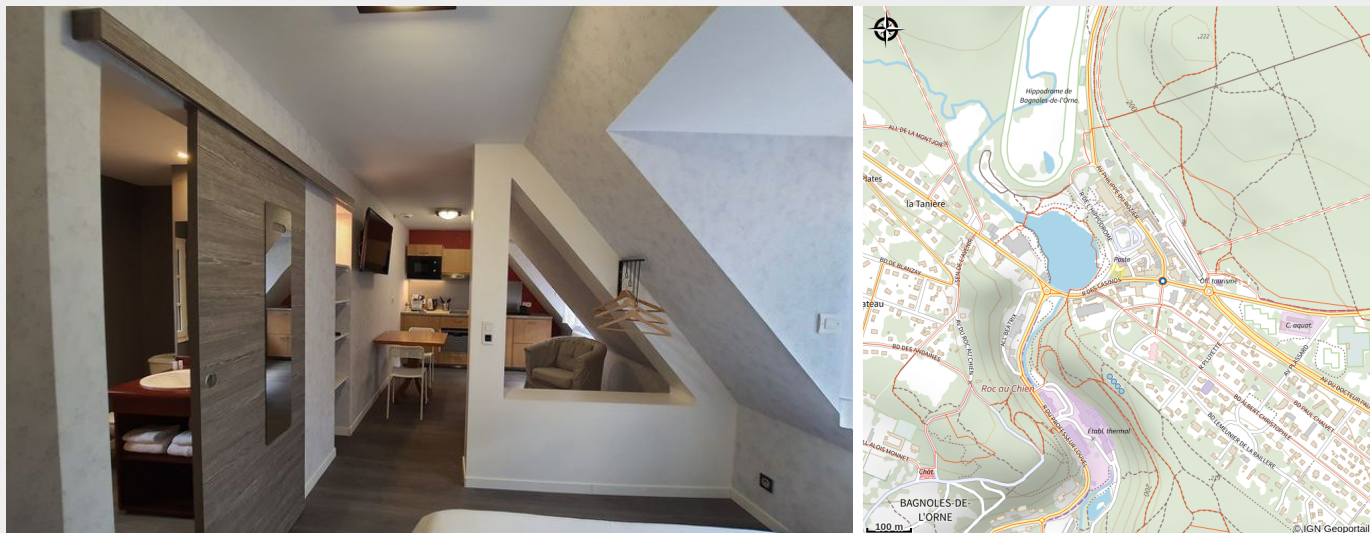

Meublé La Potinière n°4

CC Andaine - Passais

Crédit photo : La-Potiniere-4-Bagnoles (© MR BOULANGER)

Infos pratiques

Categorie : Hébergements

Type d'hébergement :
Hébergements locatifs, Meublés,
locations, gîtes

Description

Meublé situé dans une résidence privée entièrement rénovée, entrée sécurisée par un code d'accès. Cette résidence du centre ville donne sur le lac de Bagnoles et est proche des thermes. A 2 pas se trouve le Roc au Chien pour les adeptes de visites et de randonnées. Possibilité de prendre des navettes à proximité de l'hébergement.