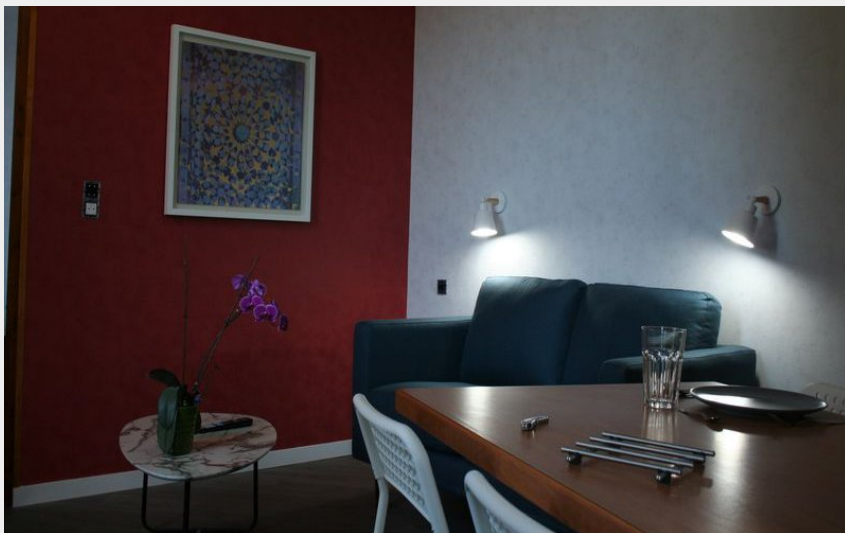

Meublé La Potinière n°3

CC Andaine - Passais

Crédit photo : La-Potiniere-3-Bagnoles (© MR BOULANGER)

Infos pratiques

Categorie : Hébergements

Type d'hébergement :
Hébergements locatifs, Meublés,
locations, gîtes

Description

Meublé situé dans une résidence privée entièrement rénovée, entrée sécurisée par un code d'accès. Cette résidence du centre ville donne sur le lac de Bagnoles et est proche des thermes. A 2 pas se trouve le Roc au Chien pour les adeptes de visites et de randonnées. Possibilité de prendre des navettes à proximité de l'hébergement.