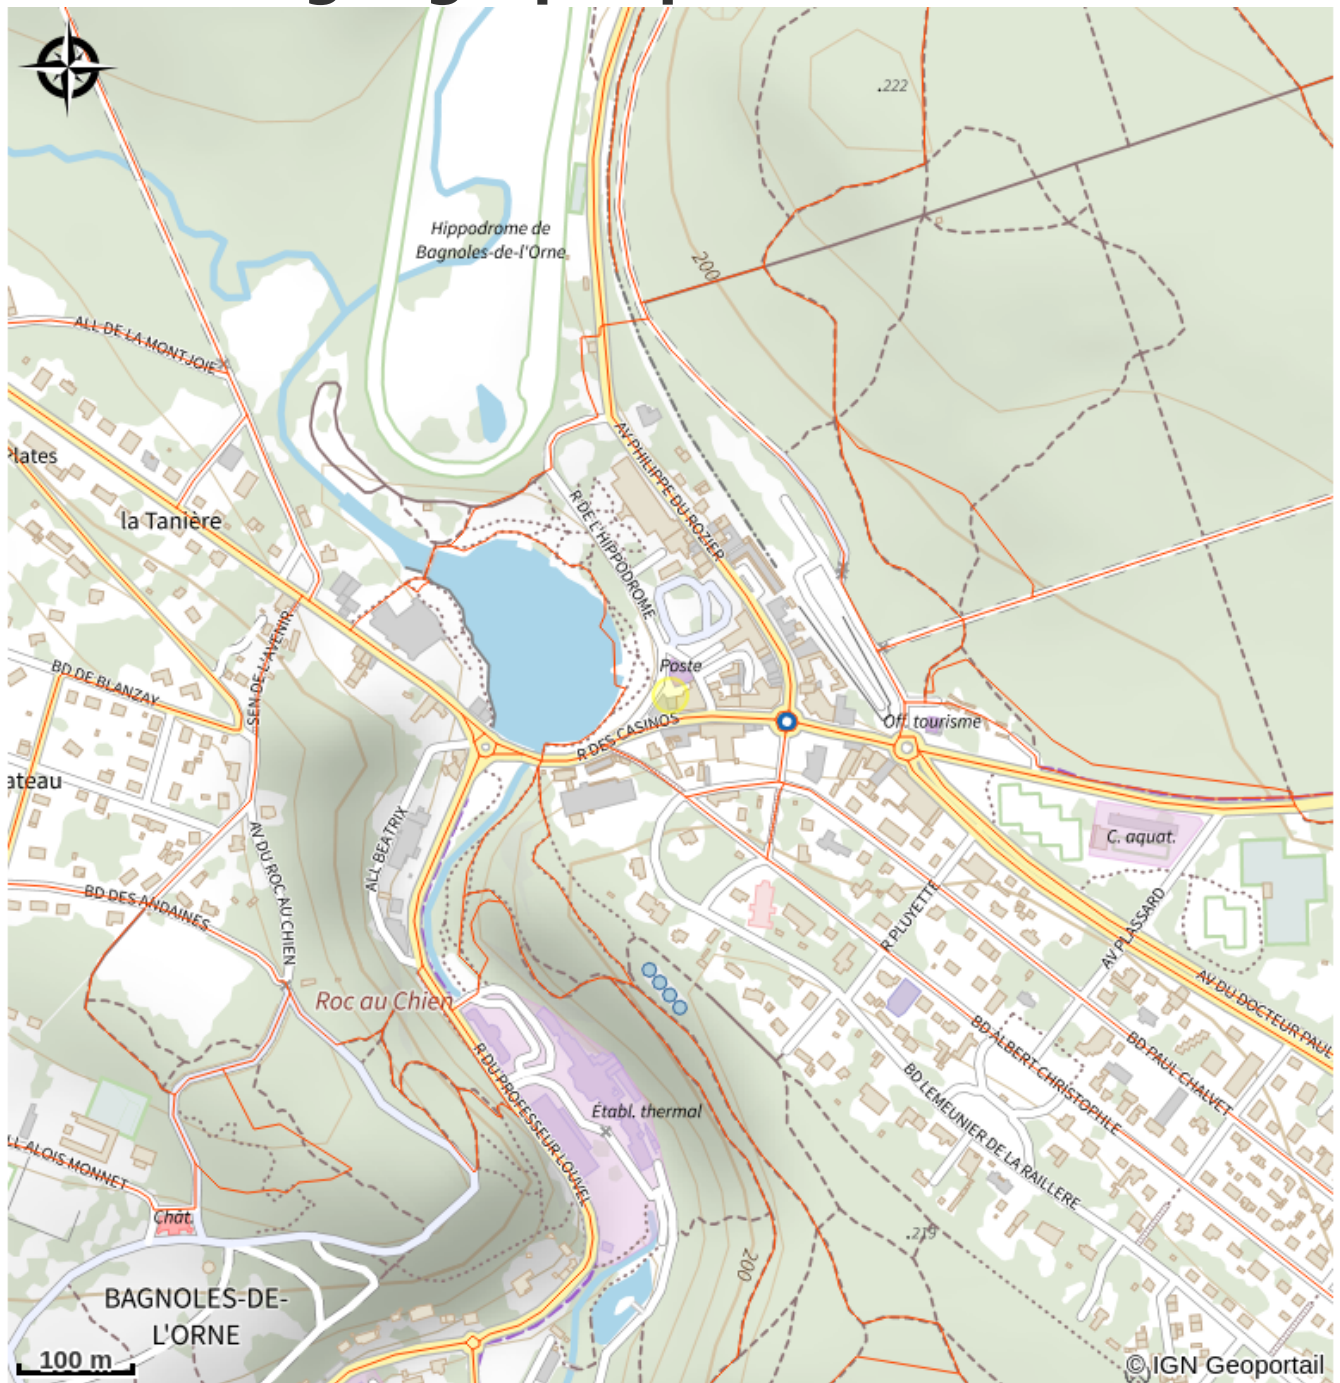

Meublé La Potinière n°3

CC Andaine - Passais

Crédit photo : La-Potiniere-3-Bagnoles (© MR BOULANGER)

Infos pratiques

Categorie : Hébergements

Type d'hébergement :
Hébergements locatifs, Meublés,
locations, gîtes

Description

Meublé situé dans une résidence privée entièrement rénovée, entrée sécurisée par un code d'accès. Cette résidence du centre ville donne sur le lac de Bagnoles et est proche des thermes. A 2 pas se trouve le Roc au Chien pour les adeptes de visites et de randonnées. Possibilité de prendre des navettes à proximité de l'hébergement.

Situation géographique

Toutes les infos pratiques

Contact

Adresse :

3 Rue de l'Hippodrome
61483 BAGNOLES DE L'ORNE
NORMANDIE

06 63 48 45 60

lapotiniere@orange.fr

<http://www.hoteldelapotiniere.com>