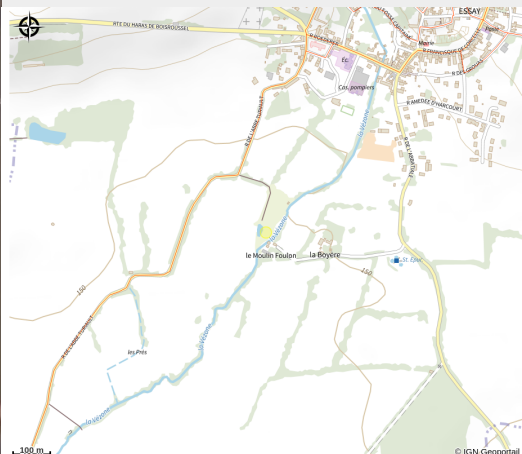

Le Domaine du Moulin Foulon

CC des Sources de l'Orne

Crédit photo : Domaine-du-Moulin-Foulon-Essai (© MME BOBIER)

Infos pratiques

Categorie : Hébergements

Type d'hébergement : Chambre d'hôtes, Hébergements locatifs

Description

Le Domaine du Moulin Foulon traversé par la Vézone offre un cadre exceptionnel dans un écrin de verdure arboré et fleuri. Vous profiterez d'un séjour au calme où la nature prend ses marques avec de vieux chênes et frênes pour laisser place au chant des oiseaux . Les chambres disposent toutes d'une entrée, d'une terrasse et d'une salle de bain privative. Vous dégusterez un petit déjeuner continental servi tous les matins dans le salon Boréal face à la piscine, entourée de vieux murs et bassins où vivent des reinettes, bien dynamiques. Notre village accueille les championnats d'Europe de Rallye cross(circuit des Ducs de Normandie) et un circuit de karting international accueille les différents championnats. Sandrine et Yan aimeront vous faire découvrir ce lieu atypique doté d'un charme exceptionnel. Séduits par ce lieu de bien-être, nous serons ravis de partager cet art de vivre, entouré par la rivière Vézone. Ici repos et détente assurés! Nous serons très heureux de vous accueillir et vous faire découvrir notre belle Normandie. Notre devise: partage, convivialité et émotion... Rien de tel qu'un séjour à la campagne où l'espace est à l'honneur, les balades en forêt sans contrainte, se ressourcer avec le chant des oiseaux, se prélasser au bord de la rivière, lire au bord de la piscine...vous repartirez reposé, détendu et plein d'énergie! Au plaisir, Sandrine et Yan