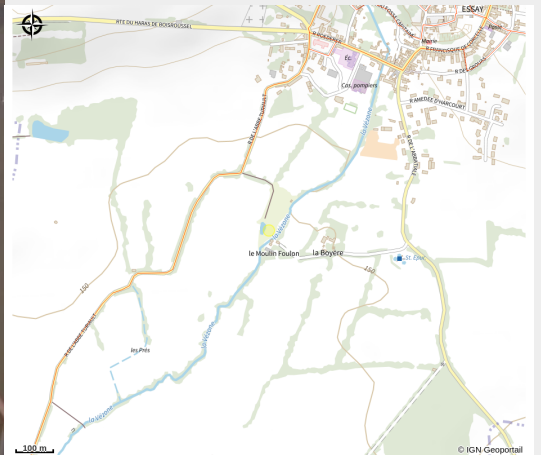

# Le Domaine du Moulin Foulon

CC des Sources de l'Orne

Crédit photo : Domaine-du-Moulin-Foulon-Essay (© MME BOBIER)

# Description

Le Domaine du Moulin Foulon traversé par la Vézone offre un cadre exceptionnel dans un écrin de verdure arboré et fleuri. Vous profiterez d'un séjour au calme où la nature prend ses marques avec de vieux chênes et frênes pour laisser place au chant des oiseaux . Les chambres disposent toutes d'une entrée, d'une terrasse et d'une salle de bain privative. Vous dégusterez un petit déjeuner continental servi tous les matins dans le salon Boréal face à la piscine, entourée de vieux murs et bassins où vivent des reinettes, bien dynamiques. Notre village accueille les championnats d'Europe de Rallye cross(circuit des Ducs de Normandie) et un circuit de karting international accueille les différents championnats. Sandrine et Yan aimeront vous faire découvrir ce lieu atypique doté d'un charme exceptionnel. Séduits par ce lieu de bien-être, nous serons ravis de partager cet art de vivre, entouré par la rivière Vézone. Ici repos et détente assurés! Nous serons très heureux de vous accueillir et vous faire découvrir notre belle Normandie. Notre devise: partage, convivialité et émotion... Rien de tel qu'un séjour à la campagne où l'espace est à l'honneur, les balades en forêt sans contrainte, se ressourcer avec le chant des oiseaux, se prélasser au bord de la rivière, lire au bord de la piscine...vous repartirez reposé, détendu et plein d'énergie! Au plaisir, Sandrine et Yan

# Situation géographique