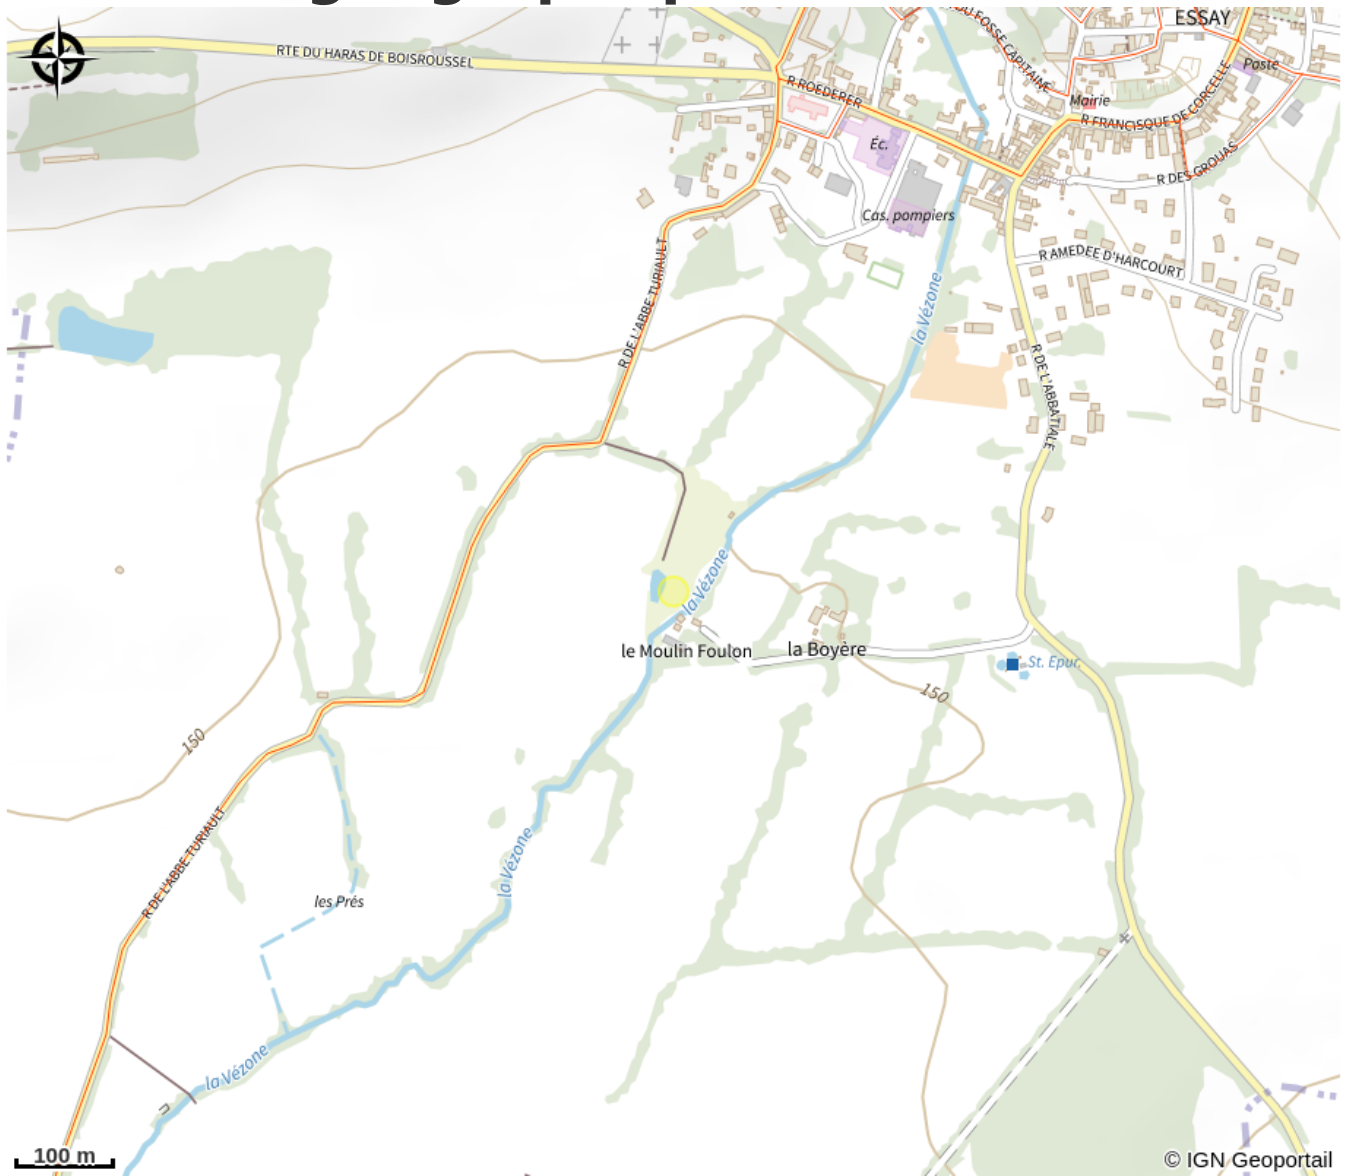

# Description

Le Domaine du Moulin Foulon traversé par la Vézone offre un cadre exceptionnel dans un écrin de verdure arboré et fleuri. Vous profiterez d'un séjour au calme où la nature prend ses marques avec de vieux chênes et frênes pour laisser place au chant des oiseaux . Les chambres disposent toutes d'une entrée, d'une terrasse et d'une salle de bain privative. Vous dégusterez un petit déjeuner continental servi tous les matins dans le salon Boréal face à la piscine, entourée de vieux murs et bassins où vivent des reinettes, bien dynamiques. Notre village accueille les championnats d'Europe de Rallye cross(circuit des Ducs de Normandie) et un circuit de karting international accueille les différents championnats. Sandrine et Yan aimeront vous faire découvrir ce lieu atypique doté d'un charme exceptionnel. Séduits par ce lieu de bien-être, nous serons ravis de partager cet art de vivre, entouré par la rivière Vézone. Ici repos et détente assurés! Nous serons très heureux de vous accueillir et vous faire découvrir notre belle Normandie. Notre devise: partage, convivialité et émotion... Rien de tel qu'un séjour à la campagne où l'espace est à l'honneur, les balades en forêt sans contrainte, se ressourcer avec le chant des oiseaux, se prélasser au bord de la rivière, lire au bord de la piscine...vous repartirez reposé, détendu et plein d'énergie! Au plaisir, Sandrine et Yan

# Situation géographique