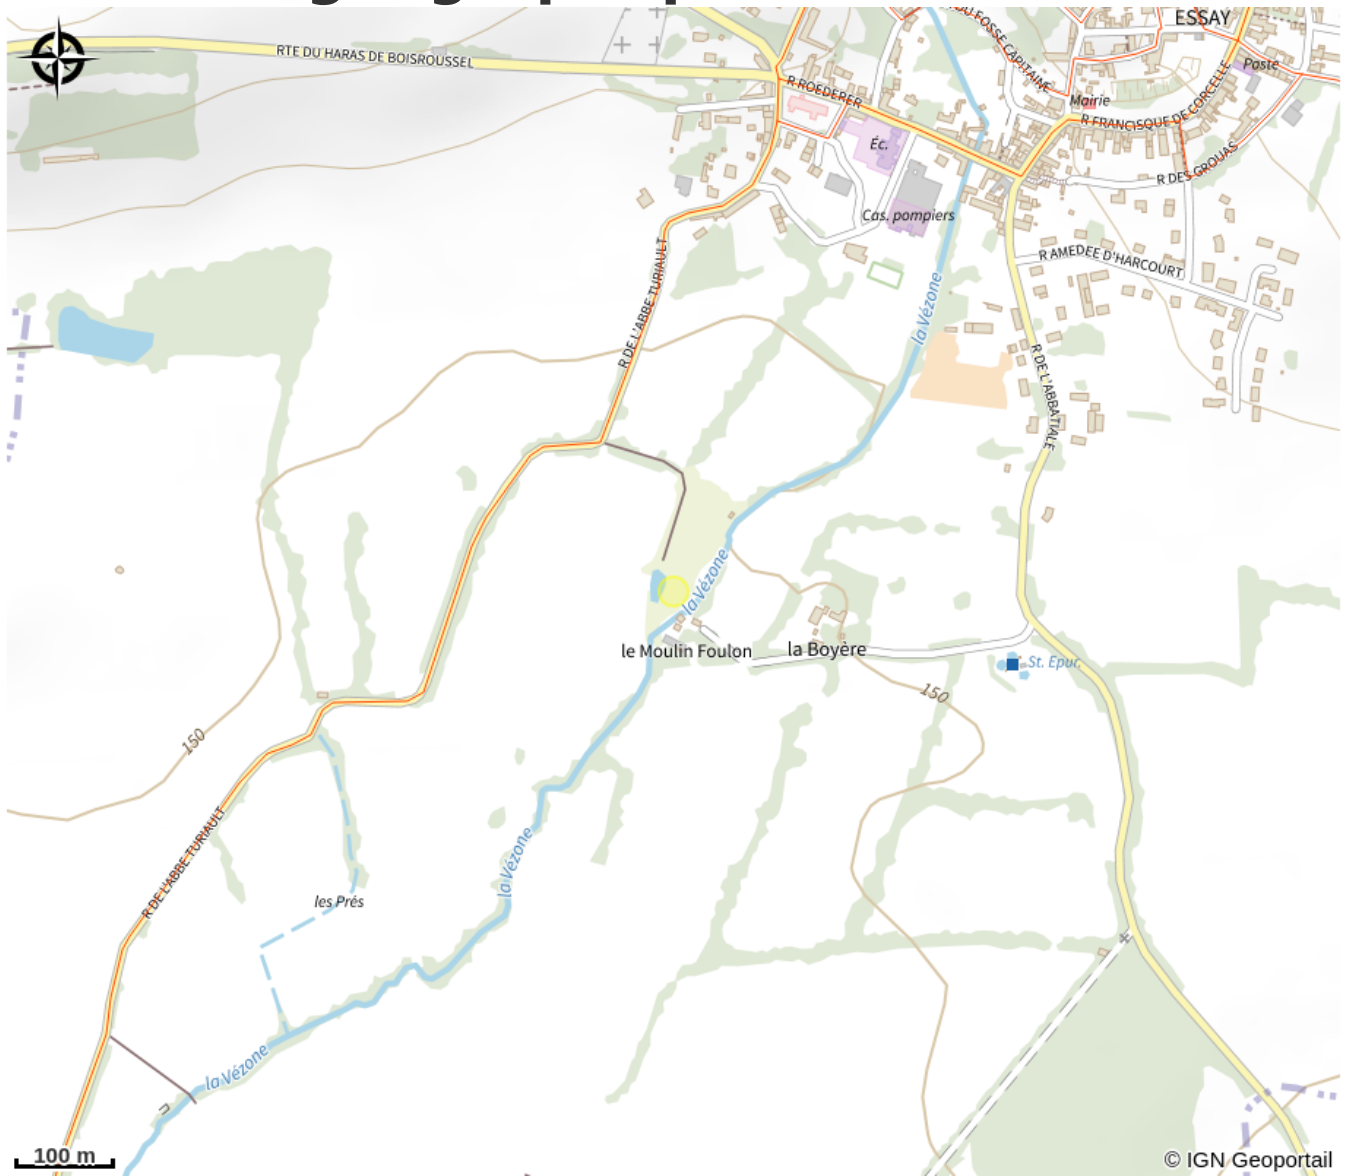

Situation géographique