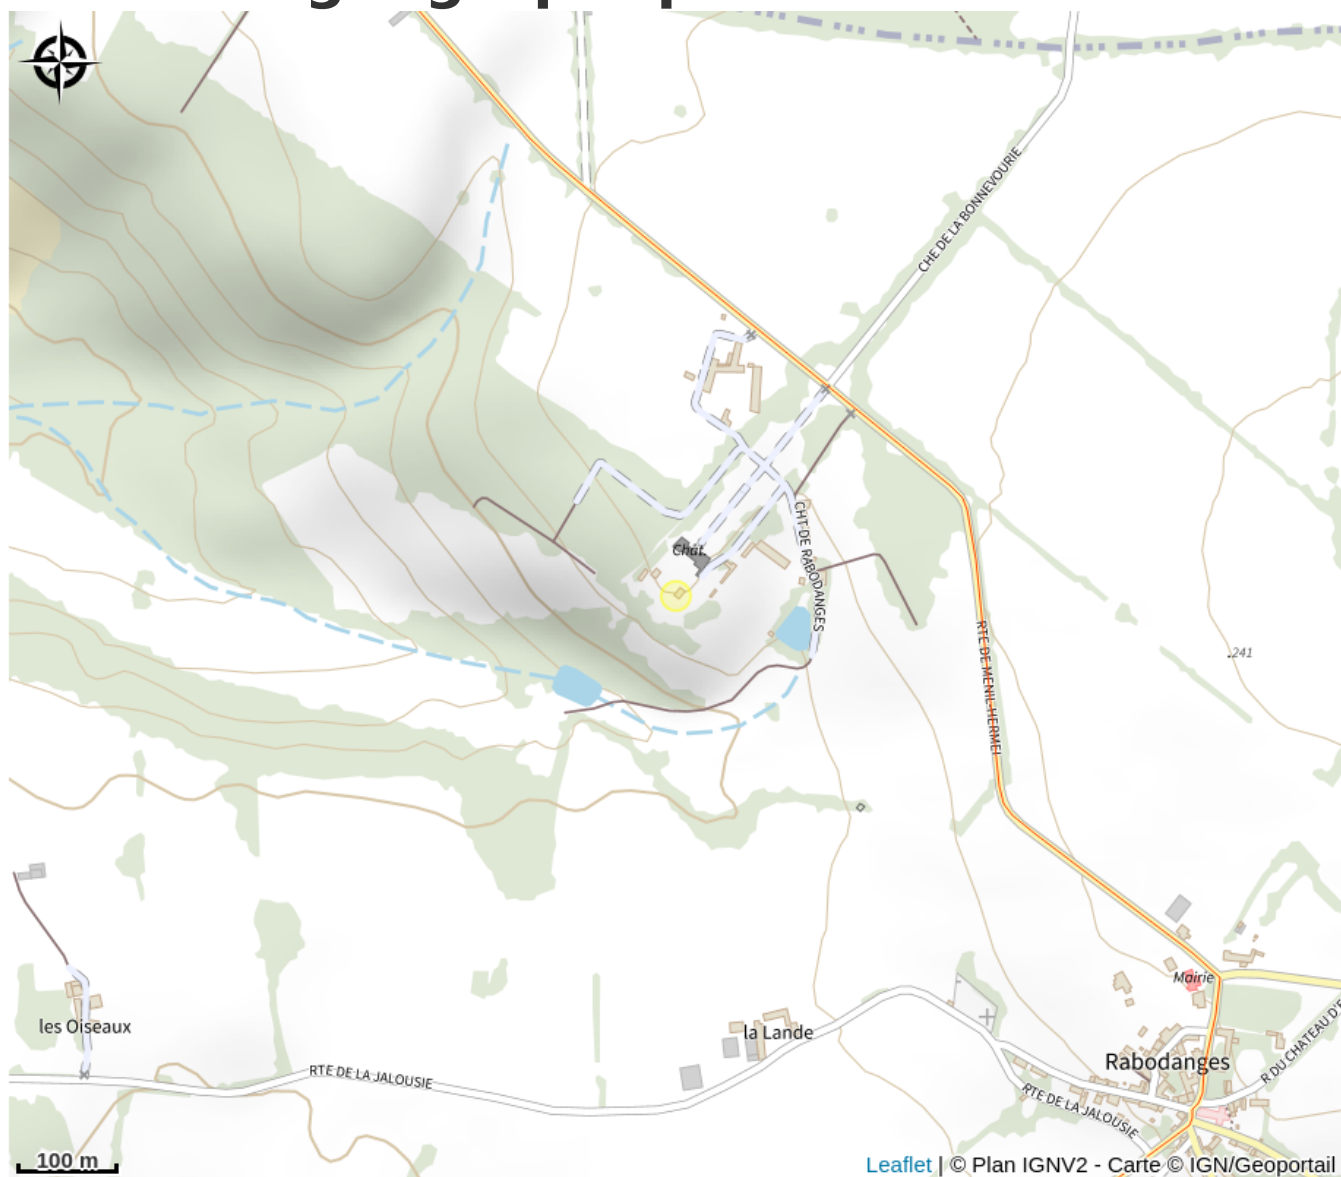

Situation géographique