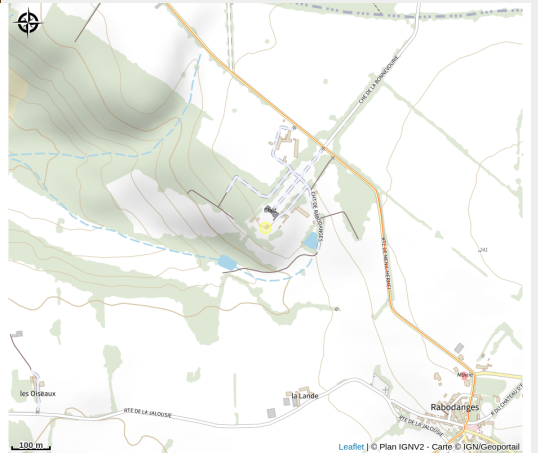

Gîtes de France Le petit galop

CC du Val d'Orne

©Gîtes de France Orne

Crédit : Gîtes de France Le petit galop (© Gîtes de France Orne)

Infos pratiques

Catégorie : Hébergements

Type d'hébergement :
Hébergements locatifs, Meublés,
locations, gîtes

Description

En plein coeur de la Suisse Normande, dans le cadre exceptionnel du château de Rabodanges entouré par le haras. A proximité du lac de Rabodanges, avec bassins de nage surveillée et sports nautiques Dépendance du château, mitoyenne à un autre gîte. Rez de chaussée : entrée, grand salon avec cheminée, séjour avec cuisine. Etage : 1 chambre (1 lit 2 personnes en 130cm), 1 chambre (2 lits 1 personne), salle de bains avec baignoire sabot et wc. Chauffage central. Parc non clos de 69 hectares accessibles. Ménage et draps inclus. Possibilité de louer 2 autres gîtes sur la propriété avec grande salle commune au rez de chaussée du château et sa cheminée monumentale.