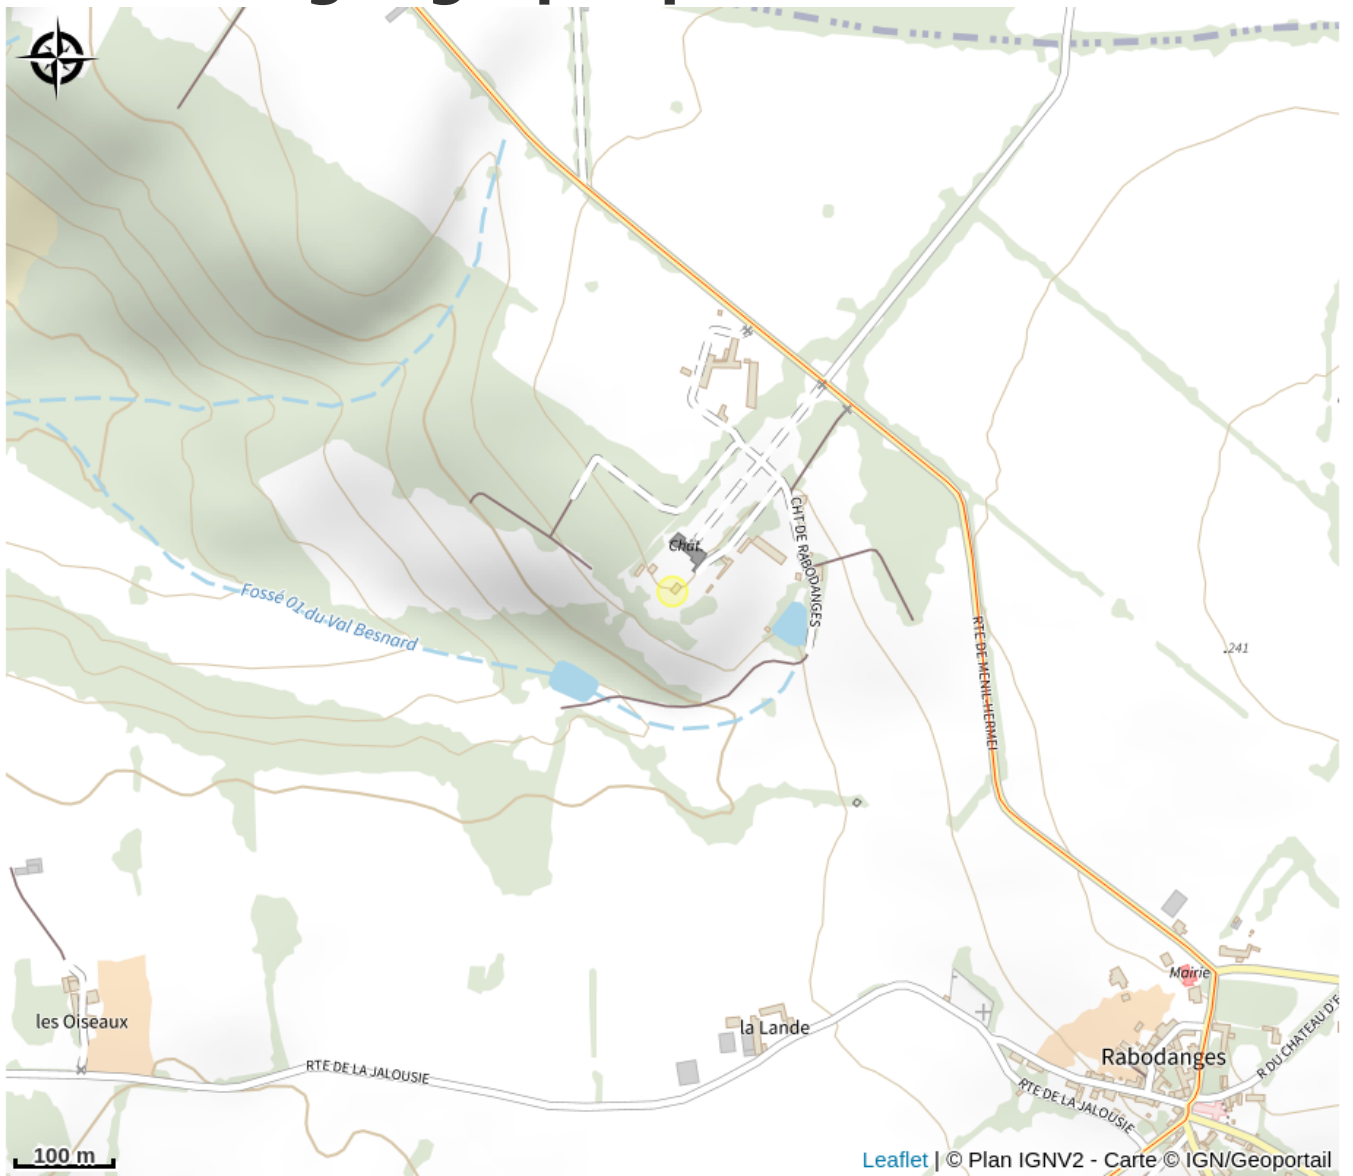

Situation géographique