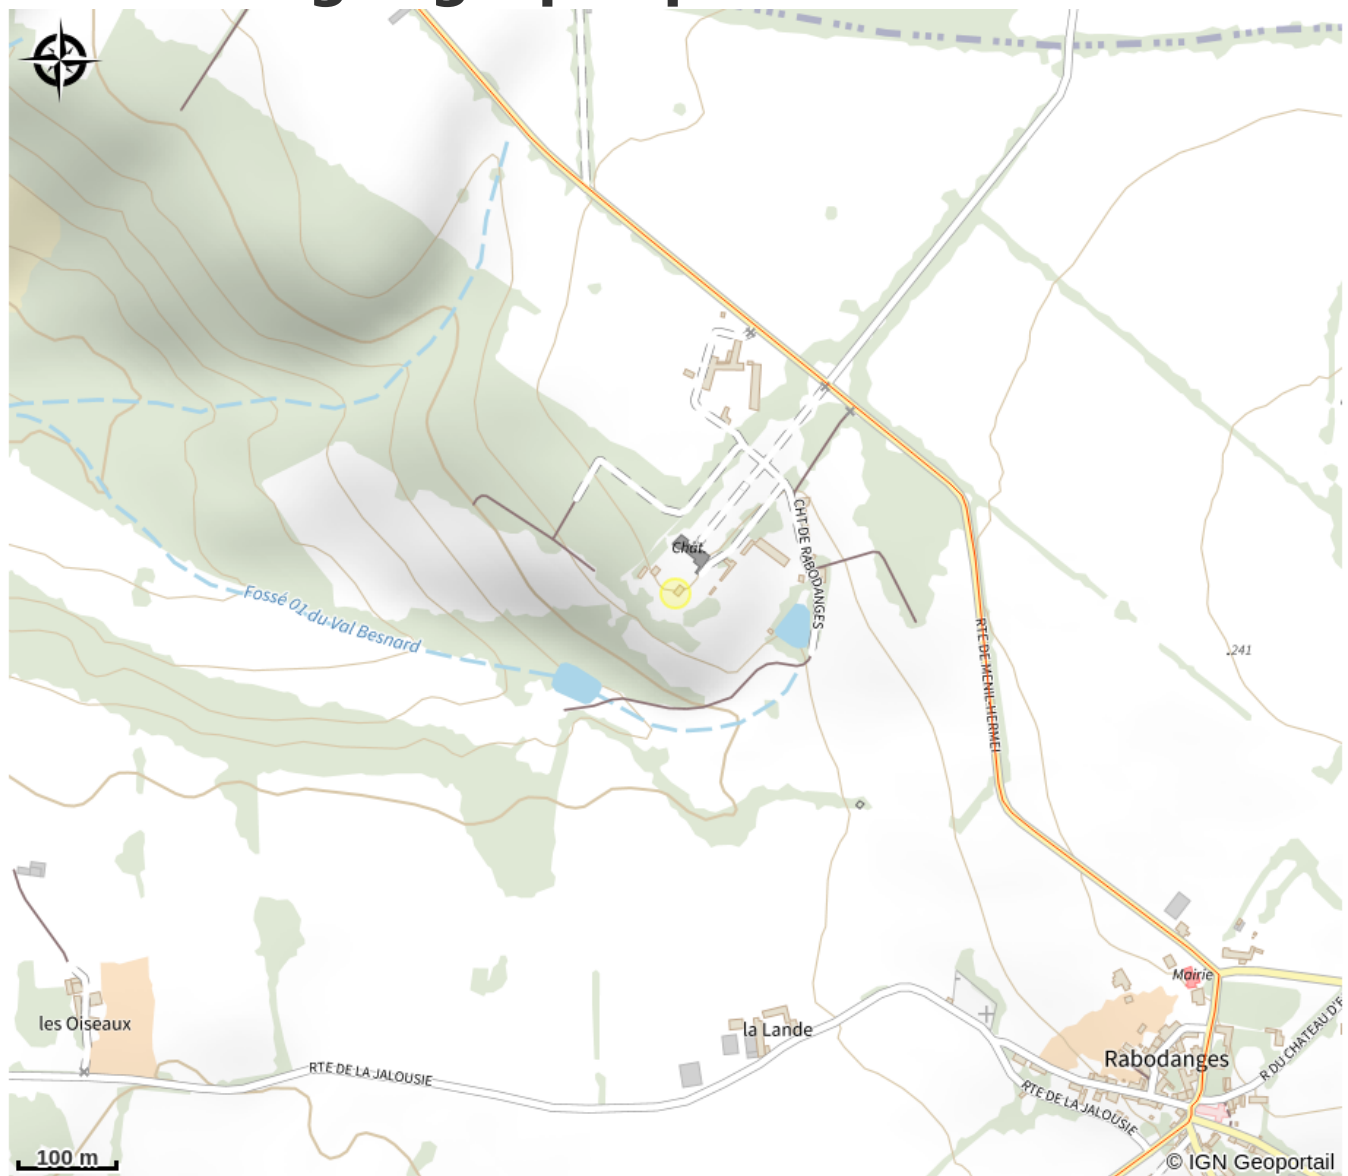

# Description

En plein coeur de la Suisse Normande, dans le cadre exceptionnel du château de Rabodanges entouré par le haras. A proximité du lac de Rabodanges, avec bassins de nage surveillée et sports nautiques Dépendance du château, mitoyenne à un autre gîte. Rez de chaussée : entrée, grand salon avec cheminée, séjour avec cuisine. Etage : 1 chambre (1 lit 2 personnes en 130cm), 1 chambre (2 lits 1 personne), salle de bains avec baignoire sabot et wc. Chauffage central. Parc non clos. Ménage et draps inclus. Possibilité de louer 2 autres gîtes sur la propriété avec grande salle commune au rez de chaussée du château et sa cheminée monumentale.

# Situation géographique