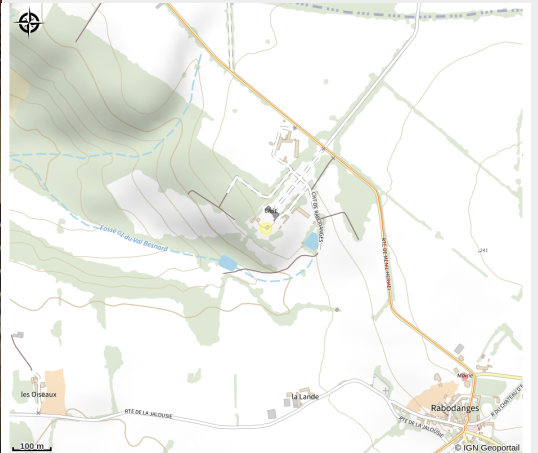

# Gîte Le petit galop

CC du Val d'Orne

Crédit photo : Le petit galop (© Gites de France Orne)

# Description

En plein coeur de la Suisse Normande, dans le cadre exceptionnel du château de Rabodanges entouré par le haras. A proximité du lac de Rabodanges, avec bassins de nage surveillée et sports nautiques Dépendance du château, mitoyenne à un autre gîte. Rez de chaussée : entrée, grand salon avec cheminée, séjour avec cuisine. Etage : 1 chambre (1 lit 2 personnes en 130cm), 1 chambre (2 lits 1 personne), salle de bains avec baignoire sabot et wc. Chauffage central. Parc non clos. Ménage et draps inclus. Possibilité de louer 2 autres gîtes sur la propriété avec grande salle commune au rez de chaussée du château et sa cheminée monumentale.

# Situation géographique