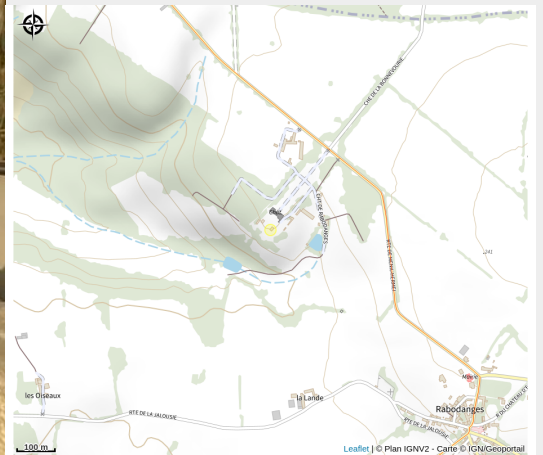

Gîte Gîtes de France Le petit galop

CC du Val d'Orne

Crédit : Gîtes de France Le petit galop (© Gîtes de France Orne)

Infos pratiques

Catégorie : Hébergements

Type d'hébergement :
Hébergements locatifs, Meublés,
locations, gîtes

Description

En plein coeur de la Suisse Normande, dans le cadre exceptionnel du château de Rabodanges entouré par le haras. A proximité du lac de Rabodanges, avec bassins de nage surveillée et sports nautiques Dépendance du château, mitoyenne à un autre gîte. Rez de chaussée : entrée, grand salon avec cheminée, séjour avec cuisine. Etage : 1 chambre (1 lit 2 personnes en 130cm), 1 chambre (2 lits 1 personne), salle de bains avec baignoire sabot et wc. Chauffage central. Parc non clos de 69 hectares accessibles. Ménage et draps inclus. Possibilité de louer 2 autres gîtes sur la propriété avec grande salle commune au rez de chaussée du château et sa cheminée monumentale.