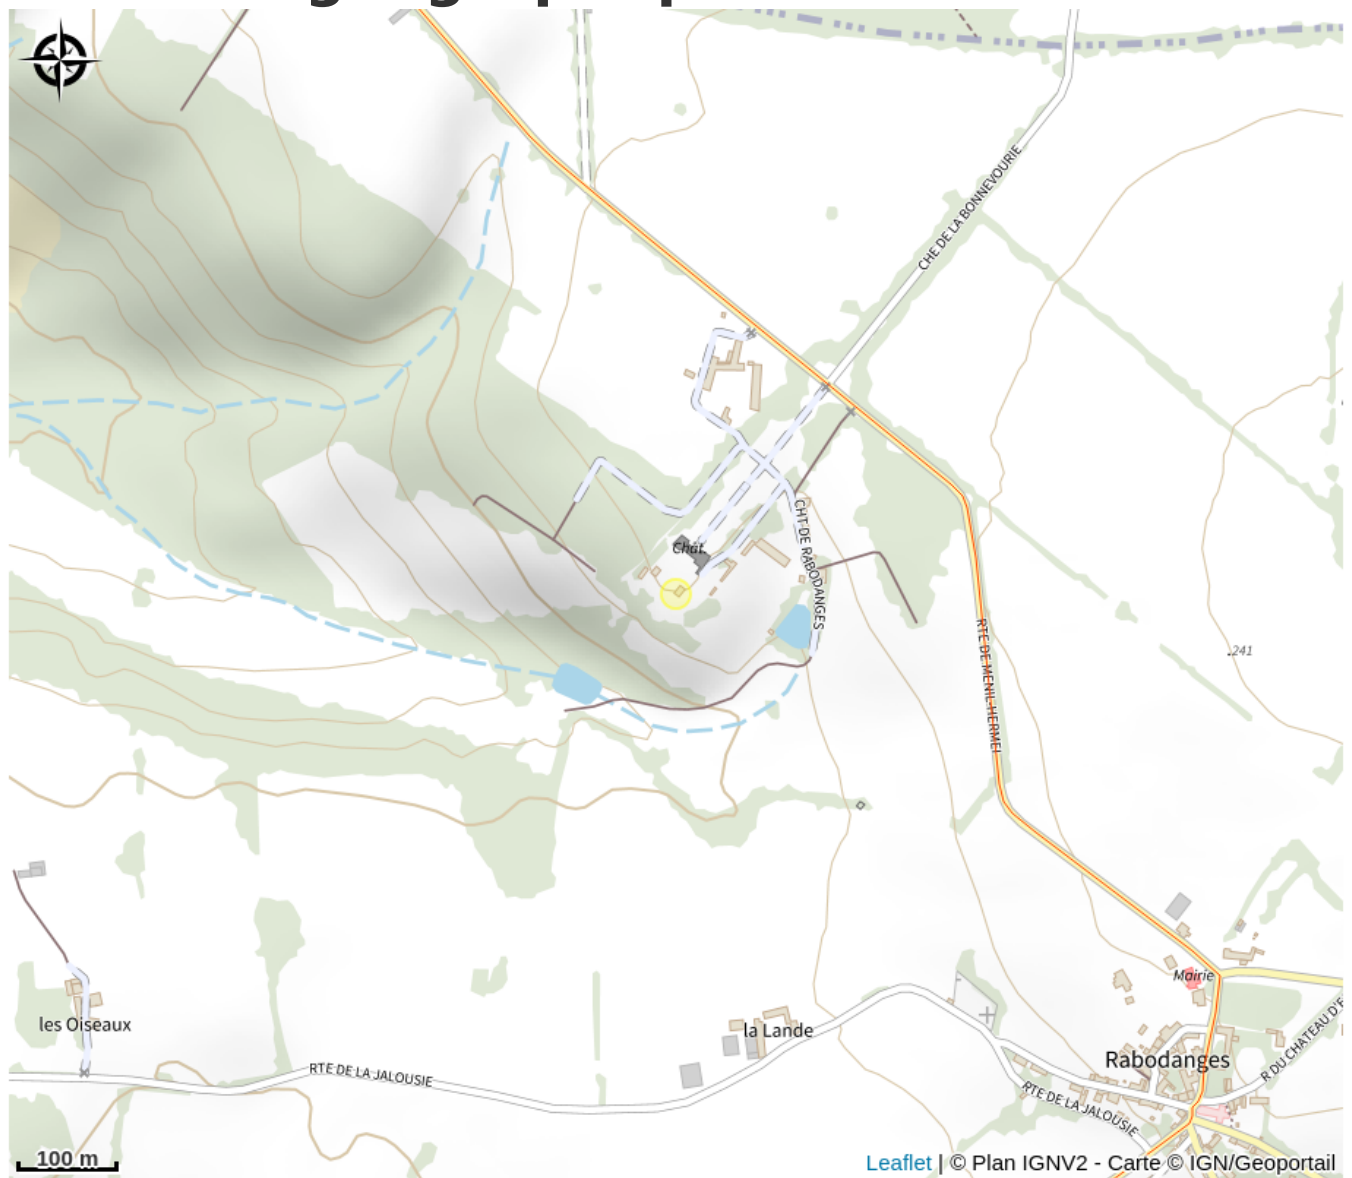

Situation géographique