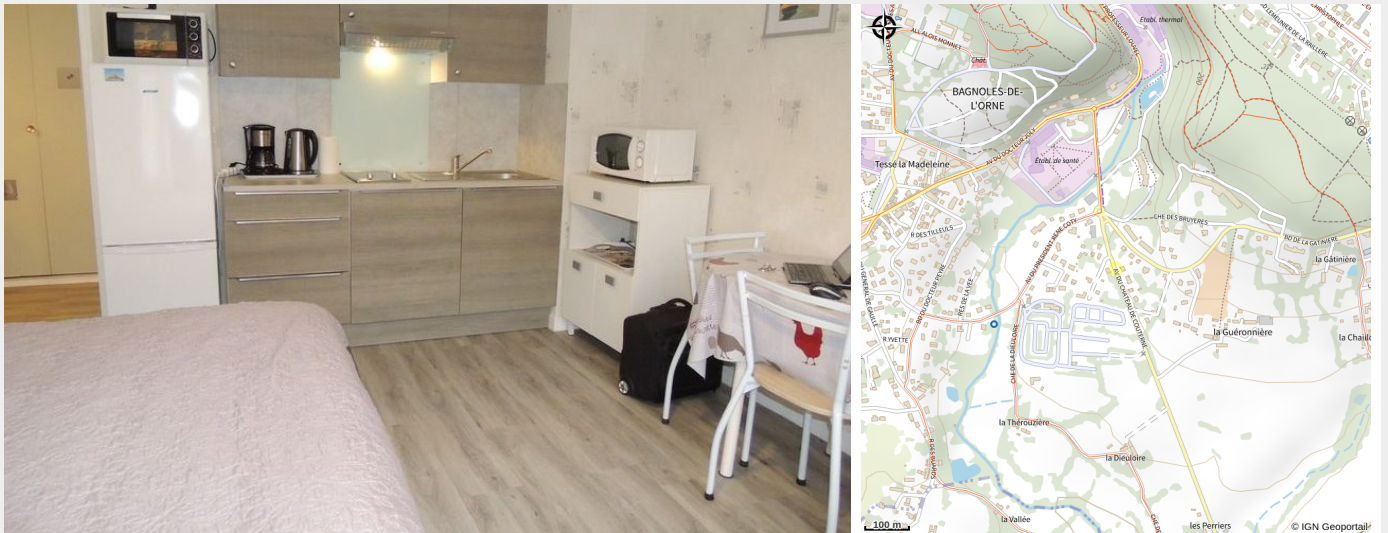

Résidence Hameau du Parc des Thermes - 20C

CC Andaine - Passais

Crédit photo : Parc-des-Thermes-20C-Bagnoles (© TOURISME 61)

Infos pratiques

Categorie : Hébergements

Type d'hébergement :
Hébergements locatifs, Meublés,
locations, gîtes

Description

Résidence Parc du hameau des thermes, à 300 mètres à pied (5mn), Studio de 27 m², rénové, situé au 2ème étage avec ascenseur en demi pallier (7 marches à monter ou à descendre, ne convient pas à personne à mobilité réduite), vue sur la forêt d'Andaine, dispose d'un balcon, proche commerces. Studio entièrement refait à neuf, et meublé, immeuble sécurisé avec digicode et parking privé, local vélo à disposition. Le studio est composé : - Entrée avec nombreux placards, porte coulissante qui sépare le couloir et la pièce de vie - Pièce de vie, avec cuisine attenante entièrement rénovée, et équipée - 1 lit (140 x 190), matelas neuf à mémoire de forme bien-être avec 7 zones de confort - Commode, fauteuil, télévision avec TNT - Cuisine aménagée avec de nombreux rangements et réfrigérateur-congélateur, micro-ondes, plaque vitrocéramique, - coin repas : table, chaises, cafetière ou Senséo, bouilloire, grille-pain, vaisselle, table à repasser et fer etc... - Accès internet : Wifi: oui Salle d'eau : avec douche, toilette, machine à laver et sèche-cheveux, étendoir à linges. Balcon : table et 2 chaises