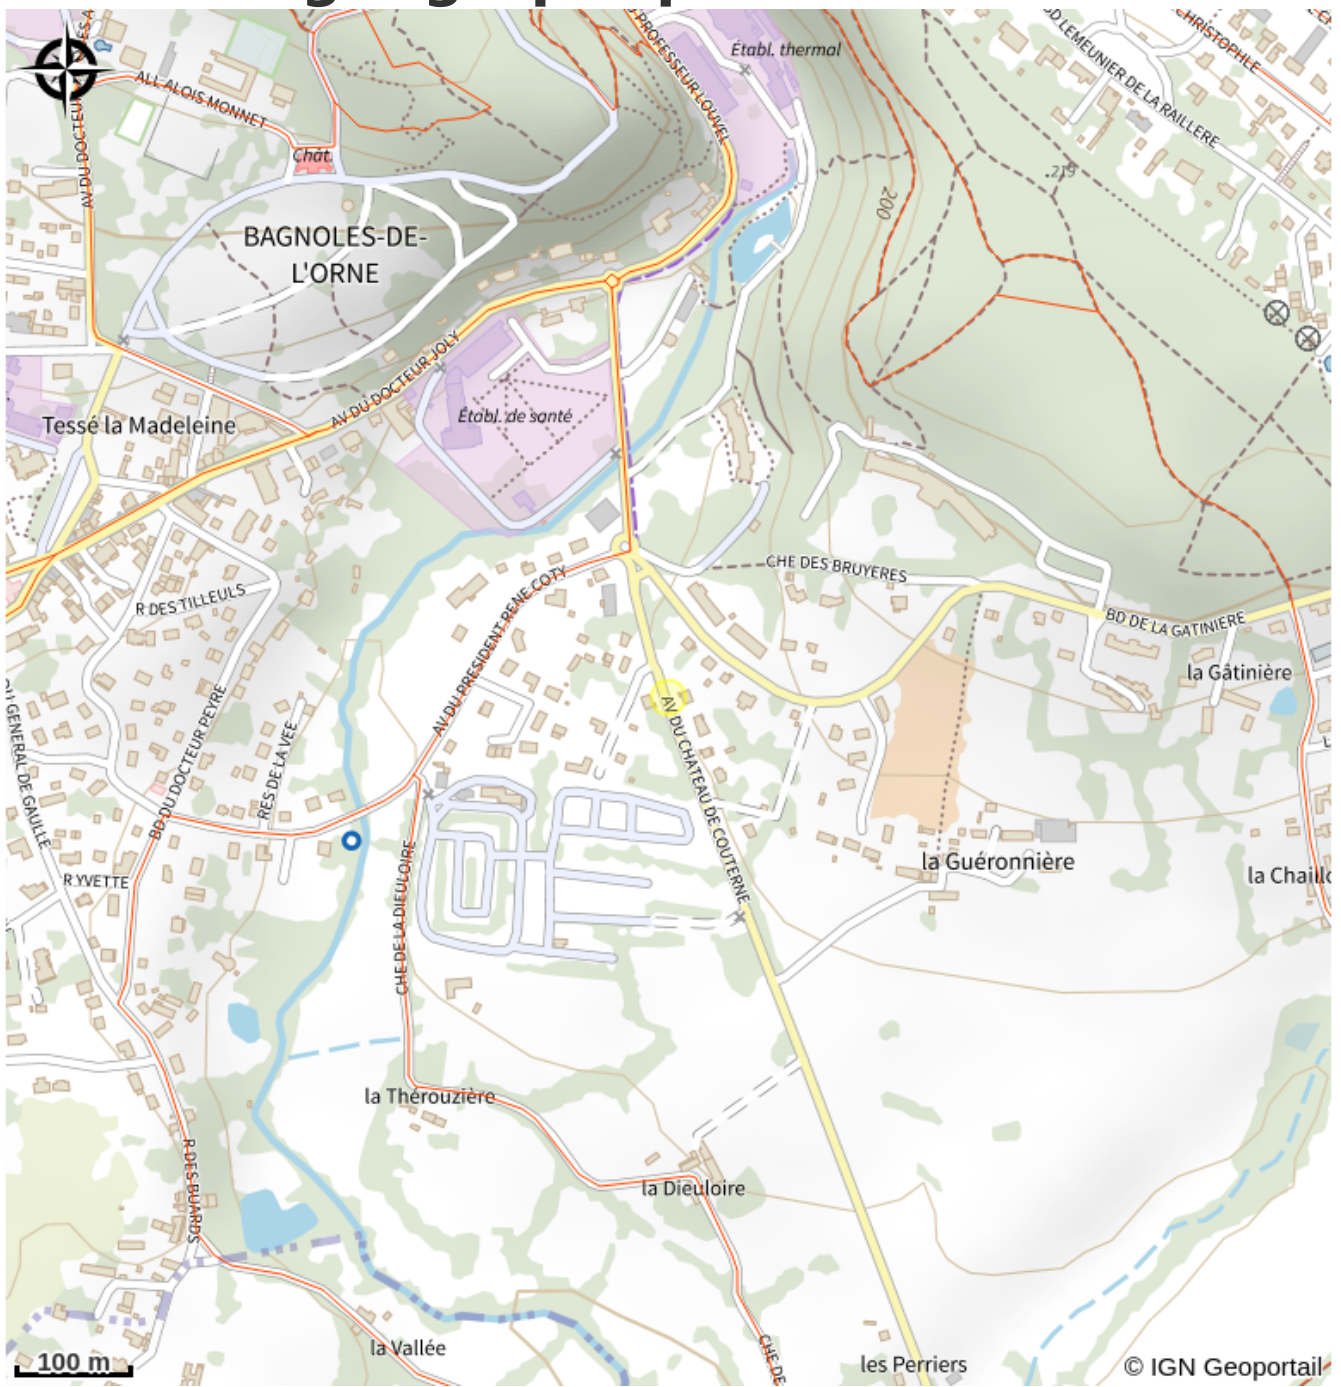

Situation géographique