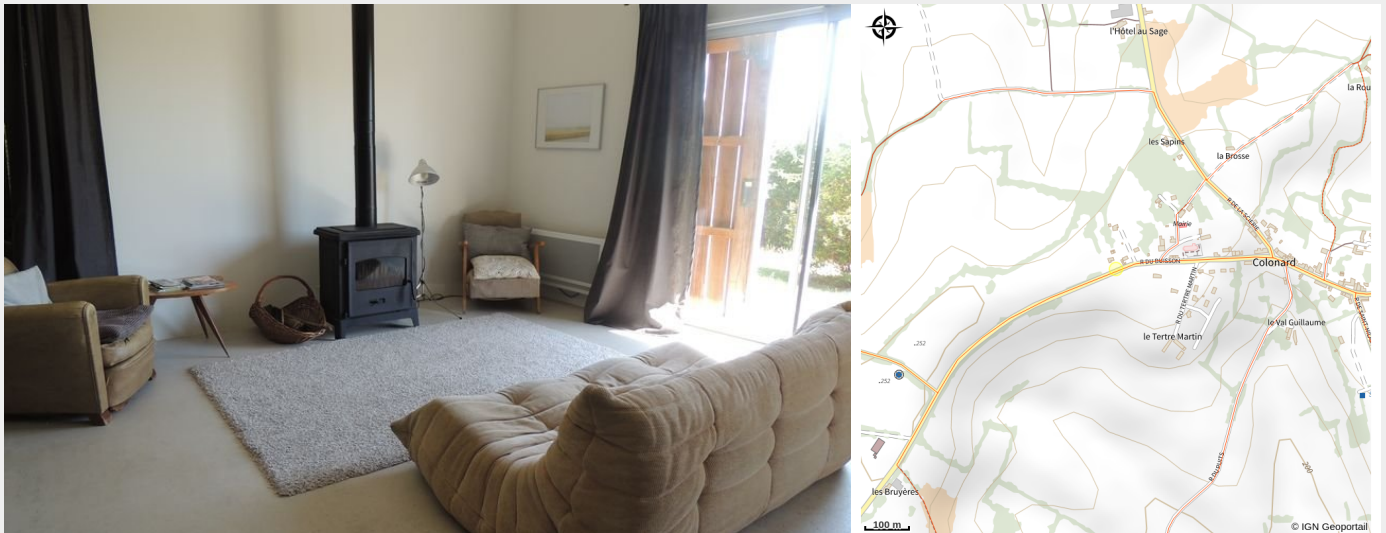

# Maison dans le Perche

CC Cœur du Perche

Crédit photo : Maison-dans-le-Perche-Colonard (© TOURISME 61)

# Description

Petite Maison située dans le Perche avec terrain privatif, terrasse. Idéal pour une famille avec enfants. Grand séjour cuisine équipée, 2 chambres au rez de chaussée avec des lits d'1 personne et 1 chambre en mezzanine avec 1 lit de 2 personnes, ouvert sur le séjour.