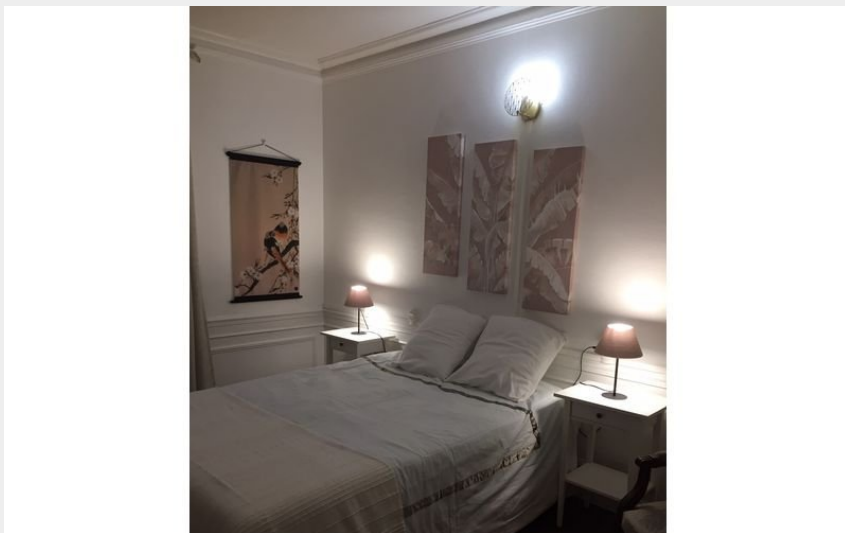

Résidence La Favorite n°1

CC Andaine - Passais

Crédit photo : Favorite-1 (©delage)

Infos pratiques

Categorie : Hébergements

Type d'hébergement :
Hébergements locatifs, Meublés,
locations, gîtes

Description

Meublé situé dans une Maison de style, quartier Belle Epoque. cuisine aménagée, petit salon, grande chambre individuelle. Buanderie avec lave-linge et sèche linge en commun. Salon de jardin à disposition. Navette à proximité de l'hébergement à destination des thermes.