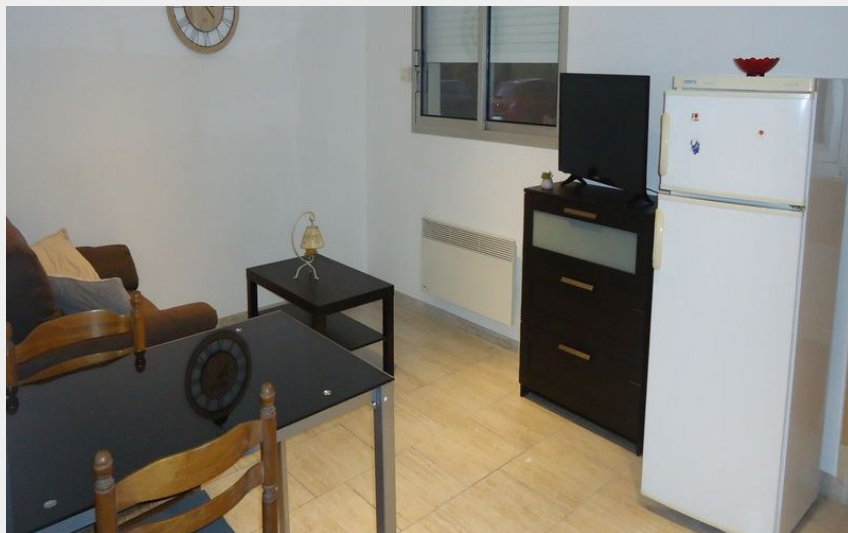

Résidence Le Régent - n°1

CC Andaine - Passais

Crédit photo : Le-Regent-1-Bagnoles (© MR CHESNAIS)

Infos pratiques

Categorie : Hébergements

Type d'hébergement :
Hébergements locatifs, Meublés,
locations, gîtes

Description

Meublé situé au rez de chaussée d'une résidence face au parc du château de Bagnoles. Séjour avec cuisine, chambre individuelle, salle d'eau, wc. Navettes à proximité de l'hébergement en direction des thermes.